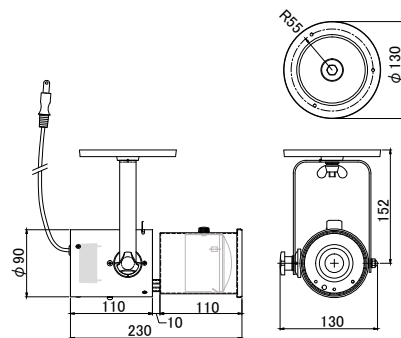

■10WLED

エコピンスポット

NLE-9653K (ブラック)  
NLE-9653W (ホワイト)

¥オープン価格

- 光源：LED 10W/6200K / Ra 75  
寿命 25000時間 (メーカースペック) 付
- レンズ：D76 - 平凸レンズ・D28 - ロッドレンズ
- 寸法：W140 L230 H200 質量：1.7kg
- 仕上色：ブラック / ホワイト
- 消費電力：15W
- 電源コード：0.7m平行プラグ付
- 付属品：小台(NRS-1507KA/1507WA)  
専用円カッターセット (NRS-1818)

※調光不可

照度表 (NLE-9653K/W) 6200K Ra 75			
距離	2m	3m	5m
照度 (lx)	2590	1260	450
使用カッター	照射径		
カッターφ 8	160	220	340
カッターφ 12	240	330	510
カッターφ 16	320	440	680
カッターφ 20	400	550	860
カッターなし	435	600	935

■ライティングレール式10WLED

エコピンスポット

NLE-9654K (ブラック)  
NLE-9654W (ホワイト)

¥オープン価格

- 光源：LED 10W/6200K / Ra 75  
寿命 25000時間 (メーカースペック) 付
- レンズ：D76 - 平凸レンズ・D28 ロッドレンズ
- 寸法：W140 L230 H230 質量：1.7kg
- 仕上色：ブラック / ホワイト
- 消費電力：15W
- 電源：ライティングプラグ付
- 付属品：防落ワイヤ・専用円カッターセット(NRS-1818)

※調光不可

照度表 (NLE-9654K/W) 6200K Ra 75			
距離	2m	3m	5m
照度 (lx)	2590	1260	450
使用カッター	照射径		
カッターφ 8	160	220	340
カッターφ 12	240	330	510
カッターφ 16	320	440	680
カッターφ 20	400	550	860
カッターなし	435	600	935

※商品の仕様は、改良のため予告無く変更する場合があります。※表示価格は税込み価格です。ご購入の際は消費税を含みます。  
※カラーフィルタは、ご使用頻度により退色(色ヌケ)します。交換品をご用意ください。