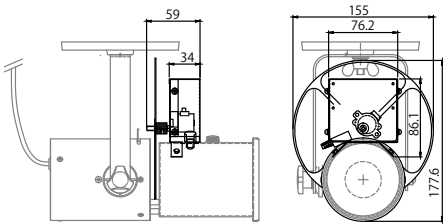

¥オープン価格

- カラー：3色(青・黄・赤・透明)
- 消費電力：2W (DC 12V)
- 接続コード：0.1m ピンジャック付
- 適合器具：NLE-9653K・9653W  
NLE-9654K・9654W

- 動作：定速1分間2.5～3回転
- 寸法：W155 H59 質量：0.5kg

■専用円カッターセット  
NRS-1818

¥オープン価格

- カッター2枚(NRS-1818)
- 開口径：φ8/12・16/20 各1枚
- 適合器具：NLE-9653K・9653W  
NLE-9654K・9654W

■10WLED

エコピンスポット

NLE-9653K (ブラック)  
NLE-9653W (ホワイト)

¥オープン価格

- 光源：LED 10W/6200K / Ra 75  
寿命 25000時間 (メーカースペック) 付
- レンズ：D76 - 平凸レンズ・D28 - ロッドレンズ
- 寸法：W140 L230 H200 質量：1.7kg
- 仕上色：ブラック / ホワイト
- 消費電力：15W
- 電源コード：0.7m平行プラグ付
- 付属品：小台(NRS-1507KA/1507WA)  
専用円カッターセット (NRS-1818)

エコピンスポット

NLE-9654K (ブラック)  
NLE-9654W (ホワイト)

¥オープン価格

- 光源：LED 10W/6200K / Ra 75  
寿命 25000時間 (メーカースペック) 付
- レンズ：D76 - 平凸レンズ・D28 ロッドレンズ
- 寸法：W140 L230 H230 質量：1.7kg
- 仕上色：ブラック / ホワイト
- 消費電力：15W
- 電源：ライティングプラグ付
- 付属品：防落ワイヤ・専用円カッターセット(NRS-1818)

※調光不可

照度表 (NLE-9654K/W) 6200K Ra 75			
距離	2m	3m	5m
照度 (lx)	2590	1260	450
使用カッター	照射径		
カッターφ 8	160	220	340
カッターφ 12	240	330	510
カッターφ 16	320	440	680
カッターφ 20	400	550	860
カッターなし	435	600	935

※商品の仕様は、改良のため予告無く変更する場合があります。※表示価格は税込み価格です。ご購入の際は消費税を含みます。  
※カラーフィルタは、ご使用頻度により退色(色ヌケ)します。交換品をご用意ください。