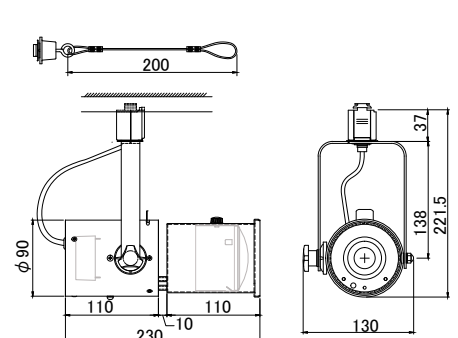

■10WLED

エコピンスポット

NLE-9653K (ブラック)  
NLE-9653W (ホワイト)

¥オープン価格

- 光源：LED 10W/6200K / Ra 75  
寿命 25000時間 (メーカースペック) 付
- レンズ：D76 - 平凸レンズ・D28 - ロッドレンズ
- 寸法：W140 L230 H200 質量：1.7kg
- 仕上色：ブラック / ホワイト
- 消費電力：15W
- 電源コード：0.7m平行プラグ付
- 付属品：小台(NRS-1507KA/1507WA)  
専用円カッターセット (NRS-1818)

※調光不可

照度表 (NLE-9653K/W) 6200K Ra 75			
距離	2m	3m	5m
照度 (lx)	2590	1260	450
使用カッター	照射径		
カッターφ 8	160	220	340
カッターφ 12	240	330	510
カッターφ 16	320	440	680
カッターφ 20	400	550	860
カッターなし	435	600	935

■ライティングレール式10WLED

エコピンスポット

NLE-9654K (ブラック)  
NLE-9654W (ホワイト)

¥オープン価格

- 光源：LED 10W/6200K / Ra 75  
寿命 25000時間 (メーカースペック) 付
- レンズ：D76 - 平凸レンズ・D28 ロッドレンズ
- 寸法：W140 L230 H230 質量：1.7kg
- 仕上色：ブラック / ホワイト
- 消費電力：15W
- 電源：ライティングプラグ付
- 付属品：防落ワイヤ・専用円カッターセット(NRS-1818)

※調光不可

照度表 (NLE-9654K/W) 6200K Ra 75			
距離	2m	3m	5m
照度 (lx)	2590	1260	450
使用カッター	照射径		
カッターφ 8	160	220	340
カッターφ 12	240	330	510
カッターφ 16	320	440	680
カッターφ 20	400	550	860
カッターなし	435	600	935

※商品の仕様は、改良のため予告無く変更する場合があります。※表示価格は税込み価格です。ご購入の際は消費税を含みます。  
※カラーフィルタは、ご使用頻度により退色(色ヌケ)します。交換品をご用意ください。