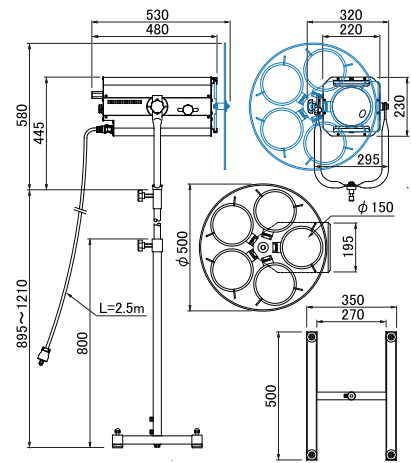

- 光源 : LED 250W/3200K/Ra98  
寿命 20000 時間
- レンズ : D152- 非球面・D 89- フレネル
- 寸法 : W320 L480 H1475 ~ 1790 質量 : 17.1 kg
- 仕上色 : ブラック
- 消費電力 : 270W
- 電源コード : 2.5m パワコン + 2極接地極付プラグ
- 付属品 : 三脚スタンド (NRS-1542K)  
カラーホイール・フィルタ付 (NRS-1640K)  
※手動調光可能  
※ファンモータにより多少音がします。

※20AC型プラグの別注対応致します。

■ 250W LED H型スタンド式  
スポットライト (ファン付)  
NLE-9704H  
¥478,500 (税抜 ¥435,000)

- 光源 : LED 250W/3200K/Ra98  
寿命 20000 時間
- レンズ : D152- 非球面・D 89- フレネル
- 寸法 : W320 L480 H1475 ~ 1790 質量 : 17.6 kg
- 仕上色 : ブラック
- 消費電力 : 270W
- 電源コード : 2.5m パワコン + 2極接地極付プラグ
- 付属品 : H型スタンド (NRS-1548KA)  
カラーホイール・フィルタ付 (NRS-1640K)  
※手動調光可能  
※ファンモータにより多少音がします。

※20AC型プラグの別注対応致します。

交換用フィルタ  
NRS-1649E ¥3,685 (税抜 ¥3,350)

- 寸法 : φ 185
- 適合器具 : NHS-6204C・NHS-6204HC  
NLE-9704・9704H  
NLE-9717・9717H

照度表 (LED 250W) 3200K Ra98				
距離 (m)	5m	7m	10m	
ｽｰﾑ最小	lx	4500	2300	1200
	φ	2000	3600	5000
ｽｰﾑ最大	lx	2300	1300	700
	φ	3600	5200	7800