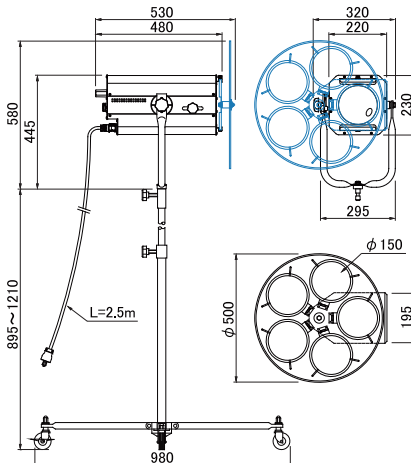

- 光源 : LED 250W/3200K/Ra98  
寿命 20000 時間
- レンズ : D152- 非球面・D 89- フレネル
- 寸法 : W320 L480 H1475 ~ 1790 質量 : 17.1 kg
- 仕上色 : ブラック
- 消費電力 : 270W
- 電源コード : 2.5m パワコン + 2極接地極付プラグ
- 付属品 : 三脚スタンド (NRS-1542K)  
カラーホイール・フィルタ付 (NRS-1640K)  
※手動調光可能  
※ファンモータにより多少音がします。

※20AC型プラグの別注対応致します。

■ 250W LED H型スタンド式  
スポットライト (ファン付)  
NLE-9704H  
¥478,500 (税抜 ¥435,000)

- 光源 : LED 250W/3200K/Ra98  
寿命 20000 時間
- レンズ : D152- 非球面・D 89- フレネル
- 寸法 : W320 L480 H1475 ~ 1790 質量 : 17.6 kg
- 仕上色 : ブラック
- 消費電力 : 270W
- 電源コード : 2.5m パワコン + 2極接地極付プラグ
- 付属品 : H型スタンド (NRS-1548KA)  
カラーホイール・フィルタ付 (NRS-1640K)  
※手動調光可能  
※ファンモータにより多少音がします。

※20AC型プラグの別注対応致します。

交換用フィルタ  
NRS-1649E ¥3,685 (税抜 ¥3,350)

- 寸法 : φ 185
- 適合器具 : NHS-6204C・NHS-6204HC  
NLE-9704・9704H  
NLE-9717・9717H

照度表 (LED 250W) 3200K Ra98				
距離 (m)	5m	7m	10m	
ｽｰﾑ最小	lx	4500	2300	1200
	φ	2000	3600	5000
ｽｰﾑ最大	lx	2300	1300	700
	φ	3600	5200	7800