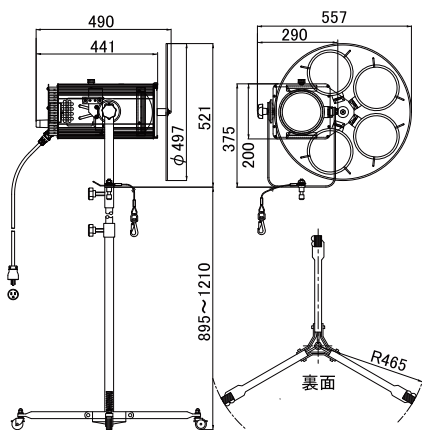

調光LEDスタンド式
スポットライト

LED光源を使用して、位相調光（トライアック調光）ができます。
ファンレスですので、余計な騒音ができません。投光円はソフトエッジです。

New

■80W調光LEDスタンド式
スポットライト
NLE-9717
¥396,000 (税抜 ¥360,000)

- 光源 : LED80W/4200K/Ra93
寿命 25000 時間
- レンズ : D152-非球面平凸レンズ
- 寸法 : W290 L490 H1416 ~ 1731 質量 : 16.2 kg
- 仕上色 : ブラック
- 消費電力 : 92W
- 電源コード : 2.5m パワコン + 2極接地極付プラグ
- 付属品 : 三脚スタンド (NRS-1542K)
カラーホイール・フィルタ付 (NRS-1598K)
防落ワイヤ (NRS-1519TA)
※トライアック調光可

※20A C型プラグの別注対応致します。

New

■80W調光LED H型スタンド式
スポットライト
NLE-9717H
¥407,000 (税抜 ¥370,000)

- 光源 : LED80W/4200K/Ra93
寿命 25000 時間
- レンズ : D152-非球面平凸レンズ
- 寸法 : W290 L490 H1416 ~ 1731 質量 : 16.6 kg
- 仕上色 : ブラック
- 消費電力 : 92W
- 電源コード : 2.5m パワコン + 2極接地極付プラグ
- 付属品 : H型スタンド (NRS-1548KA)
カラーホイール・フィルタ付 (NRS-1598K)
防落ワイヤ (NRS-1519TA)
※トライアック調光可

※20A C型プラグの別注対応致します。

交換用フィルタ
NRS-1649E ¥3,685 (税抜 ¥3,350)

- 寸法 : φ 185
- 適合器具 : NHS-6204C・NHS-6204HC
NLE-9704・9704H
NLE-9717・9717H

照度表 (LED 80W) 4200K Ra93				
距離 (m)		3m	5m	7m
LED 位置後	lx	5450	2150	1180
	φ	860	1360	1850
LED 位置中央	lx	1630	610	320
	φ	1780	2920	4050