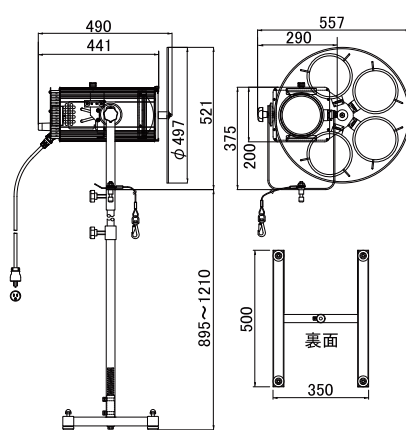

調光LEDスタンド式
スポットライト

LED光源を使用して、位相調光（トライアック調光）ができます。
ファンレスですので、余計な騒音ができません。投光円はソフトエッジです。

New

■80W調光LEDスタンド式
スポットライト
NLE-9717
¥396,000 (税抜 ¥360,000)

- 光源 : LED80W/4200K/Ra93
寿命 25000 時間
- レンズ : D152-非球面平凸レンズ
- 寸法 : W290 L490 H1416 ~ 1731 質量 : 16.2 kg
- 仕上色 : ブラック
- 消費電力 : 92W
- 電源コード : 2.5m パワコン + 2極接地極付プラグ
- 付属品 : 三脚スタンド (NRS-1542K)
カラーホイール・フィルタ付 (NRS-1598K)
防落ワイヤ (NRS-1519TA)
※トライアック調光可

※20A C型プラグの別注対応致します。

New

■80W調光LED H型スタンド式
スポットライト
NLE-9717H
¥407,000 (税抜 ¥370,000)

- 光源 : LED80W/4200K/Ra93
寿命 25000 時間
- レンズ : D152-非球面平凸レンズ
- 寸法 : W290 L490 H1416 ~ 1731 質量 : 16.6 kg
- 仕上色 : ブラック
- 消費電力 : 92W
- 電源コード : 2.5m パワコン + 2極接地極付プラグ
- 付属品 : H型スタンド (NRS-1548KA)
カラーホイール・フィルタ付 (NRS-1598K)
防落ワイヤ (NRS-1519TA)
※トライアック調光可

※20A C型プラグの別注対応致します。

交換用フィルタ
NRS-1649E ¥3,685 (税抜 ¥3,350)

- 寸法 : φ 185
- 適合器具 : NHS-6204C・NHS-6204HC
NLE-9704・9704H
NLE-9717・9717H

照度表 (LED 80W) 4200K Ra93				
距離 (m)		3m	5m	7m
LED 位置後	lx	5450	2150	1180
	φ	860	1360	1850
LED 位置中央	lx	1630	610	320
	φ	1780	2920	4050