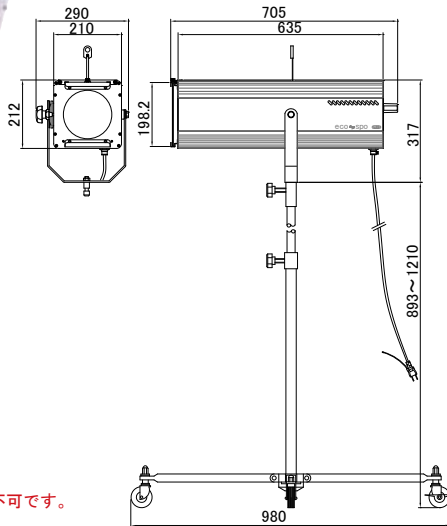

カラーフィルタ P. 53

※調光不可です。

※20A C型プラグの別注対応致します。

■ 100W LED ピンスポットライト
（ズーム・ファン付）
NLE-9752K/W
¥430,000（税抜）

- 光源 : LED 100W/5500K/Ra92
寿命 20000 時間
- レンズ : D152-F14・D89-F10・D80 非球面
- 寸法 : W290 L705 H1210 ~ 1527 質量 : 20.0 kg
- 仕上り色 : ブラック / ホワイト
- 消費電力 : 150W
- 電源コード : 2.7m 平行プラグ・アース付
- 付属品 : 三脚スタンド (NRS-1544K/S)
アイリスシャッター (NRS-1647)
1 連シート枠 (195 mm)
カラーフィルタ (NRS-1615E)
※ファンモーターにより多少音がします。

距離 (m)		5m	10m	15m
ズーム最小	lx	3600	800	350
	φ	1030	2230	3400
ズーム最大	lx	1700	400	150
	φ	1650	3500	5400

■ カラーフィルタ（角）5色1組
（色：オレンジ・赤・青・緑・ピンク）
NRS-1615E ¥2,400（税抜）

寸法：195 × 195mm

＜製品の特長＞

● ズーム機能 (NLE-9752)

スポット径の大きさを調整することができます。右側面にある二つのつまみの操作によりスポット径やビントを調整することができます。