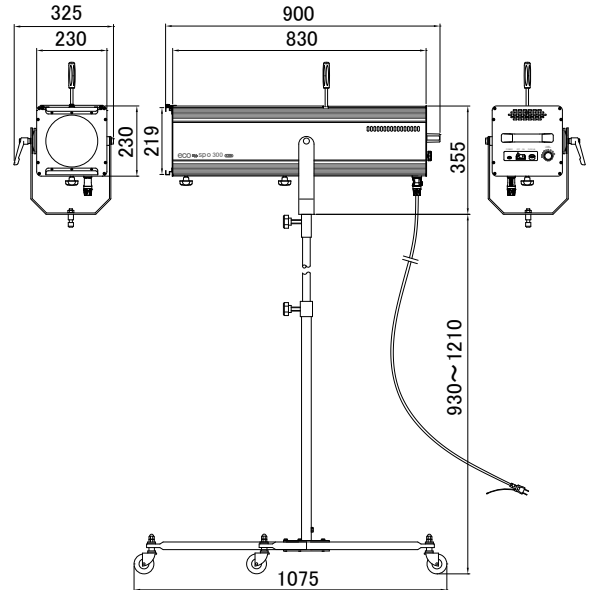

New

eco-spo 300W LED ピンスポットは、1KW ハロゲンピンスポットライト相当以上の明るさがあります。省エネタイプ。灯体が少し大きいので安定性・稼働性の高い5脚スタンドを採用しました。宴会場・劇場・結婚式場などに最適です。

※手動調光可能です。(下表参照)

※20A C型プラグの別注対応致します。

オプション

手動カラーホイール P. 33

■ カラーホイール (ブラック)
NRS-1641K ¥21,000 (税抜)

■ カラーホイール (ホワイト)
NRS-1641S ¥21,000 (税抜)

※カラーフィルタは別売

■ 300W LED ピンスポットライト
広角タイプ (ズーム・ファン付)
NLE-9756K/W

¥560,000 (税抜)

- 光源 : LED 300W/5600K/Ra95
寿命 20000 時間
- レンズ : D178-F18・D127-F10・D66 非球面
- 寸法 : W325 L900 H1285 ~ 1565 質量 : 29.0 kg
- 仕上色 : シルバーブラック / ホワイト
- 消費電力 : 340W
- 電源コード : 2.7m パワコン + 平行プラグアース付
- 付属品 : 5脚スタンド (NRS-1540K/S)
アイリスシャッター (NRS-1650)
1連シート枠 (215 mm)
カラーフィルタ (NRS-1615E)
※ファンモーターにより多少音があります。

距離 (m)		10m	15m	20m
ズーム最小	lx	2250	1050	650
	φ	1500	2500	3800
ズーム最大	lx	1350	650	450
	φ	3300	5000	7000

■ カラーフィルタ (角) 5色1組
(色 : オレンジ・赤・青・緑・ピンク)
NRS-1615E ¥2,400 (税抜)

寸法 : 195 × 195mm

<製品の特長>

● ズーム機能 (NLE-9756)