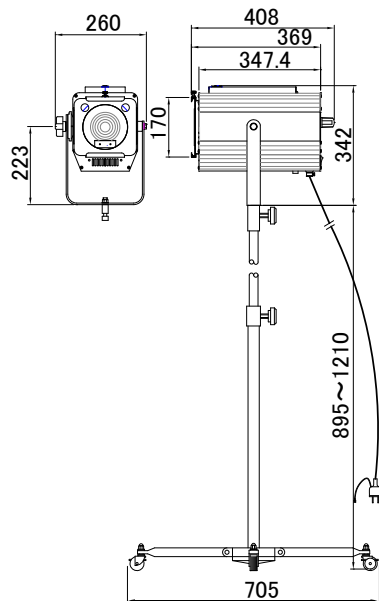

■ カラーフィルタ(丸)5色1組
(色 : オレンジ・赤・青・緑・ピンク)
NRS-1648E ¥2,200 (税抜)

寸法 : φ 155 適合器具 : NLE-9701K
NLE-9701H

New

※調光不可です。

■ 80W LED スタンド式
スポットライト (ファン付)
NLE-9701K
¥278,000 (税抜)

- 光源 : LED 80W/5500K/Ra93
寿命 25000 時間
- レンズ : D127-F10 平凸レンズ D89 フレネルレンズ
- 寸法 : W260 L408 H1237 ~ 1552 質量 : 13.1 kg
- 仕上り色 : ブラック
- 消費電力 : 106W
- 電源コード : 2.7m 平行プラグ・アース付
- 付属品 : 三脚スタンド (NRS-1542K)
カラーフィルタ (NRS-1648E)
1連シート枠 165mm 角

※上記器具はシャープな円径にはなりません。

※20A C型プラグの別注対応致します。

照度表 (LED 80W) 5500K Ra93				
距離 (m)		3m	5m	7m
LED 位置後	lx	3500	1300	500
	φ	1100	1750	2400
LED 位置中央	lx	2200	900	350
	φ	2100	3500	4800

※調光不可です。

■ 80W LED スタンド式
スポットライト (ファン付)
NLE-9701H
¥288,000 (税抜)

- 光源 : LED 80W/5500K/Ra93
寿命 25000 時間
- レンズ : D127-F10 平凸レンズ
D89 フレネルレンズ
- 寸法 : W260 L408 H1237 ~ 1552
- 質量 : 13.6 kg
- 仕上り色 : ブラック
- 消費電力 : 106W
- 電源コード : 2.7m 平行プラグ・アース付
- 付属品 : H型スタンド (NRS-1548KA)
カラーフィルタ (NRS-1648E)
シート枠 165mm 角

※上記器具はシャープな円径にはなりません。