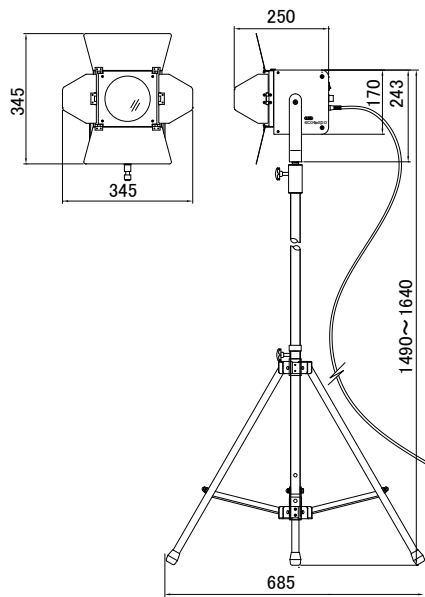

■ コンバージョンフィルタ(角)

NRS-1304 ¥OPEN

寸法: 140×140mm
5000K→3600K
5000K→2900K 各1枚 2枚セット
適用器具: NLE-9544K NLE-9748K

三脚スタンドは、折り畳みができます。
移動などで便利です。

■ 簡易三脚スタンド1段
NRS-1504KA (ブラック)
¥オープン

● 寸法: R375 H 1030 ~ 1300 質量: 4.0 kg

New

※調光不可です。

■ 80W LED スタンド式
フラットライト (ファン付)
NLE-9748P

¥オープン価格

- 光源: LED 80 W /5000K/Ra91
寿命 25000 時間
- 寸法: W345 L250 H1490 ~ 1640 質量: 7.5 kg
- 仕上色: ブラック
- 消費電力: 100W
- 電源コード: 1.8m 平行プラグ付
- 付属品: 三脚スタンド(NRS-1504KA)
コンバージョンフィルタ(NRS-1304)
5000K→3600K 5000K→2900K
各1枚 2枚セット
シート枠 145mm 角

※ファンモーターにより多少の音がします。

※20A C型プラグの別注対応致します。

距離 (m)	2m	3m	5m
照度 (lx)	1680	820	360
径 (φ)	4000	6000	10000

New

■ 25W LED スタンド式
スポットライト (カラーホイル付)
NLE-9735K

¥160,000 (税抜)

- 光源: LED 25 W /4000K/Ra93
寿命 25000 時間
- レンズ: D 89 平凸レンズ
- 寸法: W287.5 L685 H1255 ~ 1525 質量: 7.5 kg
- 仕上色: ブラック
- 消費電力: 30W(定格電圧 AC100V)
- 電源コード: 1.8m 平行プラグ付
- 付属品: 三脚スタンド(NRS-1504KA)
カラーホイル
カラーフィルタ(NRS-1614C)

※トライアック調光可です。

※上記器具はシャープな内径にはなりません。

距離 (m)	2m		3m	
	lx	φ	lx	φ
LED 位置後	2850	900	1350	1380
LED 位置中央	1520	1650	710	2200

※商品の仕様は、改良のため予告無く変更する場合があります。 ※表示価格は税抜き本体価格です。ご購入の際は消費税が掛かります。

※カラーフィルタは、ご使用頻度により退色(色ヌケ)します。交換品をご用意ください。