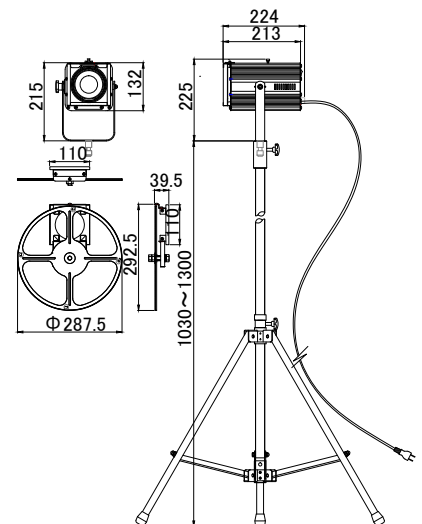

New

※調光不可です。

■ 80W LED スタンド式
フラットライト (ファン付)
NLE-9748P

¥オープン価格

- 光源: LED 80 W /5000K/Ra91
寿命 25000 時間
- 寸法: W345 L250 H1490 ~ 1640 質量: 7.5 kg
- 仕上色: ブラック
- 消費電力: 100W
- 電源コード: 1.8m 平行プラグ付
- 付属品: 三脚スタンド(NRS-1504KA)
コンバージョンフィルタ(NRS-1304)
5000K→3600K 5000K→2900K
各1枚 2枚セット
シート枠 145mm 角

※ファンモーターにより多少の音がします。

※20A C型プラグの別注対応致します。

距離 (m)	2m	3m	5m
照度 (lx)	1680	820	360
径 (φ)	4000	6000	10000

New

■ 25W LED スタンド式
スポットライト (カラーホイル付)
NLE-9735K

¥160,000 (税抜)

- 光源: LED 25 W /4000K/Ra93
寿命 25000 時間
- レンズ: D 89 平凸レンズ
- 寸法: W287.5 L685 H1255 ~ 1525 質量: 7.5 kg
- 仕上色: ブラック
- 消費電力: 30W(定格電圧 AC100V)
- 電源コード: 1.8m 平行プラグ付
- 付属品: 三脚スタンド(NRS-1504KA)
カラーホイル
カラーフィルタ(NRS-1614C)

※トライアック調光可です。

※上記器具はシャープな内径にはなりません。

距離 (m)	2m		3m	
	lx	φ	lx	φ
LED 位置後	2850	900	1350	1380
LED 位置中央	1520	1650	710	2200

※商品の仕様は、改良のため予告無く変更する場合があります。 ※表示価格は税抜き本体価格です。ご購入の際は消費税が掛かります。

※カラーフィルタは、ご使用頻度により退色(色ヌケ)します。交換品をご用意ください。