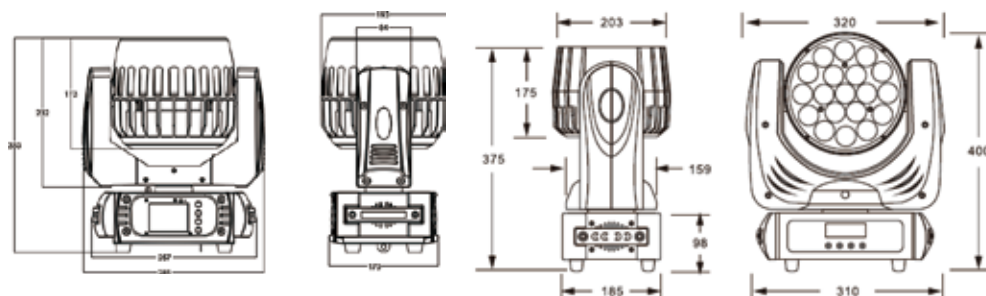

LED ムービングウォッシュライト

ムービングウォッシュライトは、照射角調整が容易で、広い範囲からピンスポットの狭い範囲まで使用できるため、全体照明の中で明かりが欲しい部分を照らすことができます。カラーLEDを使用していますので、光色をいろいろと設定することが可能です。

■ LED MINIZOOM 715FP
WLP-M123

¥オープン価格

- 光源 : LED 15W × 7 4in-1 RGBW 色
寿命 20000 時間
- 寸法 : W380 L280 H420 質量 : 6.2 kg
- 仕上色 : ブラック
- 機能 : パン 630°チルト 270°
ビーム角 8° ~ 62°
調光 0 ~ 100% ストロボ 25T/s 有り
- 消費電力 : 135W
- 電源コード : パワコン IN/OUT
- 動作 : DMX(14・20・44・50ch)
/ スタンドアローン
/ サウンドアクティブ

※輸入品のため、保障期間は6ヶ月となります。

■ LED ZOOM 1915F
WLP-M124

¥オープン価格

- 光源 : LED 15W × 19 4in-1 RGBW 色
寿命 20000 時間
- 寸法 : W310 L185 H400 質量 : 7.8 kg
- 仕上色 : ブラック
- 機能 : パン 630°チルト 270°
ビーム角 8° ~ 50°
調光 0 ~ 100% ストロボ 25T/s 有り
- 消費電力 : 295W
- 電源コード : パワコン IN/OUT
- 動作 : DMX(12・22ch)
/ スタンドアローン
/ サウンドアクティブ

※輸入品のため、保障期間は6ヶ月となります。

■ ムービング機器吊下げ
ダボ金具

※20A C型プラグの別注対応致します。

距離 (m)		3m	5m	7m
照射角 8°	lx	5624	2167	1100
照射角 62°	lx	426	154	80

※上記器具はシャープな円径にはなりません。

距離 (m)		3m	5m	7m
照射角 8°	lx	18740	6900	3540
照射角 50°	lx	3035	1120	550