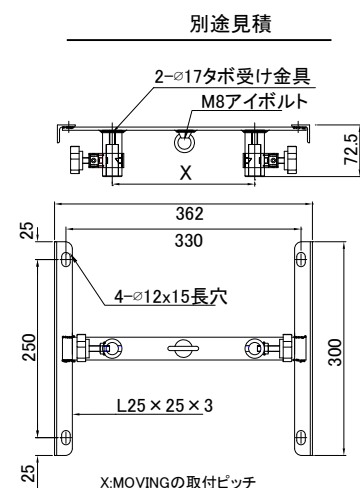

■ ムービング機器吊下げ
ダボ金具

※ムービングの外装色は、ブラック(黒)です。
塗り替えも、別途費用にて対応しております。
お問い合わせください。