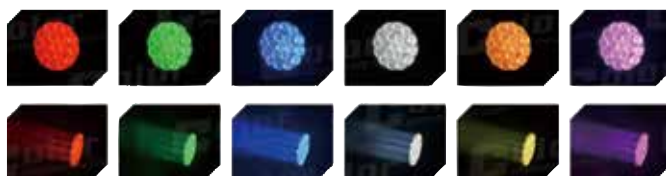

LED ムービングウォッシュライト

ムービングウォッシュライトは、照射角調整が容易で、広い範囲からピンスポットの狭い範囲まで使用できるため、全体照明の中で明かりが欲しい部分を照らすことができます。カラーLEDを使用していますので、光色をいろいろと設定することが可能です。

■ LED MINIZOOM 715FP
WLP-M123

¥オープン価格

- 光源 : LED 15W × 7 4in-1 RGBW 色
寿命 20000 時間
- 寸法 : W380 L280 H420 質量 : 6.2 kg
- 仕上色 : ブラック
- 機能 : パン 630°チルト 270°
ビーム角 8° ~ 62°
調光 0 ~ 100% ストロボ 25T/s 有り
- 消費電力 : 135W
- 電源コード : パワコン IN/OUT
- 動作 : DMX(14・20・44・50ch)
/ スタンドアローン
/ サウンドアクティブ

※輸入品のため、保障期間は6ヶ月となります。

■ LED ZOOM 1915F
WLP-M124

¥オープン価格

- 光源 : LED 15W × 19 4in-1 RGBW 色
寿命 20000 時間
- 寸法 : W310 L185 H400 質量 : 7.8 kg
- 仕上色 : ブラック
- 機能 : パン 630°チルト 270°
ビーム角 8° ~ 50°
調光 0 ~ 100% ストロボ 25T/s 有り
- 消費電力 : 295W
- 電源コード : パワコン IN/OUT
- 動作 : DMX(12・22ch)
/ スタンドアローン
/ サウンドアクティブ

※輸入品のため、保障期間は6ヶ月となります。

■ ムービング機器吊下げ
ダボ金具

※20A C型プラグの別注対応致します。

距離 (m)		3m	5m	7m
照射角 8°	lx	5624	2167	1100
照射角 62°	lx	426	154	80

※上記器具はシャープな円径にはなりません。

距離 (m)		3m	5m	7m
照射角 8°	lx	18740	6900	3540
照射角 50°	lx	3035	1120	550

※上記器具はシャープな円径にはなりません。

※ムービングの外装色は、ブラック(黒)です。
塗り替えも、別途費用にて対応しております。
お問い合わせください。