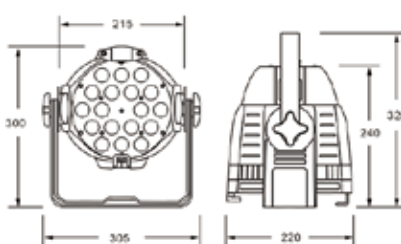

※輸入品のため、保障期間は6ヶ月となります。

距離 (m)	3m	5m	7m	
照射角 25°	lx	900	380	200

※20A C型プラグも別注対応致します。

■LED PAR 1815  
WLP-P707

¥オープン価格

- 光源 : LED 15W (5in-1 RGBWA) × 18
- 寸法 : W305 L325 H300 質量: 4.0 kg
- 仕上色 : ブラック
- 機能 : ビーム角 25° (固定)  
調光 0 ~ 100% ストロボ 25T/s 有り
- 消費電力 : 270W
- 電源コード : 平行プラグ
- 動作 : DMX(5・9ch)  
/ マスタースレーブ / オート  
/ サウンドアクティブ

※輸入品のため、保障期間は6ヶ月となります。

距離 (m)	3m	5m	7m	
照射角 25°	lx	4500	1870	1080

※20A C型プラグも別注対応致します。

■COB PAR A100C  
WLP-P701

¥オープン価格

- 光源 : LED 100W (5in-1 RGBWA) × 1
- 寸法 : W305 L220 H325 質量: 4.0 kg
- 仕上色 : ブラック
- 機能 : ビーム角 60° (固定)  
調光 0 ~ 100% ストロボ有り
- 消費電力 : 110W
- 電源コード : 平行プラグ
- 動作 : DMX(5・7・9ch)  
/ オート (カラーマクロ・チェンジ)  
/ サウンドアクティブ

※輸入品のため、保障期間は6ヶ月となります。

距離 (m)	3m	5m	7m	
照射角 60°	lx	390	170	120

※20A C型プラグも別注対応致します。

■LED PAR 64J-RGBW  
WLP-P709

¥オープン価格

- 光源 : LED 120W (QUAD) × 1
- 寸法 : W275 L520 H357 質量: 3.5 kg
- 仕上色 : ブラック
- 機能 : ビーム角 9.5° ~ 43° (手動可変設定)  
調光 0 ~ 100%  
ストロボ 25T/s 有り
- 消費電力 : 120W
- 電源コード : パワコンプラグ - ACコード 1.5m
- 動作 : DMX(2/3/4/5/6/10ch)  
/ マニュアル

※DMX端子は XLR5 pinのみとなります。

※輸入品のため、保障期間は6ヶ月となります。

距離 (m)	3m	5m	7m	
照射角 9.5°	lx	24300	8748	4463
照射角 35°	lx	496	178	89

左記の器具の単色 (電球色・白色) タイプです。

■STAGE PAR 100 (3000K/5400K)  
WLP-P704

¥オープン価格

- 光源 : LED 100W (3000K、又は 5400K) × 1
- 寸法 : W275 L520 H235 質量: 3.5 kg
- 仕上色 : ブラック
- 機能 : ビーム角 11° ~ 35° (手動可変設定)  
調光 0 ~ 100%  
ストロボ 25T/s 有り
- 消費電力 : 90W
- 電源コード : パワコンプラグ - ACコード 1.5m
- 動作 : DMX(チャンネルモード 1.2.3ch)  
/ マニュアル