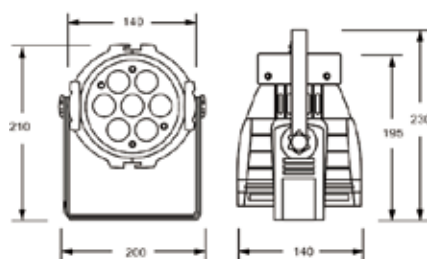

舞台上で使用する照明器具として、シーリングスポットライト・サイドスポットなどに用います。照射範囲を限定したりして、登場人物などを浮かび上がらせたり、立体感を与えます。

New

■LED PAR 36AS  
WLP-P706

¥オープン価格

- 光源 : LED 10W (4in-1 RGBW) × 7
- 寸法 : W200 L140 H230 質量: 1.2 kg
- 仕上色 : ブラック
- 機能 : ビーム角 25° (固定)  
調光 0 ~ 100% ストロボ 25T/s 有り
- 消費電力 : 75W
- 電源コード : 平行プラグ
- 動作 : DMX(4・9ch)  
/ オート (カラーマクロ・チェンジ)  
/ サウンドアクティブ

※輸入品のため、保障期間は6ヶ月となります。

距離 (m)	3m	5m	7m	
照射角 25°	lx	900	380	200

※20A C型プラグも別注対応致します。

■LED PAR 1815  
WLP-P707

¥オープン価格

- 光源 : LED 15W (5in-1 RGBWA) × 18
- 寸法 : W305 L325 H300 質量: 4.0 kg
- 仕上色 : ブラック
- 機能 : ビーム角 25° (固定)  
調光 0 ~ 100% ストロボ 25T/s 有り
- 消費電力 : 270W
- 電源コード : 平行プラグ
- 動作 : DMX(5・9ch)  
/ マスタースレーブ / オート  
/ サウンドアクティブ

※輸入品のため、保障期間は6ヶ月となります。

距離 (m)	3m	5m	7m	
照射角 25°	lx	4500	1870	1080

※20A C型プラグも別注対応致します。

■COB PAR A100C  
WLP-P701

¥オープン価格

- 光源 : LED 100W (5in-1 RGBWA) × 1
- 寸法 : W305 L220 H325 質量: 4.0 kg
- 仕上色 : ブラック
- 機能 : ビーム角 60° (固定)  
調光 0 ~ 100% ストロボ有り
- 消費電力 : 110W
- 電源コード : 平行プラグ
- 動作 : DMX(5・7・9ch)  
/ オート (カラーマクロ・チェンジ)  
/ サウンドアクティブ

※輸入品のため、保障期間は6ヶ月となります。

距離 (m)	3m	5m	7m	
照射角 60°	lx	390	170	120

※20A C型プラグも別注対応致します。

■LED PAR 64J-RGBW  
WLP-P709

¥オープン価格

- 光源 : LED 120W (QUAD) × 1
- 寸法 : W275 L520 H357 質量: 3.5 kg
- 仕上色 : ブラック
- 機能 : ビーム角 9.5° ~ 43° (手動可変設定)  
調光 0 ~ 100%  
ストロボ 25T/s 有り
- 消費電力 : 120W
- 電源コード : パワコンプラグ - ACコード 1.5m
- 動作 : DMX(2/3/4/5/6/10ch)  
/ マニュアル