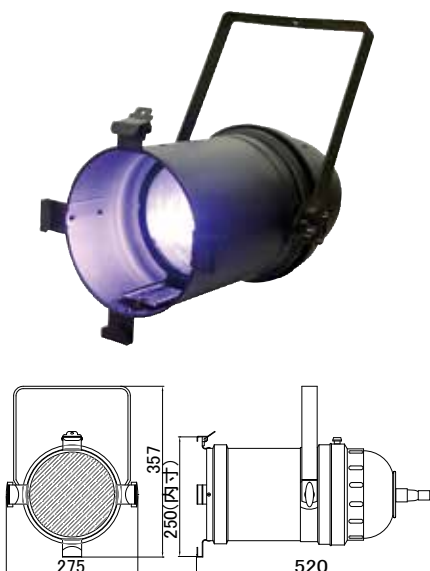

舞台上で使用する照明器具として、シーリングスポットライト・サイドスポットなどに用います。照射範囲を限定したりして、登場人物などを浮かび上がらせたり、立体感を与えます。

New

■LED PAR 36AS  
WLP-P706

¥オープン価格

- 光源 : LED 10W (4in-1 RGBW) × 7
- 寸法 : W200 L140 H230 質量: 1.2 kg
- 仕上色 : ブラック
- 機能 : ビーム角 25° (固定)  
調光 0 ~ 100% ストロボ 25T/s 有り
- 消費電力 : 75W
- 電源コード : 平行プラグ
- 動作 : DMX(4・9ch)  
/ オート (カラーマクロ・チェンジ)  
/ サウンドアクティブ

※輸入品のため、保障期間は6ヶ月となります。

距離 (m)	3m	5m	7m	
照射角 25°	lx	900	380	200

※20A C型プラグも別注対応致します。

■LED PAR 1815  
WLP-P707

¥オープン価格

- 光源 : LED 15W (5in-1 RGBWA) × 18
- 寸法 : W305 L325 H300 質量: 4.0 kg
- 仕上色 : ブラック
- 機能 : ビーム角 25° (固定)  
調光 0 ~ 100% ストロボ 25T/s 有り
- 消費電力 : 270W
- 電源コード : 平行プラグ
- 動作 : DMX(5・9ch)  
/ マスタースレーブ / オート  
/ サウンドアクティブ

※輸入品のため、保障期間は6ヶ月となります。

距離 (m)	3m	5m	7m	
照射角 25°	lx	4500	1870	1080

※20A C型プラグも別注対応致します。

■COB PAR A100C  
WLP-P701

¥オープン価格

- 光源 : LED 100W (5in-1 RGBWA) × 1
- 寸法 : W305 L220 H325 質量: 4.0 kg
- 仕上色 : ブラック
- 機能 : ビーム角 60° (固定)  
調光 0 ~ 100% ストロボ有り
- 消費電力 : 110W
- 電源コード : 平行プラグ
- 動作 : DMX(5・7・9ch)  
/ オート (カラーマクロ・チェンジ)  
/ サウンドアクティブ

※輸入品のため、保障期間は6ヶ月となります。

距離 (m)	3m	5m	7m	
照射角 60°	lx	390	170	120

※20A C型プラグも別注対応致します。

■LED PAR 64J-RGBW  
WLP-P709

¥オープン価格

- 光源 : LED 120W (QUAD) × 1
- 寸法 : W275 L520 H357 質量: 3.5 kg
- 仕上色 : ブラック
- 機能 : ビーム角 9.5° ~ 43° (手動可変設定)  
調光 0 ~ 100%  
ストロボ 25T/s 有り
- 消費電力 : 120W
- 電源コード : パワコンプラグ - ACコード 1.5m
- 動作 : DMX(2/3/4/5/6/10ch)  
/ マニュアル