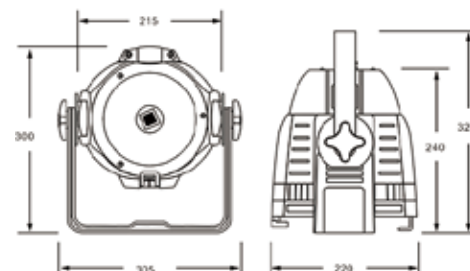

※輸入品のため、保障期間は6ヶ月となります。

距離 (m)	3m	5m	7m	
照射角 25°	lx	900	380	200

※20A C型プラグも別注対応致します。

■LED PAR 1815  
WLP-P707

¥オープン価格

- 光源 : LED 15W (5in-1 RGBWA) × 18
- 寸法 : W305 L325 H300 質量: 4.0 kg
- 仕上色 : ブラック
- 機能 : ビーム角 25° (固定)  
調光 0 ~ 100% ストロボ 25T/s 有り
- 消費電力 : 270W
- 電源コード : 平行プラグ
- 動作 : DMX(5・9ch)  
/ マスタースレーブ / オート  
/ サウンドアクティブ

※輸入品のため、保障期間は6ヶ月となります。

距離 (m)	3m	5m	7m	
照射角 25°	lx	4500	1870	1080

※20A C型プラグも別注対応致します。

■COB PAR A100C  
WLP-P701

¥オープン価格

- 光源 : LED 100W (5in-1 RGBWA) × 1
- 寸法 : W305 L220 H325 質量: 4.0 kg
- 仕上色 : ブラック
- 機能 : ビーム角 60° (固定)  
調光 0 ~ 100% ストロボ有り
- 消費電力 : 110W
- 電源コード : 平行プラグ
- 動作 : DMX(5・7・9ch)  
/ オート (カラーマクロ・チェンジ)  
/ サウンドアクティブ

※輸入品のため、保障期間は6ヶ月となります。

距離 (m)	3m	5m	7m	
照射角 60°	lx	390	170	120

※20A C型プラグも別注対応致します。

■LED PAR 64J-RGBW  
WLP-P709

¥オープン価格

- 光源 : LED 120W (QUAD) × 1
- 寸法 : W275 L520 H357 質量: 3.5 kg
- 仕上色 : ブラック
- 機能 : ビーム角 9.5° ~ 43° (手動可変設定)  
調光 0 ~ 100%  
ストロボ 25T/s 有り
- 消費電力 : 120W
- 電源コード : パワコンプラグ - ACコード 1.5m
- 動作 : DMX(2/3/4/5/6/10ch)  
/ マニュアル

※DMX端子は XLR5 pinのみとなります。

※輸入品のため、保障期間は6ヶ月となります。

距離 (m)	3m	5m	7m	
照射角 9.5°	lx	24300	8748	4463
照射角 35°	lx	496	178	89

左記の器具の単色 (電球色・白色) タイプです。

■STAGE PAR 100 (3000K/5400K)  
WLP-P704

¥オープン価格

- 光源 : LED 100W (3000K、又は 5400K) × 1
- 寸法 : W275 L520 H235 質量: 3.5 kg
- 仕上色 : ブラック
- 機能 : ビーム角 11° ~ 35° (手動可変設定)  
調光 0 ~ 100%  
ストロボ 25T/s 有り
- 消費電力 : 90W
- 電源コード : パワコンプラグ - ACコード 1.5m
- 動作 : DMX(チャンネルモード 1.2.3ch)  
/ マニュアル