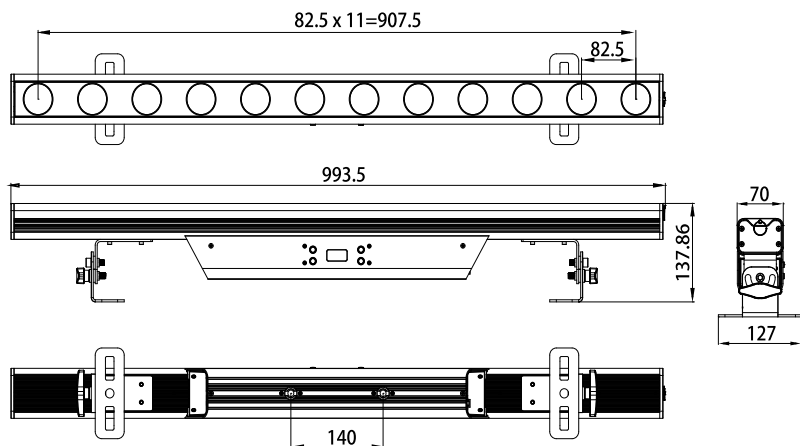

照度表 (LED120W) RGBW			
距離 (m)	3m	5m	7m
照射角 22°	lx 2480	893	456

・オプション ■ オプディスクルプフィルタ 40° 60°
¥オープン価格

本器具のビーム角を40° / 60°角に変更できるフィルタです。従来の拡散フィルタと異なり、反射光の損失を除き、透過率を向上させていますので光の減衰を少なくしました。また、耐熱性もあり、難燃性も高いのでご使用をおすすめいたします。照射物が近い場合に効果的です。

ムービングなどのLED器具の場合は、DMX (512 ch) の制御が可能です。いろいろな場面ごとに光の色や模様を変えることができます。また、製作した設定は時系列ごとに記録して、再生することが可能です。従って、自動化した演出照明が可能となります。また、音調による制御も可能です。