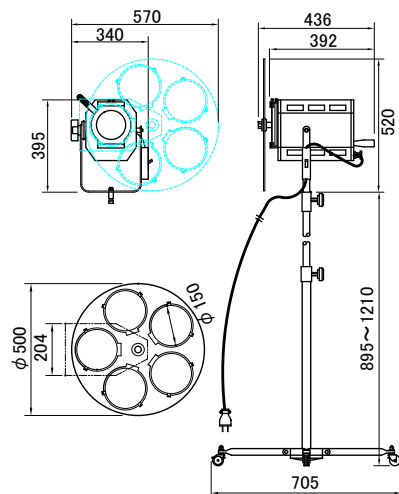

■ カラーフィルタ(丸)5色1組
(色:オレンジ・赤・青・緑・ピンク)

NRS-1648E ¥2,200(税抜)

寸法: φ155 適合器具: NHS-6202
NHS-6202H
NHS-6501

NRS-1649E ¥2,600(税抜)

寸法: φ185 適合器具: NHS-6204P
NHS-6204H

■ 1000Wスタンド式スポットライト
NHS-6204P

¥198,000(税抜)

- ランプ: ハロゲン JS100V-1000W B2GX (GX-16) 寿命 300時間 (NRS-1187B) 付
- レンズ: D152 非球面凸レンズ
- 寸法: W340 L392 H1415 ~ 1730 質量: 14.0 kg
- 仕上色: ブラック
- 消費電力: 1000W
- 電源コード: 3.0m 平行プラグ・NFB付
- 付属品: 三脚スタンド(NRS-1542K) シャッター(NRS-1632) カラーホイール(NRS-1601K) カラーフィルタ(NRS-1649E)

※20AC型プラグの別注対応致します。

照度表(JS100V-1000WB2 GX) 3050K				
距離(m)	5m	7m	10m	
ランプ位置前	lx	450	270	140
	φ	4600	6200	8400
ランプ位置中央	lx	1250	750	380
	φ	2300	3100	4200

※上記器具はシャープな円径にはなりません。

New

■ 1000Wスタンド式スポットライト
NHS-6204H

¥208,000(税抜)

- ランプ: ハロゲン JS100V-1000W B2GX (GX-16) 寿命 300時間 (NRS-1187B) 付
- レンズ: D152 非球面凸レンズ
- 寸法: W340 L392 H1415 ~ 1730 質量: 14.5 kg
- 仕上色: ブラック
- 消費電力: 1000W
- 電源コード: 3.0m 平行プラグ・NFB付
- 付属品: H型スタンド(NRS-1548KA) シャッター(NRS-1632) カラーホイール(NRS-1601K) カラーフィルタ(NRS-1649E)