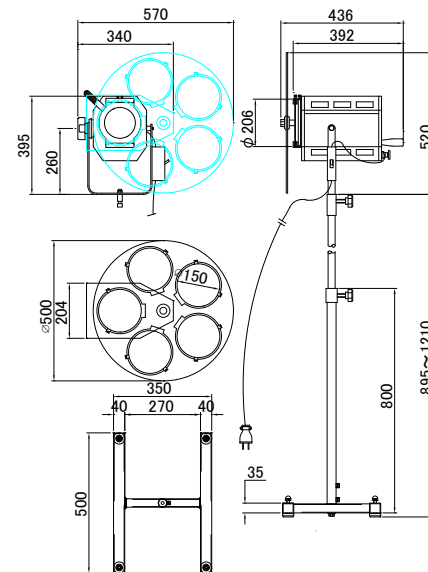

■ カラーフィルタ(丸)5色1組
(色:オレンジ・赤・青・緑・ピンク)

NRS-1648E ¥2,200(税抜)

寸法: φ155 適合器具: NHS-6202
NHS-6202H
NHS-6501

NRS-1649E ¥2,600(税抜)

寸法: φ185 適合器具: NHS-6204P
NHS-6204H

■ 1000Wスタンド式スポットライト
NHS-6204P

¥198,000(税抜)

- ランプ: ハロゲン JS100V-1000W B2GX (GX-16) 寿命 300時間 (NRS-1187B) 付
- レンズ: D152 非球面凸レンズ
- 寸法: W340 L392 H1415 ~ 1730 質量: 14.0 kg
- 仕上色: ブラック
- 消費電力: 1000W
- 電源コード: 3.0m 平行プラグ・NFB付
- 付属品: 三脚スタンド(NRS-1542K) シャッター(NRS-1632) カラーホイール(NRS-1601K) カラーフィルタ(NRS-1649E)

※20AC型プラグの別注対応致します。

照度表(JS100V-1000WB2 GX) 3050K				
距離(m)	5m	7m	10m	
ランプ位置前	lx	450	270	140
	φ	4600	6200	8400
ランプ位置中央	lx	1250	750	380
	φ	2300	3100	4200

※上記器具はシャープな円径にはなりません。

New

■ 1000Wスタンド式スポットライト
NHS-6204H

¥208,000(税抜)

- ランプ: ハロゲン JS100V-1000W B2GX (GX-16) 寿命 300時間 (NRS-1187B) 付
- レンズ: D152 非球面凸レンズ
- 寸法: W340 L392 H1415 ~ 1730 質量: 14.5 kg
- 仕上色: ブラック
- 消費電力: 1000W
- 電源コード: 3.0m 平行プラグ・NFB付
- 付属品: H型スタンド(NRS-1548KA) シャッター(NRS-1632) カラーホイール(NRS-1601K) カラーフィルタ(NRS-1649E)