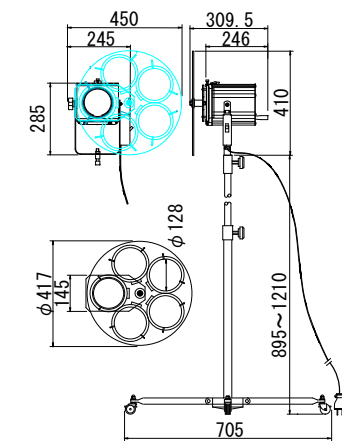

※20A C型プラグの別注対応致します。

距離 (m)	3m	5m	7m	
ランプ位置前	lx	560	250	130
	φ	1900	2800	4000
ランプ位置中央	lx	1600	700	360
	φ	950	1400	2000

※上記器具はシャープな円径にはなりません。

■500Wスタンド式スポットライト
NHS-6202H

¥171,900(税抜)

- ランプ : ハロゲン JCS110V-500W B1 (G YX-9.5) 寿命 300 時間 (NRS-1186B) 付
- レンズ : D114 非球面平凸レンズ
- 寸 法 : W300 L392 H1350 ~ 1665 質量 : 11.7 kg
- 仕 上 色 : ブラック
- 消費電力 : 500W
- 電源コード : 3.0m 平行プラグ・NFB付
- 付 属 品 : H 型スタンド (NRS-1548KA) シャッター (NRS-1631) カラーホイール (NRS-1600K) カラーフィルタ (NRS-1648E)

■JCS110V-500WB1 (NRS-1186B)

¥11,500 (税抜)

口 金 : GYX-9.5
寿 命 : 300 時間

■300Wスタンド式スポットライト
NHS-6501

¥112,400 (税抜)

- ランプ : ハロゲン JCV100V-300WGS (E-11) 寿命 1500 時間 (NRS-1125B) 付
- レンズ : D114 平凸レンズ
- 寸 法 : W245 L246 H1305 ~ 1620 質量 : 7.8 kg
- 仕 上 色 : ブラック
- 消費電力 : 300W
- 電源コード : 3.0m 平行プラグ・NFB付
- 付 属 品 : 三脚スタンド (NRS-1542K) カラーホイール (NRS-1599K) カラーフィルタ (NRS-1648E)

※20A C型プラグの別注対応致します。

距離 (m)	2m	3m	5m	
ランプ位置前	lx	180	120	50
	φ	3800	4600	6900
ランプ位置中央	lx	330	220	100
	φ	1750	2300	3400

※上記器具はシャープな円径にはなりません。

■JCV100V-300WGS (NRS-1125B)

¥4,400 (税抜)

口 金 : E-11
寿 命 : 1500 時間