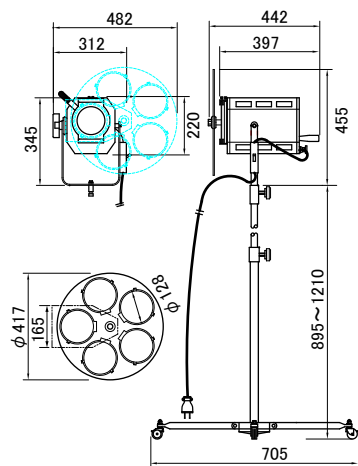

New

■500Wスタンド式スポットライト
NHS-6202

¥161,900(税抜)

- ランプ : ハロゲン JCS110V-500W B1 (G YX-9.5) 寿命 300 時間 (NRS-1186B) 付
- レンズ : D114 非球面平凸レンズ
- 寸 法 : W300 L392 H1350 ~ 1665 質量 : 11.2 kg
- 仕 上 色 : ブラック
- 消費電力 : 500W
- 電源コード : 3.0m 平行プラグ・NFB付
- 付 属 品 : 三脚スタンド (NRS-1542K) シャッター (NRS-1631) カラーホイール (NRS-1600K) カラーフィルタ (NRS-1648E)

※20A C型プラグの別注対応致します。

距離 (m)	3m	5m	7m	
ランプ位置前	lx	560	250	130
	φ	1900	2800	4000
ランプ位置中央	lx	1600	700	360
	φ	950	1400	2000

※上記器具はシャープな円径にはなりません。

■500Wスタンド式スポットライト
NHS-6202H

¥171,900(税抜)

- ランプ : ハロゲン JCS110V-500W B1 (G YX-9.5) 寿命 300 時間 (NRS-1186B) 付
- レンズ : D114 非球面平凸レンズ
- 寸 法 : W300 L392 H1350 ~ 1665 質量 : 11.7 kg
- 仕 上 色 : ブラック
- 消費電力 : 500W
- 電源コード : 3.0m 平行プラグ・NFB付
- 付 属 品 : H 型スタンド (NRS-1548KA) シャッター (NRS-1631) カラーホイール (NRS-1600K) カラーフィルタ (NRS-1648E)

■JCS110V-500WB1 (NRS-1186B)

¥11,500 (税抜)

口 金 : GYX-9.5
寿 命 : 300 時間

■300Wスタンド式スポットライト
NHS-6501

¥112,400 (税抜)

- ランプ : ハロゲン JCV100V-300WGS (E-11) 寿命 1500 時間 (NRS-1125B) 付
- レンズ : D114 平凸レンズ
- 寸 法 : W245 L246 H1305 ~ 1620 質量 : 7.8 kg
- 仕 上 色 : ブラック
- 消費電力 : 300W
- 電源コード : 3.0m 平行プラグ・NFB付
- 付 属 品 : 三脚スタンド (NRS-1542K) カラーホイール (NRS-1599K) カラーフィルタ (NRS-1648E)

※20A C型プラグの別注対応致します。

距離 (m)	2m	3m	5m	
ランプ位置前	lx	180	120	50
	φ	3800	4600	6900
ランプ位置中央	lx	330	220	100
	φ	1750	2300	3400

※上記器具はシャープな円径にはなりません。

■JCV100V-300WGS (NRS-1125B)

¥4,400 (税抜)

口 金 : E-11
寿 命 : 1500 時間