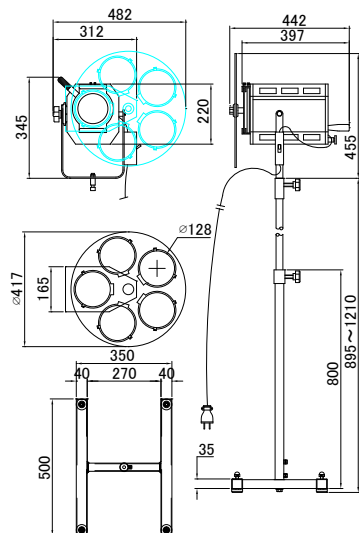

New

■500Wスタンド式スポットライト
NHS-6202

¥161,900(税抜)

- ランプ : ハロゲン JCS110V-500W B1 (G YX-9.5) 寿命 300 時間 (NRS-1186B) 付
- レンズ : D114 非球面平凸レンズ
- 寸 法 : W300 L392 H1350 ~ 1665 質量 : 11.2 kg
- 仕 上 色 : ブラック
- 消費電力 : 500W
- 電源コード : 3.0m 平行プラグ・NFB付
- 付 属 品 : 三脚スタンド (NRS-1542K) シャッター (NRS-1631) カラーホイール (NRS-1600K) カラーフィルタ (NRS-1648E)

※20A C型プラグの別注対応致します。

距離 (m)	3m	5m	7m	
ランプ位置前	lx	560	250	130
	φ	1900	2800	4000
ランプ位置中央	lx	1600	700	360
	φ	950	1400	2000

※上記器具はシャープな円径にはなりません。

■500Wスタンド式スポットライト
NHS-6202H

¥171,900(税抜)

- ランプ : ハロゲン JCS110V-500W B1 (G YX-9.5) 寿命 300 時間 (NRS-1186B) 付
- レンズ : D114 非球面平凸レンズ
- 寸 法 : W300 L392 H1350 ~ 1665 質量 : 11.7 kg
- 仕 上 色 : ブラック
- 消費電力 : 500W
- 電源コード : 3.0m 平行プラグ・NFB付
- 付 属 品 : H 型スタンド (NRS-1548KA) シャッター (NRS-1631) カラーホイール (NRS-1600K) カラーフィルタ (NRS-1648E)

※20A C型プラグの別注対応致します。

距離 (m)	2m	3m	5m	
ランプ位置前	lx	180	120	50
	φ	3800	4600	6900
ランプ位置中央	lx	330	220	100
	φ	1750	2300	3400

※上記器具はシャープな円径にはなりません。

■JCV100V-300WGS (NRS-1125B)

¥4,400 (税抜)

口 金 : E-11
寿 命 : 1500 時間