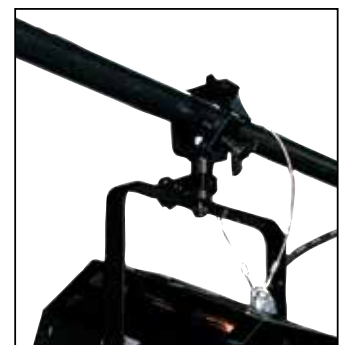

■防落ワイヤー (1KW用) NRS-1519TA ¥2,700 (税抜)

- 寸法：D 22 L 550 質量：0.3 kg
- 材質：SUS304 φ 2.5
- 許容荷重：20kg