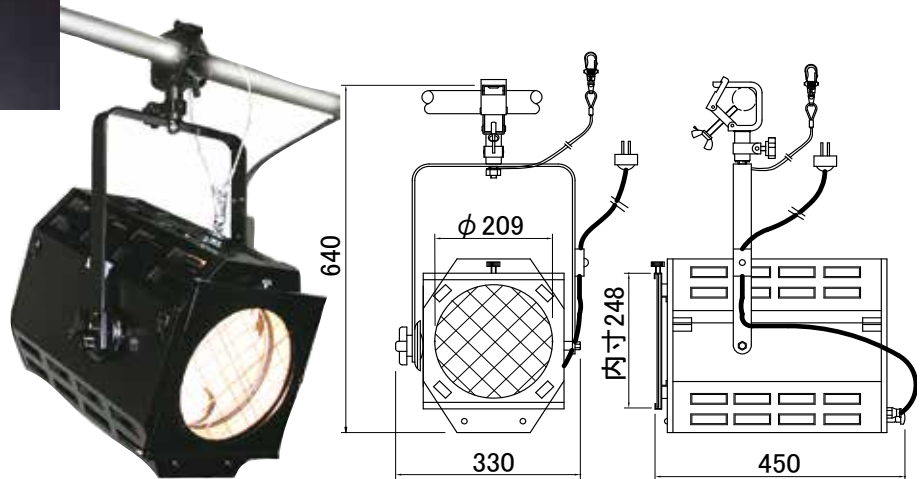

吊下平凸レンズ スポットライト

舞台上使用する照明器具として、シーリングスポットライト・サイドスポットなどに用います。照射範囲を限定したりして、登場人物などを浮かび上がらせたり、立体感を与えます。

平凸レンズによりムラの無い均衡な明るい光を集め、比較的ハッキリした輪郭の投光面が得られます。スタジオ照明・サスペンション照明・宴会場・店舗照明・セレモニーホールに最適です。

＜オプション関係P. 33・34＞
自動カラーホイール・バンドア
・ハンガー・ハンガーダボ

■1000W吊下平凸レンズスポットライト NHS-6516A (ブラック) ¥146,000 (税抜)

- ランプ：ハロゲン JS-100V-1000W B2GX (GX-16) 寿命 300 時間 (NRS-1187B) 付
- レンズ：D203 非球面平凸レンズ
- 寸法：W330 L450 H640 質量：10.0 kg
- 仕上色：ブラック
- 消費電力：1000W
- 電源コード：1.5m 平行プラグ付
- 付属品：ハンガー (NRS-1580KA)
防落ワイヤー (NRS-1519TA)
ダボ (NRS-1514K) シート枠
カラーフィルタ (NRS-1616E)

※20A C型プラグも別注対応致します。

距離 (m)		5m	7m	10m
ランプ位置前	lx	540	220	60
	φ	3300	4300	5800
ランプ位置中央	lx	1600	880	330
	φ	1650	2450	3400

※上記器具はシャープな円径にはなりません。

■JS-100V-1000W B2 GX (NRS-1187B) ¥12,000 (税抜)

口金：GX-16
寿命：300 時間

■カラーフィルタ (角) 5色1組 (色：オレンジ・赤・青・緑・ピンク)

NRS-1614E ¥1,400 (税抜)

寸法：140 × 140mm 適用器具：NHS-6613K
NHS-6613W
NHS-6518P

NRS-1615E ¥2,400 (税抜)

寸法：195 × 195mm 適用器具：NHS-6614K
NHS-6614W

NRS-1616E ¥3,800 (税抜)

寸法：235 × 235mm 適用器具：NHS-6516A