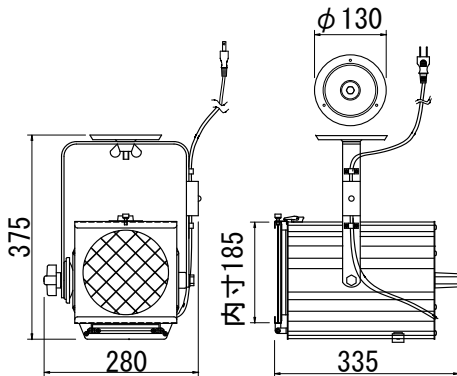

■500W吊下平凸レンズスポットライト
 NHS-6614K (ブラック)
 NHS-6614W (アイボリー)
 ¥94,500 (税抜)

- ランプ : ハロゲン JCS110V-500W B1 (GYX-9.5) 寿命 300 時間 (NRS-1186B) 付
- レンズ : D152 非球面平凸レンズ
- 寸法 : W280 L335 H375 質量 : 6.0 kg
- 仕上色 : ブラック / アイボリー
- 消費電力 : 460W
- 電源コード : 1.5m 平行プラグ付
- 付属品 : 取付台 (NRS-1507KA/1507WA) シート枠
カラーフィルタ (NRS-1615E)

■300W吊下平凸レンズスポットライト
 NHS-6613K (ブラック)
 NHS-6613W (アイボリー)
 ¥52,000 (税抜)

- ランプ : ハロゲン JCV100V-300WGS (E-11) 寿命 1500 時間 (NRS-1125B) 付
- レンズ : D114 平凸レンズ
- 寸法 : W205 L200 H315 質量 : 2.8 kg
- 仕上色 : ブラック / アイボリー
- 消費電力 : 300W
- 電源コード : 0.8m 平行プラグ付
- 付属品 : 取付台 (NRS-1505K/1505W) シート枠
カラーフィルタ (NRS-1614E)

■500W吊下平凸レンズスポットライト
 NHS-6518P (ブラック)
 ¥68,000 (税抜)

- ランプ : ハロゲン JCS110V-500W B1 (GYX-9.5) 寿命 300 時間 (NRS-1186B) 付
- レンズ : D114 平凸レンズ
- 寸法 : W220 L226 H377 質量 : 3.3 kg
- 仕上色 : ブラック
- 消費電力 : 460W
- 電源コード : 0.8m 平行プラグ付
- 付属品 : 取付台 (NRS-1507KA) シート枠
カラーフィルタ (NRS-1614E)

※20AC型プラグも別注対応致します。

距離 (m)		2m	3m	5m
ランプ位置前	lx	750	340	130
	φ	2060	2900	4800
ランプ位置中央	lx	1730	890	320
	φ	1030	1450	2380

※上記器具はシャープな円径にはなりません。

※20AC型プラグも別注対応致します。

距離 (m)		2m	3m	4m
ランプ位置前	lx	330	160	55
	φ	2800	4100	5400
ランプ位置中央	lx	520	250	80
	φ	1450	2050	2700