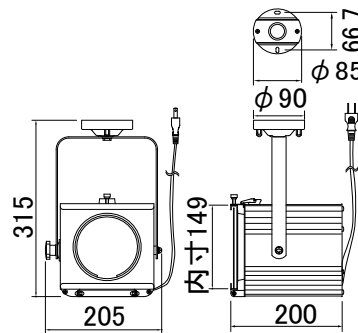

■500W吊下平凸レンズスポットライト
 NHS-6518P (ブラック)
 ¥68,000 (税抜)

- ランプ : ハロゲン JCS110V-500W B1 (GYX-9.5) 寿命 300 時間 (NRS-1186B) 付
- レンズ : D114 平凸レンズ
- 寸法 : W220 L226 H377 質量 : 3.3 kg
- 仕上色 : ブラック
- 消費電力 : 460W
- 電源コード : 0.8m 平行プラグ付
- 付属品 : 取付台 (NRS-1507KA) シート枠
カラーフィルタ (NRS-1614E)

※20AC型プラグも別注対応致します。

距離 (m)		2m	3m	5m
ランプ位置前	lx	750	340	130
	φ	2060	2900	4800
ランプ位置中央	lx	1730	890	320
	φ	1030	1450	2380

※上記器具はシャープな円径にはなりません。

※20AC型プラグも別注対応致します。

距離 (m)		2m	3m	4m
ランプ位置前	lx	330	160	55
	φ	2800	4100	5400
ランプ位置中央	lx	520	250	80
	φ	1450	2050	2700

※上記器具はシャープな円径にはなりません。

※20AC型プラグも別注対応致します。

距離 (m)		2m	3m	5m
ランプ位置前	lx	840	360	105
	φ	1950	3000	4800
ランプ位置中央	lx	1820	900	280
	φ	1000	1500	2400

※上記器具はシャープな円径にはなりません。

■JCS110V-500WB1 (NRS-1186B) ¥11,500 (税抜)

口金 : GYX-9.5
 寿命 : 300 時間