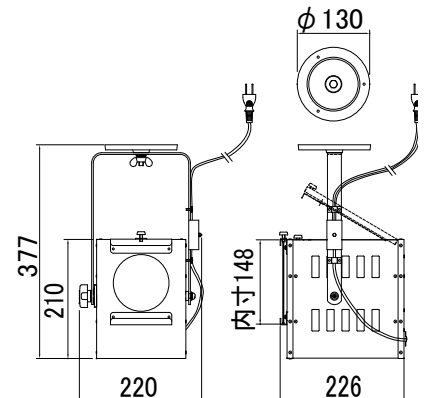

■500W吊下平凸レンズスポットライト
 NHS-6518P (ブラック)
 ¥68,000 (税抜)

- ランプ : ハロゲン JCS110V-500W B1 (GYX-9.5) 寿命 300 時間 (NRS-1186B) 付
- レンズ : D114 平凸レンズ
- 寸法 : W220 L226 H377 質量 : 3.3 kg
- 仕上色 : ブラック
- 消費電力 : 460W
- 電源コード : 0.8m 平行プラグ付
- 付属品 : 取付台 (NRS-1507KA) シート枠
カラーフィルタ (NRS-1614E)

※20AC型プラグも別注対応致します。

距離 (m)		2m	3m	5m
ランプ位置前	lx	750	340	130
	φ	2060	2900	4800
ランプ位置中央	lx	1730	890	320
	φ	1030	1450	2380

※上記器具はシャープな円径にはなりません。

※20AC型プラグも別注対応致します。

距離 (m)		2m	3m	4m
ランプ位置前	lx	330	160	55
	φ	2800	4100	5400
ランプ位置中央	lx	520	250	80
	φ	1450	2050	2700

※上記器具はシャープな円径にはなりません。

※20AC型プラグも別注対応致します。

距離 (m)		2m	3m	5m
ランプ位置前	lx	840	360	105
	φ	1950	3000	4800
ランプ位置中央	lx	1820	900	280
	φ	1000	1500	2400

※上記器具はシャープな円径にはなりません。

■JCS110V-500WB1 (NRS-1186B) ¥11,500 (税抜)

口金 : GYX-9.5
 寿命 : 300 時間