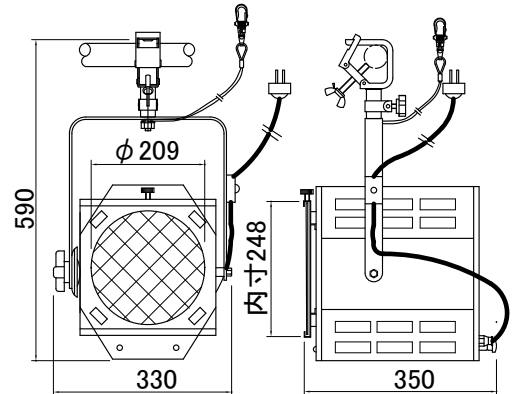

フレネルレンズにより、広い範囲に柔らかい光を投光することができます。スタジオ照明、サスペンション照明、宴会場、店舗照明、セレモニーホールに最適です。