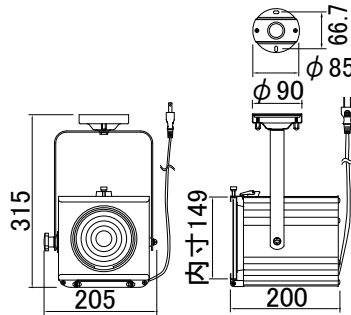

- ランプ : ハロゲン JCV-100V-300WGS (E-11) 寿命 1500 時間 (NRS-1125B) 付
- レンズ : D114 フレネルレンズ
- 寸 法 : W205 L200 H315 質量 : 2.8 kg
- 仕 上 色 : ブラック / アイボリー
- 消費電力 : 300W
- 電源コード : 0.8m 平行プラグ付
- 付 属 品 : 取付台 (NRS-1505K/1505W) シート枠 カラーフィルタ (NRS-1614E)

- ランプ : ハロゲン JCS-110V-500W B1 (GYX-9.5) 寿命 300 時間 (NRS-1186B) 付
- レンズ : D114 フレネルレンズ
- 寸 法 : W220 L226 H377 質量 : 3.0 kg
- 仕 上 色 : ブラック
- 消費電力 : 460W
- 電源コード : 0.8m 平行プラグ付
- 付 属 品 : 取付台 (NRS-1507KA) シート枠 カラーフィルタ (NRS-1614E)

※20A C型プラグも別注対応致します。

距離 (m)		2m	3m	5m
ランプ位置前	lx	1450	700	200
	φ	1650	2400	4000
ランプ位置中央	lx	4500	2400	470
	φ	830	1200	2000

※上記器具はシャープな円径にはなりません。

※20A C型プラグも別注対応致します。

距離 (m)		2m	3m	4m
ランプ位置前	lx	300	150	55
	φ	3100	4600	6300
ランプ位置中央	lx	600	220	70
	φ	1550	2300	3100

※上記器具はシャープな円径にはなりません。

※20A C型プラグも別注対応致します。

距離 (m)		2m	3m	5m
ランプ位置前	lx	760	360	80
	φ	2500	3400	5200
ランプ位置中央	lx	1400	730	200
	φ	1250	1700	2600

※上記器具はシャープな円径にはなりません。

■JCS-110V-500WB1 (NRS-1186B) ¥11,500 (税抜)