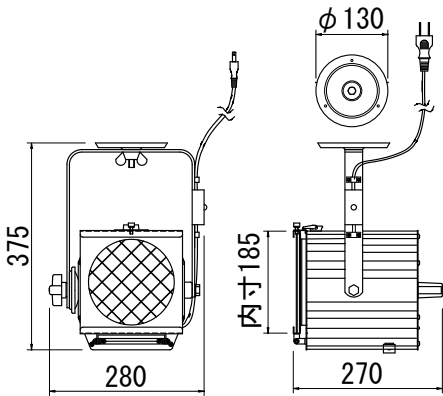

- ランプ : ハロゲン JCV-100V-300WGS (E-11) 寿命 1500 時間 (NRS-1125B) 付
- レンズ : D114 フレネルレンズ
- 寸 法 : W205 L200 H315 質量 : 2.8 kg
- 仕 上 色 : ブラック / アイボリー
- 消費電力 : 300W
- 電源コード : 0.8m 平行プラグ付
- 付 属 品 : 取付台 (NRS-1505K/1505W) シート枠 カラーフィルタ (NRS-1614E)

- ランプ : ハロゲン JCS-110V-500W B1 (GYX-9.5) 寿命 300 時間 (NRS-1186B) 付
- レンズ : D114 フレネルレンズ
- 寸 法 : W220 L226 H377 質量 : 3.0 kg
- 仕 上 色 : ブラック
- 消費電力 : 460W
- 電源コード : 0.8m 平行プラグ付
- 付 属 品 : 取付台 (NRS-1507KA) シート枠 カラーフィルタ (NRS-1614E)

※20A C型プラグも別注対応致します。

距離 (m)		2m	3m	5m
ランプ位置前	lx	1450	700	200
	φ	1650	2400	4000
ランプ位置中央	lx	4500	2400	470
	φ	830	1200	2000

※上記器具はシャープな円径にはなりません。

※20A C型プラグも別注対応致します。

距離 (m)		2m	3m	4m
ランプ位置前	lx	300	150	55
	φ	3100	4600	6300
ランプ位置中央	lx	600	220	70
	φ	1550	2300	3100

※上記器具はシャープな円径にはなりません。

※20A C型プラグも別注対応致します。

距離 (m)		2m	3m	5m
ランプ位置前	lx	760	360	80
	φ	2500	3400	5200
ランプ位置中央	lx	1400	730	200
	φ	1250	1700	2600

※上記器具はシャープな円径にはなりません。

■JCS-110V-500WB1 (NRS-1186B) ¥11,500 (税抜)