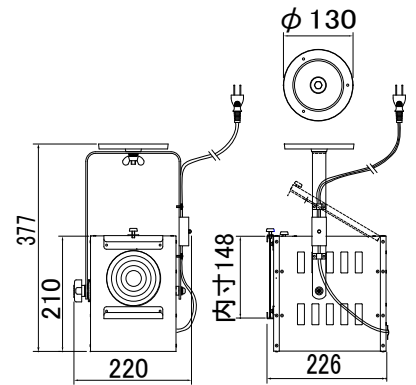

- ランプ : ハロゲン JCS-110V-500W B1 (GYX-9.5) 寿命 300 時間 (NRS-1186B) 付
- レンズ : D114 フレネルレンズ
- 寸 法 : W220 L226 H377 質量 : 3.0 kg
- 仕 上 色 : ブラック
- 消費電力 : 460W
- 電源コード : 0.8m 平行プラグ付
- 付 属 品 : 取付台 (NRS-1507KA) シート枠 カラーフィルタ (NRS-1614E)

※20A C型プラグも別注対応致します。

距離 (m)		2m	3m	5m
ランプ位置前	lx	1450	700	200
	φ	1650	2400	4000
ランプ位置中央	lx	4500	2400	470
	φ	830	1200	2000

※上記器具はシャープな円径にはなりません。

※20A C型プラグも別注対応致します。

距離 (m)		2m	3m	4m
ランプ位置前	lx	300	150	55
	φ	3100	4600	6300
ランプ位置中央	lx	600	220	70
	φ	1550	2300	3100

※上記器具はシャープな円径にはなりません。

※20A C型プラグも別注対応致します。

距離 (m)		2m	3m	5m
ランプ位置前	lx	760	360	80
	φ	2500	3400	5200
ランプ位置中央	lx	1400	730	200
	φ	1250	1700	2600

※上記器具はシャープな円径にはなりません。

■JCS-110V-500WB1 (NRS-1186B) ¥11,500 (税抜)