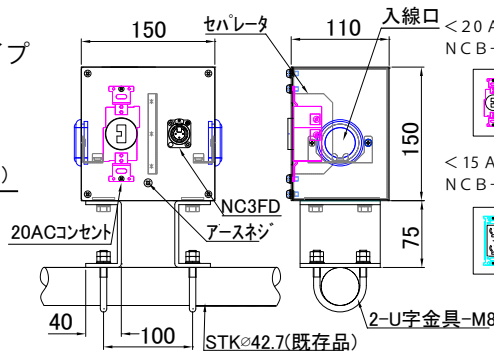

<ボックス共通仕様>

- ●寸法: W110 L280 H150
- ●質量: 3.0 kg
- ●仕上り色: ブラック
- ●付属: 42.7 φ用M8Uボルト 2ヶ
  嵩上金具付

※ご希望の仕様内容での別注も対応致します。

品番	仕様	定価(税抜)	備考
NCB-4220D	20AC × 2 回路 +DMX-Out	53,900	
NCB-43200	20AC × 3 回路	57,800	
NCB-44200	20AC × 4 回路	61,800	
NCB-44150	15AW × 4 回路	52,800	
NCB-4215D	15AW × 2 回路 +DMX-Out	55,000	

■ コンセントボックス S タイプ
(20ACコンセント×1回路 + DMX-out)
NCB-4120D
¥46,000(税抜)

< 20 AC × 2 回路 >
NCB-42200

< 20 AC × 1 回路 >
NCB-41200

< 30 AC × 1 回路 >
NCB-41300

< 15 AW × 1 回路 +DMX >
NCB-4115D

< 15 AW × 2 回路 >
NCB-42150

< 15 AW × 1 回路 >
NCB-41150

< DMX × 1 回路 >
NCB-41D00

< DMX × 2 回路 >
NCB-42D00

<ボックス共通仕様>

- ●寸法: W110 L150 H150
- ●質量: 2.0 kg
- ●仕上り色: ブラック
- ●付属: 42.7 φ用M8Uボルト 2ヶ
  嵩上金具付

※ご希望の仕様内容での別注も対応致します。

品番	仕様	定価(税抜)	備考
NCB-42200	20AC × 2 回路	50,000	
NCB-41200	20AC × 1 回路	44,500	
NCB-41300	30AC × 1 回路	48,500	
NCB-4115D	15AW × 1 回路 +DMX-out	47,800	
NCB-42150	15AW × 2 回路	43,800	
NCB-41150	15AW × 1 回路	42,000	
NCB-41D00	DMX-out × 1 回路	45,800	
NCB-42D00	DMX-out × 2 回路	51,500	DMX-in も可

天井吊パイプのご紹介

■吊パイプ1式

(吊パイプ・吊金具・エンドキャップ)
別途見積もり致します

演出照明器具などをご使用される場合、天井面での吊下げが必要となります。

さまざまな条件で照明器具の配置や設定を変えたい場合などでは、天井面に直に固定するといろいろと不便な状況が生じます。

その場合吊下げ用のパイプに照明用ハンガーなどを固定することにより、多種多様な用途に応じてご使用頂けます。

※詳細はP 52に掲載

1. 吊パイプの設定

設定場所の条件により吊パイプの長さ、本数を設定します。その本数に合わせて吊点と金具数を設定します。

※吊点工事ならび吊下げボルトは含みません

2. 吊パイプの概要

- ●吊パイプ : SGP φ 42.7-t.3.5(32A) 黒半艶塗装 質量 3.38Kg/m (別途見積もりにて 指定色、メッキも対応致します)
- ●吊金具 : AKB(黒半艶塗装) 許容荷重 50Kgf ※吊ボルト含まず (吊使用ボルト W3/8)
- ●ジョイントパイプ : STKM-13EC φ 35-t.3.5 黒半艶塗装
- ●エンドキャップ : ゴム(黒)