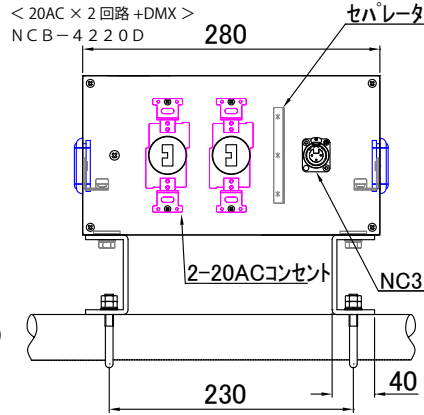

新コンセントボックス 天井取吊パイプ

複数の照明器具をバトンパイプに吊る場合、パイプ上にコンセントボックスがあると大変便利です。新コンセントボックスは、使用する内容のコンセントを選択して頂ければ、そのタイプのボックスを製作致します。仕様が変更になってもパネル面での交換だけで変更できます。

< 15 AW × 3 回路 >
NCB-43150

■ コンセントボックス M タイプ
(15A平行ダブルコンセント×3回路)
NCB-43150
¥51,000(税抜)

< 20AC × 2 回路 +DMX >
NCB-4220D

< 20 AC × 3 回路 >
NCB-43200

< 20 AC × 4 回路 >
NCB-44200

< 15 AW × 4 回路 >
NCB-44150

< 15 AW × 2 回路 +DMX >
NCB-4215D

<ボックス共通仕様>

- 寸法: W110 L280 H150
- 質量: 3.0 kg
- 仕上り色: ブラック
- 付属: 42.7 φ用M8Uボルト 2ヶ
嵩上金具付

※ご希望の仕様内容での別注も対応致します。

品番	仕様	定価(税抜)	備考
NCB-4220D	20AC × 2 回路 +DMX-Out	53,900	
NCB-43200	20AC × 3 回路	57,800	
NCB-44200	20AC × 4 回路	61,800	
NCB-44150	15AW × 4 回路	52,800	
NCB-4215D	15AW × 2 回路 +DMX-Out	55,000	

< 15 AW × 1 回路 >
NCB-41150

< DMX × 1 回路 >
NCB-41D00

< DMX × 2 回路 >
NCB-42D00

<ボックス共通仕様>

- 寸法: W110 L150 H150
- 質量: 2.0 kg
- 仕上り色: ブラック
- 付属: 42.7 φ用M8Uボルト 2ヶ
嵩上金具付

※ご希望の仕様内容での別注も対応致します。

品番	仕様	定価(税抜)	備考
NCB-42200	20AC × 2 回路	50,000	
NCB-41200	20AC × 1 回路	44,500	
NCB-41300	30AC × 1 回路	48,500	
NCB-4115D	15AW × 1 回路 +DMX-out	47,800	
NCB-42150	15AW × 2 回路	43,800	
NCB-41150	15AW × 1 回路	42,000	
NCB-41D00	DMX-out × 1 回路	45,800	
NCB-42D00	DMX-out × 2 回路	51,500	DMX-in も可