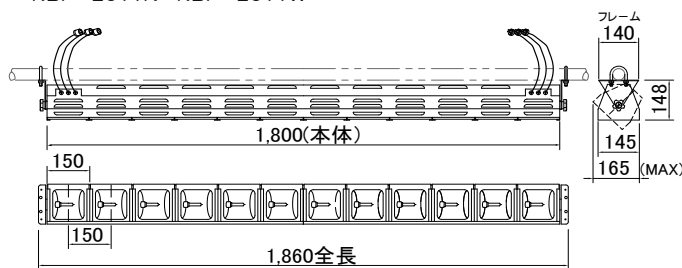

舞台背面部の水平幕に使用する照明器具です。背景照明として日の出・日没などの地平線・水平線のあかりです。また、ボーダーライトのような地あかりとしても使用できます。

NBF-2611K (ブラック)

NBF-2624W (アイボリー)

■85Wアッパー水平ライト 12灯
 NBF-2611K (ブラック)
 NBF-2611W (アイボリー)
 ¥137,000(税抜)

- ランプ: ハロゲン JD110V85W HEP (E-11) 寿命 1500 時間 (NRS-1128B) 付
- 寸法: W145 L1860 H148 質量: 10.2 kg
- 仕上色: ブラック / アイボリー
- 配線: 3回路配線 (12灯)
- 消費電力: 950W(100V 印加時)
- 電源コード: 0.3m 15A 平行プラグ付 下手電源
- 送りコード: 0.3m 15A 平行ボディ付
- 付属品: カラーフィルタ3色4組 (NRS-1618E)

※ 1回路 (15A) で4台まで連結可能。
 ■85Wアッパー水平ライト9灯・6灯(受注対応品)
 ※20AC型プラグ・ボディ、上手電源の別注対応致します。

NBF-2611K・NBF-2611W

■85Wロー水平ライト 12灯
 NBF-2624K (ブラック)
 NBF-2624W (アイボリー)
 ¥134,000(税抜)

- ランプ: ハロゲン JD110V85W HEP (E-11) 寿命 1500 時間 (NRS-1128B) 付
- 寸法: W145 L1860 H148 質量: 10.0 kg
- 仕上色: ブラック / アイボリー
- 配線: 3回路配線 (12灯)
- 消費電力: 950W(100V 印加時)
- 電源コード: 0.3m 15A 平行プラグ付 下手電源
- 送りコード: 0.3m 15A 平行ボディ付
- 付属品: カラーフィルタ3色4組 (NRS-1618E)

※1回路 (15A) で、4台まで連結可能

■85Wロー水平ライト9灯・6灯(受注対応品)
 ※20AC型プラグ・ボディ、上手電源の別注対応致します。

NBF-2624K・NBF-2624W

1灯点灯時の照度表 (NBF-2611K~2611W)

※ロー水平 (NBF-2624K~2624W) はこの逆になります。(照度データが逆になります。)
 ※複数点灯時は隣接ランプの点灯により、照度が上がります。照射距離によって異なりますが、最大3倍までになります。