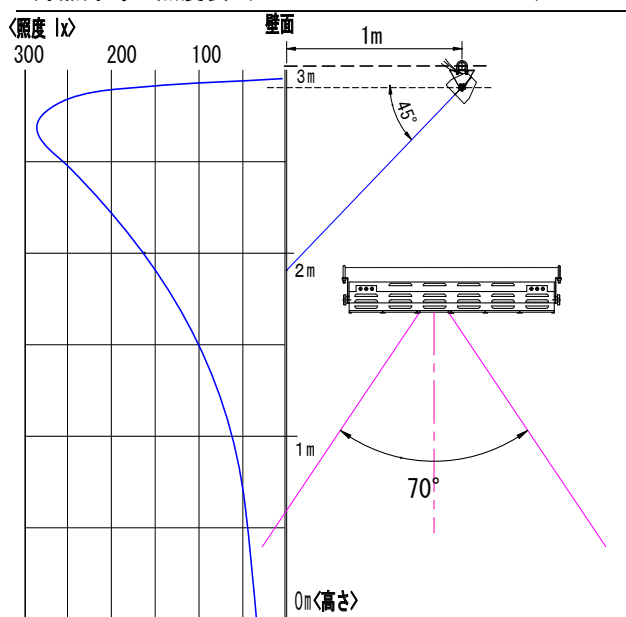

※ 1回路 (15A) で4台まで連結可能。
 ■85Wアッパー水平ライト9灯・6灯(受注対応品)
 ※20AC型プラグ・ボディ、上手電源の別注対応致します。

NBF-2611K・NBF-2611W

■85Wロー水平ライト 12灯
 NBF-2624K (ブラック)
 NBF-2624W (アイボリー)
 ¥134,000(税抜)

- ランプ: ハロゲン JD110V85W HEP (E-11) 寿命 1500 時間 (NRS-1128B) 付
- 寸法: W145 L1860 H148 質量: 10.0 kg
- 仕上色: ブラック / アイボリー
- 配線: 3回路配線 (12灯)
- 消費電力: 950W(100V 印加時)
- 電源コード: 0.3m 15A 平行プラグ付 下手電源
- 送りコード: 0.3m 15A 平行ボディ付
- 付属品: カラーフィルタ3色4組 (NRS-1618E)

※1回路 (15A) で、4台まで連結可能

■85Wロー水平ライト9灯・6灯(受注対応品)
 ※20AC型プラグ・ボディ、上手電源の別注対応致します。

NBF-2624K・NBF-2624W

1灯点灯時の照度表 (NBF-2611K~2611W)

※ロー水平 (NBF-2624K~2624W) はこの逆になります。(照度データが逆になります。)
 ※複数点灯時は隣接ランプの点灯により、照度が上がります。照射距離によって異なりますが、最大3倍までになります。