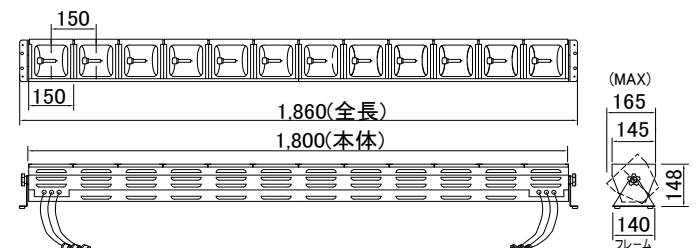

※ 1回路 (15A) で4台まで連結可能。
 ■85Wアッパー水平ライト9灯・6灯(受注対応品)
 ※20AC型プラグ・ボディ、上手電源の別注対応致します。

NBF-2611K・NBF-2611W

■85Wロー水平ライト 12灯
 NBF-2624K (ブラック)
 NBF-2624W (アイボリー)
 ¥134,000(税抜)

- ランプ: ハロゲン JD110V85W HEP (E-11) 寿命 1500 時間 (NRS-1128B) 付
- 寸法: W145 L1860 H148 質量: 10.0 kg
- 仕上色: ブラック / アイボリー
- 配線: 3回路配線 (12灯)
- 消費電力: 950W(100V 印加時)
- 電源コード: 0.3m 15A 平行プラグ付 下手電源
- 送りコード: 0.3m 15A 平行ボディ付
- 付属品: カラーフィルタ3色4組 (NRS-1618E)

※1回路 (15A) で、4台まで連結可能

■85Wロー水平ライト9灯・6灯(受注対応品)
 ※20AC型プラグ・ボディ、上手電源の別注対応致します。

NBF-2624K・NBF-2624W

1灯点灯時の照度表 (NBF-2611K~2611W)

※ロー水平 (NBF-2624K~2624W) はこの逆になります。(照度データが逆になります。)
 ※複数点灯時は隣接ランプの点灯により、照度が上がります。照射距離によって異なりますが、最大3倍までになります。