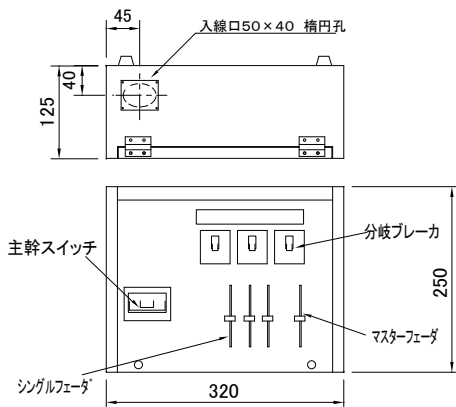

調光器は、演出照明の絶対的なアイテムです。各照明器具のコントロールには不可欠です。それぞれの器具の数量・容量にしたがって選択してください。電気保安器具の役目しますので各回路にはNFBなどの安全装置も装備されています。

* 電気工事が必要です

■ 調光器 10A × 3回路 NLC-8254

¥180,000(税抜)

- 寸法: W320 L250 H125 質量: 6.5 kg
- 仕上色: ブラック
- 入力: 1Φ2W AC105V 50/60Hz
- 出力: 調光AC100V 10A以下×3回路
- 負荷: 白熱灯 (インバータ・LED器具等は不可)
- 主幹: NFB 2P 50AF 40AT
- 分岐: 調光 NFB 2P15A×3個
- 操作部: マスターフェーダ×1
シングルフェーダ×3
- 入出力線: 背面又は下面奥
(ブレーカーに直接接続)

* 電気工事が必要です

■ 調光器 20A × 3回路 NLC-8255

¥260,000(税抜)

- 寸法: W320 L250 H125 質量: 8.0 kg
- 仕上色: ブラック
- 入力: 1Φ3W AC 105/210V 50/60 Hz
- 出力: 調光AC100V 20A以下×3回路
- 負荷: 白熱灯 (インバータ・LED器具等は不可)
- 主幹: NFB 3P 50AF 50AT
- 分岐: 調光 NFB 2P 30A×3個
- 操作部: マスターフェーダ×1
シングルフェーダ×3
- 入出力線: 背面又は下面奥
(ブレーカーに直接接続)

* 電気工事が必要です

■ 調光器 20A × 6回路 (直2回路付) NLC-8256 (受注対応品)

¥620,000(税抜)

- 寸法: W450 L450 H180 質量: 21.0 kg
- 仕上色: ブラック
- 入力: 1Φ3W AC 105/210V 50/60 Hz
- 出力: 調光AC100V 20A以下×6回路
直 AC100V 20A以下×2回路
- 負荷: 白熱灯 (インバータ・LED器具等は不可)
- 主幹: NFB 3P 125AF 100AT
- 分岐: 調光 NFB 2P 30A×6個
直 NFB 2P 20A×2個
- 操作部: マスターフェーダ×1
シングルフェーダ×6
- 入出力線: 背面又は下面奥
(ブレーカーに直接接続)

● 外形図

NLC-8254・8255

■ 調光器 20A × 9回路 NLC-8557 (受注対応品)

¥1,400,000(税抜)

* 電気工事が必要です

- 寸法: W650 L450 H200 質量: 25.0 kg
- 仕上色: ブラック
- 入力: 1Φ3W AC 105/210V 50/60 Hz
- 出力: IL調光 AC100V 20A以下×6回路
IL・FL兼用調光
AC100V 20A以下×3回路 (3線式)
直 AC100V 20A以下×4回路
- 負荷: 白熱灯 (インバータ・LED器具等は不可)
- 主幹: NFB 3P 250AF 150AT
- 分岐: 調光 NFB 2P 30A×9個
直 NFB 2P 20A×4個
- 操作部: マスターフェーダ×1
シングルフェーダ×9
- 入出力線: 背面又は下面奥
(ブレーカーに直接接続)