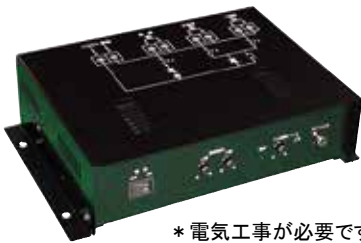

カラオケ専用調光器

*電気工事が必要です

※白熱灯専用 (インバーター・LED器具使用不可)

音声信号をカラオケ機器から入力することにより、2個の照明器具を on-off することができます。また、同時に音楽開始と同時に客席照明を暗くすることができます。

■リズム 3 (客席自動調光付)
NLC-8660

¥96,800 (税抜)

- 寸法: W250 L170 H70 質量: 2.0 kg
- 仕上り色: ブラック
- 入力: 1φ2W AC100V 50/60Hz
  (外部に20Aブレーカーを設けて下さい。)
- 出力: 自動調光・客席 500W以下 1回路
  音楽信号有・電源 ON 500W以下 2回路
- 付属品: 音楽信号接続コード・分岐プラグ