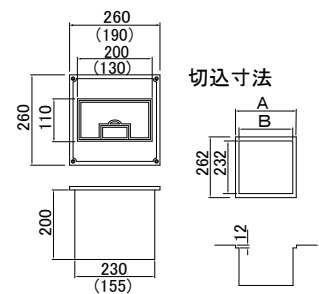

<動作説明>

	1・2口用	3・4口用
A	192	262
B	157	232

<コンセントなし (加工用) も別注対応致します。尚、負荷側のプラグは付属しません。>