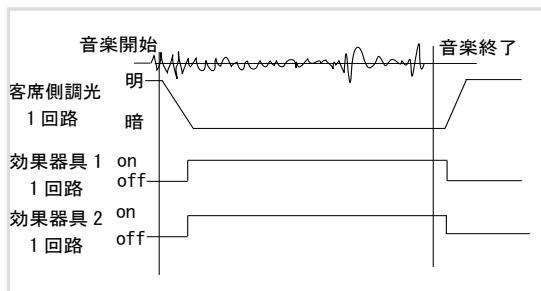

<動作説明>

	1・2口用	3・4口用
A	192	262
B	157	232

<コンセントなし (加工用) も別注対応致します。尚、負荷側のプラグは付属しません。>

■延長コード

1. NRS-1524A (3m: ㊶-㊶)
   ¥6,000 (税抜)
2. NRS-1525A (5m: ㊶-㊶)
   ¥7,500 (税抜)
3. NRS-1526A (10m: ㊶-㊶)
   ¥11,000 (税抜)

使用コード 2PNCT-2SQx 2芯

1. NRS-1591 (3m: 20AC-20AC)
   ¥16,600 (税抜)
2. NRS-1592 (5m: 20AC-20AC)
   ¥19,200 (税抜)
3. NRS-1593 (10m: 20AC-20AC)
   ¥25,700 (税抜)

使用コード 2PNCT-2SQx 3芯

<長さ(L)、並びプラグ・ボディ変更等の別注も承ります>