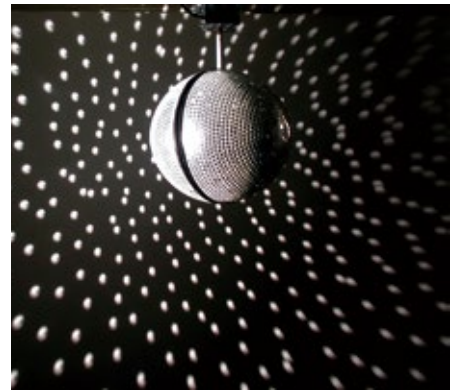

Mirror-Ball (ミラーボール) & Chibi-Ball

三方向のミラーボールの光は、空間に光の竜巻を作ります。
縦回転と横回転の速度の違いが絶妙な演出をします。

※DMX仕様は別途見積になります。

NMB-3543P

※ダボ仕様も別注対応しています。

NMB-3543P・3658

■三方向ミラーボール (定速式)

NMB-3543P (φ 310 H 490 6.5 kg 3.2W)