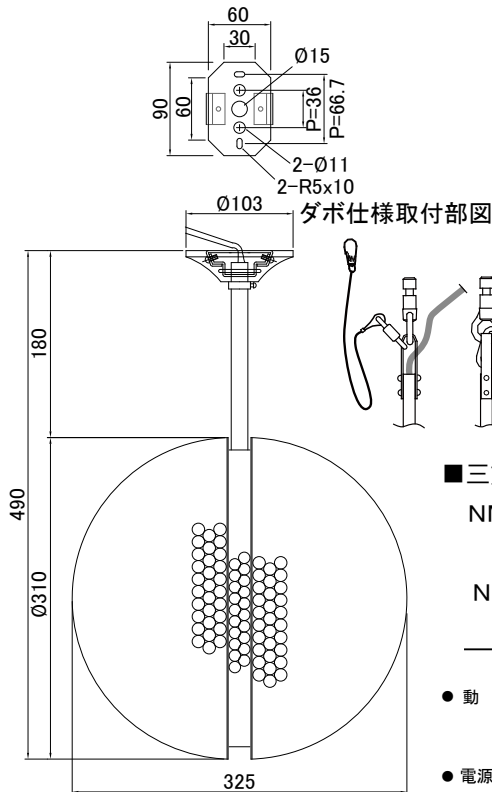

Mirror-Ball (ミラーボール) & Chibi-Ball

三方向のミラーボールの光は、空間に光の竜巻を作ります。
縦回転と横回転の速度の違いが絶妙な演出をします。

※DMX仕様は別途見積になります。

NMB-3543P

※ダボ仕様も別注対応しています。

NMB-3543P・3658

■三方向ミラーボール (定速式)

NMB-3543P (φ 310 H 490 6.5 kg 3.2W)

(受注対応品) ¥297,000 (税抜)

NMB-3658 (φ 215 H 300 3.5 kg 2.5W)

(受注対応品) ¥190,000 (税抜)

- 動作 : 定速回転 1分間
上下回転 1.6 / 2.0回転 (50/60Hz)
左右回転 0.8 / 1.0回転 (50/60Hz)
- 電源コード : 0.3m 直結線

■据置吊下兼用丸鏡ミラーボール (変速式)

NMB-3599P (受注対応品)

¥176,000 (税抜)

- 寸法 : φ 305 L487 H425 質量 : 4.5 kg
- 動作 : 変速回転 1分間 0.5 ~ 4.5 回転
- 付属品 : 操作ボックス (NMB-3110)
大座ボス受台 (NRS-1554K)
操作コード2芯 20 mファストンプラグ

【操作ボックス仕様】

- 寸法 : W100 L170 H75 質量 : 0.84 kg
- 仕上色 : ブラック
- 消費電力 : 3.2W
- 電源コード : 1.0m 平行プラグ付

■Chibi丸ちゃんミラーボール (丸鏡)

NMB-3561K (ブラック)

NMB-3561W (アイボリー)

¥38,000 (税抜)

- 寸法 : φ 135 H228 質量 : 1.0Kg
- 動作 : 1分間 2.0回転 (50 Hz)
2.4回転 (60 Hz)
回転切替 (正逆、ストップ) スイッチ付
- 消費電力 : 2.5W
- 電源コード : 1.5m 平行プラグ付

※この製品は「摂津優品(せっつすぐれもん)」の認定を頂きました。
「摂津優品」についてはP59ご参照ください。