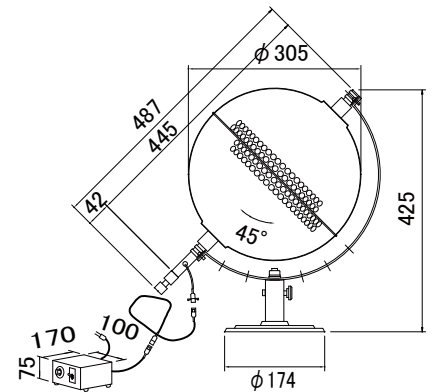

¥176,000 (税抜)

- 寸法 : φ 305 L487 H425 質量 : 4.5 kg
- 動作 : 変速回転 1分間 0.5 ~ 4.5 回転
- 付属品 : 操作ボックス (NMB-3110)
大座ボス受台 (NRS-1554K)
操作コード2芯 20 mファストンプラグ

【操作ボックス仕様】

- 寸法 : W100 L170 H75 質量 : 0.84 kg
- 仕上色 : ブラック
- 消費電力 : 3.2W
- 電源コード : 1.0m 平行プラグ付

■Chibi丸ちゃんミラーボール (丸鏡)

NMB-3561K (ブラック)

NMB-3561W (アイボリー)

¥38,000 (税抜)

- 寸法 : φ 135 H228 質量 : 1.0Kg
- 動作 : 1分間 2.0回転 (50 Hz)
2.4回転 (60 Hz)
回転切替 (正逆、ストップ) スイッチ付
- 消費電力 : 2.5W
- 電源コード : 1.5m 平行プラグ付

※この製品は「摂津優品(せっつすぐれもん)」の認定を頂きました。
「摂津優品」についてはP59ご参照ください。