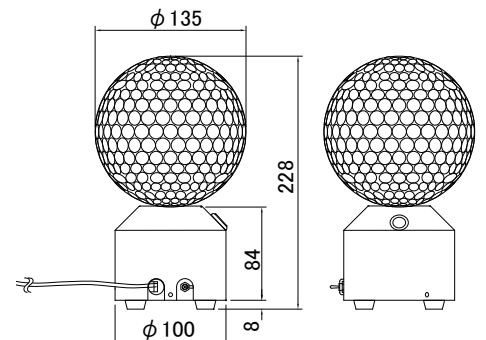

NMB-3561 K / W