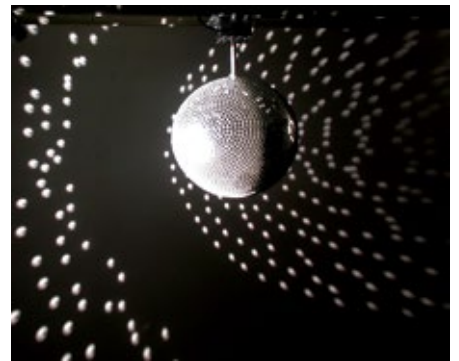

Mirror-Ball (ミラーボール) & Chibi-Ball

三方向のミラーボールの光は、空間に光の竜巻を作ります。
縦回転と横回転の速度の違いが絶妙な演出をします。

※DMX仕様は別途見積になります。

NMB-3543P

※ダボ仕様も別注対応しています。

NMB-3543P・3658

■三方向ミラーボール (定速式)

NMB-3543P (φ 310 H 490 6.5 kg 3.2W)