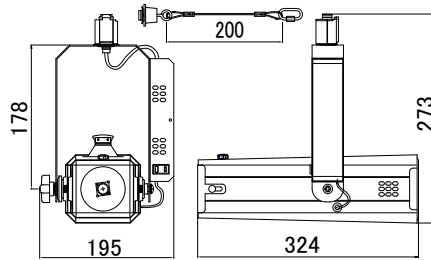

- ■ライティングレール式ミラーボール (定速式)
- 角鏡 NMB-3302P (φ 203 H320 1.4 kg)
- ¥37,000 (税抜)
- 丸鏡 NMB-3322P (φ 203 H320 1.4 kg)
- ¥52,000 (税抜)

- ●動作: 定速1分間 1.0回転 (50 Hz)
- 1.2回転 (60 Hz)
- ●消費電力: 1.5W
- ●電源: ライティングプラグ付
- ●付属品: 防落ワイヤ

注)ライティングレールは含みません。