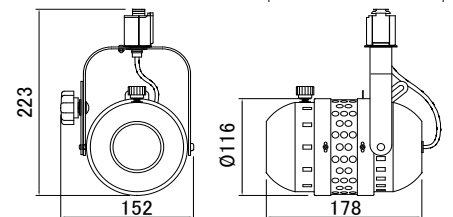

- ■ライティングレール式30WハイパワーLEDエコピンスポット(ファン付)
- NLE-9646K (ブラック)
- NLE-9646W (ホワイト)
- ¥オープン価格

- ■ライティングレール式30Wハイパワー広角タイプLEDエコピンスポット(ファン付)
- NLE-9648K (ブラック)
- NLE-9648W (ホワイト)
- ¥オープン価格

- ■ライティングレール式10WハイパワーLEDエコピンスポット
- NLE-9662K (ブラック)
- NLE-9662W (ホワイト)
- ¥オープン価格

- ●光源: LED25W / 4350 K / Ra 97
- 寿命 25000 時間 (メーカー仕様) 付
- ●レンズ: D76 (F6)・D50・D56 非球面
- ●寸法: W195 L324 H273 質量: 2.5 kg
- ●仕上色: ブラック / ホワイト
- ●消費電力: 39W
- ●電源: ライティングプラグ付
- ●付属品: 防落ワイヤ カッターセット (NRS-1810)
- ●適合フィルタ: NRS-1613E(カラーフィルタ別売)
- (75x75 サイズにカットしてください)

- ●光源: LED25W / 4200 K / Ra 97
- 寿命 25000 時間 (メーカー仕様) 付
- ●レンズ: D76 (F4.5)・D50・D56 非球面
- ●寸法: W195 L324 H273 質量: 2.5 kg
- ●仕上色: ブラック / ホワイト
- ●消費電力: 31W
- ●電源: ライティングプラグ付
- ●付属品: 防落ワイヤ カッターセット (NRS-1810)
- ●適合フィルタ: NRS-1613E(カラーフィルタ別売)
- (75x75 サイズにカットしてください)

- ●光源: LED10W / 5500K / Ra 83
- 寿命 25,000 時間 (メーカー仕様) 付
- ●レンズ: D60 (F125)・D25 ロッドレンズ
- ●寸法: W152 L178 H223 質量: 1.1 kg
- ●仕上色: ブラック / ホワイト
- ●消費電力: 15W
- ●電源: ライティングプラグ付
- ●付属品: 防落ワイヤ
- 専用円カッターセット (NRS-1818)

※調光不可

※ファンモーターのため、多少の音があります。

※調光不可

※ファンモーターのため、多少の音があります。

※調光不可

- ●カラー: 3色 (BYR)
- ●質量: 0.3 kg
- ●動作: 定速2/2.4回転 (50/60 Hz)
- ●消費電力: 1.5W
- ●電源コード: 0.3m 平行プラグ付
- ■対応機種: NLE-9652K・9652W
- NLE-9662K・9662W