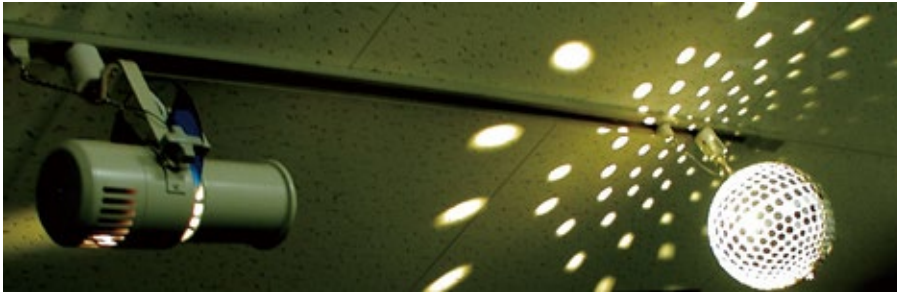

## Lighting-Rail Mirror-Ball & Spotlight (ライティングレール式ミラーボール)

ライティングレールタイプのため、取り付け・取り外しが簡単です。カラオケやショーウィンドウの効果照明器具として最適です。

※調光付ライティングレールは使用できません。  
注)ライティングレールは含みません。

- ライティングレール式ミラーボール (定速式)
- 角鏡 NMB-3302P (φ 203 H320 1.4 kg)
- ¥37,000 (税抜)
- 丸鏡 NMB-3322P (φ 203 H320 1.4 kg)
- ¥52,000 (税抜)

- 動作: 定速1分間 1.0回転 (50 Hz)
- 1.2回転 (60 Hz)
- 消費電力: 1.5W
- 電源: ライティングプラグ付
- 付属品: 防落ワイヤ

注)ライティングレールは含みません。

注)ライティングレールは含みません。

- ライティングレール式30WハイパワーLEDエコピンスポット(ファン付)
- NLE-9646K (ブラック)
- NLE-9646W (ホワイト)
- ¥オープン価格

- ライティングレール式30Wハイパワー広角タイプLEDエコピンスポット(ファン付)
- NLE-9648K (ブラック)
- NLE-9648W (ホワイト)
- ¥オープン価格

- ライティングレール式10WハイパワーLEDエコピンスポット
- NLE-9662K (ブラック)
- NLE-9662W (ホワイト)
- ¥オープン価格

- 光源: LED25W / 4350 K / Ra 97
- 寿命 25000 時間 (メーカー仕様) 付
- レンズ: D76 (F6)・D50・D56 非球面
- 寸法: W195 L324 H273 質量: 2.5 kg
- 仕上色: ブラック / ホワイト
- 消費電力: 39W
- 電源: ライティングプラグ付
- 付属品: 防落ワイヤ カッターセット (NRS-1810)
- 適合フィルタ: NRS-1613E(カラーフィルタ別売)
- (75x75 サイズにカットしてください)