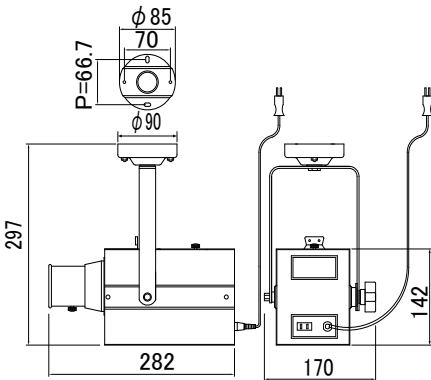

Pin-SpotLight For Mirror-Ball

※調光不可です。

■200Wレインボーピンスポット
(ファン付)
NEF-7661P (アイボリー)
¥78,000 (税抜)

- ランプ：ハロゲン球 JDR-105V-200W LM/GX (GX-5.3) 寿命 800 時間 (NRS-1139A) 付
 - レンズ：D 50 平凸レンズ
 - 寸法：W170 L282 H297 質量：3.0 kg
 - 仕上色：アイボリー
 - 動作：カラー種板回転 (定速)
1分間2.0 / 2.4回転 (50/60Hz)
 - 消費電力：204W
 - 電源コード：0.9 m 平行プラグ付
 - 付属品：中座 (NRS-1505W)
円カッターセット (NRS-1810)
 - 有効距離：2~4m
- ※多少ファンモータの音がします

照度表 (JDR-105V-200W LM/GX)			
距離	2m	3m	4m
照度 (lx)	-	-	-
使用カッター	照射径		
カッターφ 8	140	200	270
カッターφ 12	180	300	380
カッターφ 16	260	380	520
カッターφ 20	320	480	660
カッターなしφ 28	450	700	920

※調光不可です。

■200Wピンスポット (ファン付)
NHP-5430K (ブラック)
NHP-5430W (アイボリー)
¥37,000 (税抜)

- ランプ：ハロゲン球 JDR-105V-200W LM/GX (GX-5.3) 寿命 800 時間 (NRS-1139A) 付
 - レンズ：D 50 平凸レンズ
 - 寸法：W170 L224 H251 質量：1.8 kg
 - 仕上色：ブラック/アイボリー
 - 消費電力：191W
 - 電源コード：0.8 m 平行プラグ付
 - 付属品：中座 (NRS-1505K/1505W)
円カッター (NRS-1810)
カラーフィルタ (NRS-1637N)
- ※多少ファンモータの音がします

■円カッターセット
(NRS-1810)
¥オープン価格

- カッター枠 (NRS-1812)
カッター 2 枚 (NRS-1817)
- 開口径：φ 8/12・16/20 各1枚
- 適用器具：NHP-5430K・5430W
NEF-7661P・
NLE-9635K・9635W・
NLE-9636K・9636W・
NLE-9637K・9637W

※商品の仕様は、改良のため予告無く変更する場合があります。 ※表示価格は税抜き本体価格です。ご購入の際は別途消費税が掛かります。
※カラーフィルタは、ご使用頻度により退色 (色ヌケ) します。交換品をご用意ください。