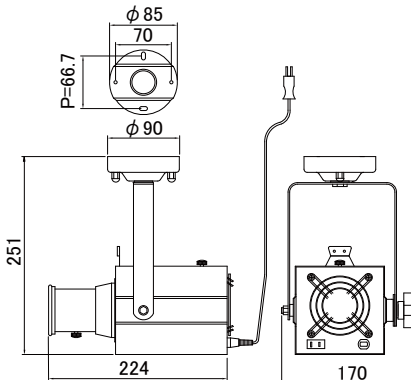

Pin-SpotLight For Mirror-Ball

※調光不可です。

■200Wレインボーピンスポット
(ファン付)
NEF-7661P (アイボリー)
¥78,000 (税抜)

- ランプ：ハロゲン球 JDR-105V-200W LM/GX (GX-5.3) 寿命 800 時間 (NRS-1139A) 付
 - レンズ：D 50 平凸レンズ
 - 寸法：W170 L282 H297 質量：3.0 kg
 - 仕上色：アイボリー
 - 動作：カラー種板回転 (定速)
1分間2.0 / 2.4回転 (50/60Hz)
 - 消費電力：204W
 - 電源コード：0.9 m 平行プラグ付
 - 付属品：中座 (NRS-1505W)
円カッターセット (NRS-1810)
 - 有効距離：2~4m
- ※多少ファンモータの音がします

照度表 (JDR-105V-200W LM/GX)			
距離	2m	3m	4m
照度 (lx)	-	-	-
使用カッター	照射径		
カッターφ 8	140	200	270
カッターφ 12	180	300	380
カッターφ 16	260	380	520
カッターφ 20	320	480	660
カッターなしφ 28	450	700	920

※調光不可です。

■200Wピンスポット (ファン付)
NHP-5430K (ブラック)
NHP-5430W (アイボリー)
¥37,000 (税抜)

- ランプ：ハロゲン球 JDR-105V-200W LM/GX (GX-5.3) 寿命 800 時間 (NRS-1139A) 付
 - レンズ：D 50 平凸レンズ
 - 寸法：W170 L224 H251 質量：1.8 kg
 - 仕上色：ブラック/アイボリー
 - 消費電力：191W
 - 電源コード：0.8 m 平行プラグ付
 - 付属品：中座 (NRS-1505K/1505W)
円カッター (NRS-1810)
カラーフィルタ (NRS-1637N)
- ※多少ファンモータの音がします

■円カッターセット
(NRS-1810)
¥オープン価格

- カッター枠 (NRS-1812)
カッター 2 枚 (NRS-1817)
- 開口径：φ 8/12・16/20 各1枚
- 適用器具：NHP-5430K・5430W
NEF-7661P・
NLE-9635K・9635W・
NLE-9636K・9636W・
NLE-9637K・9637W

※商品の仕様は、改良のため予告無く変更する場合があります。 ※表示価格は税抜き本体価格です。ご購入の際は別途消費税が掛かります。
※カラーフィルタは、ご使用頻度により退色 (色ヌケ) します。交換品をご用意ください。