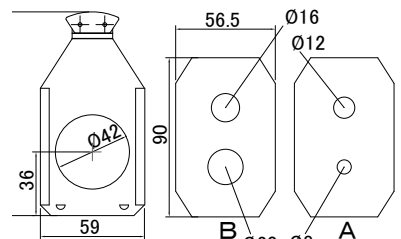

- ランプ：ハロゲン球 JDR-105V-200W LM/GX (GX-5.3) 寿命 800 時間 (NRS-1139A) 付
 - レンズ：D 50 平凸レンズ
 - 寸法：W170 L224 H251 質量：1.8 kg
 - 仕上色：ブラック/アイボリー
 - 消費電力：191W
 - 電源コード：0.8 m 平行プラグ付
 - 付属品：中座 (NRS-1505K/1505W)
円カッター (NRS-1810)
カラーフィルタ (NRS-1637N)
- ※多少ファンモータの音がします

照度表 (JDR-105V-200W LM/GX)			
距離	2m	3m	4m
照度 (lx)	2680	1425	830
使用カッター	照射径		
カッターφ 8	250	360	480
カッターφ 12	370	520	700
カッターφ 16	500	720	1000
カッターφ 20	600	880	1150
カッターなしφ 28	800	1200	1600

■JDR-105V-200WLM / GX
(NRS-1139A)
オープン価格

- 口金：GX-5.3
- 寿命：800 時間

■カラーフィルタ (丸) 3色1組
(色：緑・赤・青)
NRS-1637N
¥700 (税抜)

- 寸法：φ 75
- 適用器具：NHP-5430K・5430W

■自動カラーホイール
NRS-1680K (ブラック)
NRS-1680W (アイボリー)
¥16,000 (税抜)

- カラー色：3色 (赤・黄・青)
- 寸法：W175 L240 H322 質量：0.5 kg
- 仕上色：ブラック / アイボリー
- 動作：カラーホイール回転 (定速)
1分間2.0 / 2.4回転 (50/60Hz)
- 消費電力：1.5W
- 電源コード：0.5 m 平行プラグ付
- 対応機種：NHP-5430K/W

■円カッターセット
(NRS-1810)
¥オープン価格

- カッター枠 (NRS-1812)
カッター 2 枚 (NRS-1817)
- 開口径：φ 8/12・16/20 各1枚
- 適用器具：NHP-5430K・5430W
NEF-7661P・
NLE-9635K・9635W・
NLE-9636K・9636W・
NLE-9637K・9637W

※商品の仕様は、改良のため予告無く変更する場合があります。 ※表示価格は税抜き本体価格です。ご購入の際は別途消費税が掛かります。
※カラーフィルタは、ご使用頻度により退色 (色ヌケ) します。交換品をご用意ください。