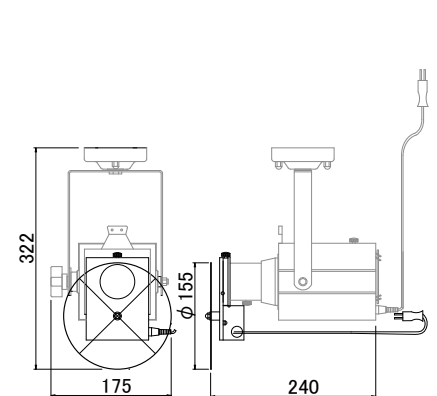

照度表 (JDR-105V-200W LM/GX)			
距離	2m	3m	4m
照度 (lx)	-	-	-
使用カッター	照射径		
カッターφ 8	140	200	270
カッターφ 12	180	300	380
カッターφ 16	260	380	520
カッターφ 20	320	480	660
カッターなしφ 28	450	700	920

※調光不可です。

■200Wピンスポット (ファン付)
NHP-5430K (ブラック)
NHP-5430W (アイボリー)
¥37,000 (税抜)

- ランプ：ハロゲン球 JDR-105V-200W LM/GX (GX-5.3) 寿命 800 時間 (NRS-1139A) 付
 - レンズ：D 50 平凸レンズ
 - 寸法：W170 L224 H251 質量：1.8 kg
 - 仕上色：ブラック/アイボリー
 - 消費電力：191W
 - 電源コード：0.8 m 平行プラグ付
 - 付属品：中座 (NRS-1505K/1505W)
円カッター (NRS-1810)
カラーフィルタ (NRS-1637N)
- ※多少ファンモータの音がします

照度表 (JDR-105V-200W LM/GX)			
距離	2m	3m	4m
照度 (lx)	2680	1425	830
使用カッター	照射径		
カッターφ 8	250	360	480
カッターφ 12	370	520	700
カッターφ 16	500	720	1000
カッターφ 20	600	880	1150
カッターなしφ 28	800	1200	1600

■JDR-105V-200WLM / GX
(NRS-1139A)
オープン価格

■円カッターセット
(NRS-1810)
¥オープン価格

- カッター枠 (NRS-1812)
カッター 2 枚 (NRS-1817)
- 開口径：φ 8/12・16/20 各1枚
- 適用器具：NHP-5430K・5430W
NEF-7661P・
NLE-9635K・9635W・
NLE-9636K・9636W・
NLE-9637K・9637W

※商品の仕様は、改良のため予告無く変更する場合があります。 ※表示価格は税抜き本体価格です。ご購入の際は別途消費税が掛かります。
※カラーフィルタは、ご使用頻度により退色 (色ヌケ) します。交換品をご用意ください。