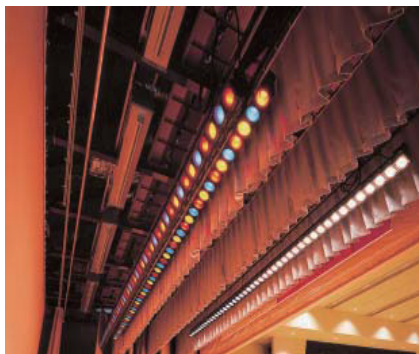

# ハロゲンポーターライト

舞台上部から吊下げて使用する照明器具で、舞台全体を均等に照らすポーターライト。演出効果を高める重要な脇役です。

NBF-2703K・NBF-2761K

NBF-2704K・NBF-2762K

NBF-2703K・NBF-2761K

- 130Wハロゲンポーターライト 9灯  
NBF-2703K (電源端子台付)  
¥157,300 (税抜 ¥143,000)  
NBF-2704K (中間用)  
¥149,050 (税抜 ¥135,500)