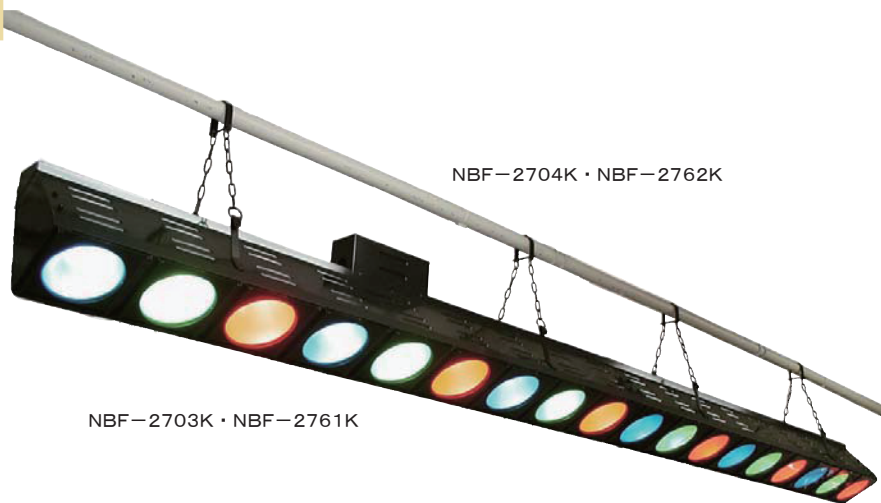

# ハロゲンポーターライト

舞台上部から吊下げて使用する照明器具で、舞台全体を均等に照らすポーターライト。演出効果を高める重要な脇役です。

NBF-2703K・NBF-2761K

NBF-2704K・NBF-2762K

NBF-2703K・NBF-2761K

- 130Wハロゲンポーターライト 9灯  
NBF-2703K (電源端子台付)  
¥157,300 (税抜 ¥143,000)  
NBF-2704K (中間用)  
¥149,050 (税抜 ¥135,500)

- ランプ : ハロゲン JD110V130WHEP (E-11) 寿命 1500 時間 (NRS-1250B) 付
- 寸法 : W180 L1800 H257 (348)
- 質量 : 11.5 (12.5) kg
- 仕上色 : ブラック
- 配線 : 3回路配線 (200mm ピッチ9灯)
- 消費電力 : 1070W
- 電源コード : 0.2m 耐熱電線 直結線
- 付属品 : カラーフィルタ3色3組 (NRS-1617E)

- 85Wハロゲンポーターライト 9灯  
NBF-2761K (電源端子台付)  
¥151,800 (税抜 ¥138,000)  
NBF-2762K (中間用)  
¥143,000 (税抜 ¥130,000)

- ランプ : ハロゲン JD110V85WHEP (E-11) 寿命 1500 時間 (NRS-1128C) 付
- 寸法 : W180 L1800 H257 (348)
- 質量 : 11.5 (12.5) kg
- 仕上色 : ブラック
- 配線 : 3回路配線 (200mm ピッチ9灯)
- 消費電力 : 700W
- 電源コード : 0.2m 耐熱電線 直結線
- 付属品 : カラーフィルタ3色3組 (NRS-1617E)