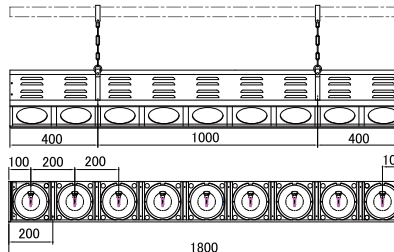

- 130Wハロゲンポーターライト 9灯
  NBF-2703K (電源端子台付)
  ¥157,300 (税抜 ¥143,000)
  NBF-2704K (中間用)
  ¥149,050 (税抜 ¥135,500)

- ランプ : ハロゲン JD110V130WHEP (E-11) 寿命 1500 時間 (NRS-1250B) 付
- 寸法 : W180 L1800 H257 (348)
- 質量 : 11.5 (12.5) kg
- 仕上色 : ブラック
- 配線 : 3回路配線 (200mm ピッチ9灯)
- 消費電力 : 1070W
- 電源コード : 0.2m 耐熱電線 直結線
- 付属品 : カラーフィルタ3色3組 (NRS-1617E)

- 85Wハロゲンポーターライト 9灯
  NBF-2761K (電源端子台付)
  ¥151,800 (税抜 ¥138,000)
  NBF-2762K (中間用)
  ¥143,000 (税抜 ¥130,000)

- ランプ : ハロゲン JD110V85WHEP (E-11) 寿命 1500 時間 (NRS-1128C) 付
- 寸法 : W180 L1800 H257 (348)
- 質量 : 11.5 (12.5) kg
- 仕上色 : ブラック
- 配線 : 3回路配線 (200mm ピッチ9灯)
- 消費電力 : 700W
- 電源コード : 0.2m 耐熱電線 直結線
- 付属品 : カラーフィルタ3色3組 (NRS-1617E)

NBF-2704K・NBF-2762K