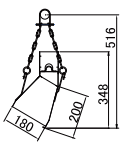

# ハロゲンポーターライト

舞台上部から吊下げて使用する照明器具で、舞台全体を均等に照らすポーターライト。演出効果を高める重要な脇役です。

NBF-2703K・NBF-2761K

NBF-2704K・NBF-2762K

NBF-2703K・NBF-2761K

- 130Wハロゲンポーターライト 9灯  
NBF-2703K (電源端子台付)  
¥157,300 (税抜 ¥143,000)  
NBF-2704K (中間用)  
¥149,050 (税抜 ¥135,500)

- ランプ : ハロゲン JD110V130WHEP (E-11) 寿命 1500 時間 (NRS-1250B) 付
- 寸法 : W180 L1800 H257 (348)
- 質量 : 11.5 (12.5) kg
- 仕上色 : ブラック
- 配線 : 3回路配線 (200mm ピッチ9灯)
- 消費電力 : 1070W
- 電源コード : 0.2m 耐熱電線 直結線
- 付属品 : カラーフィルタ3色3組 (NRS-1617E)