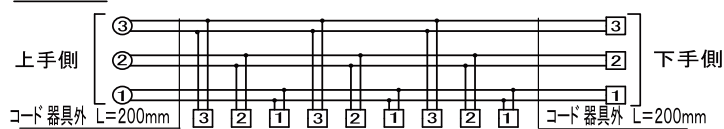

ハロゲンポーターライト

舞台上部から吊下げて使用する照明器具で、舞台全体を均等に照らすポーターライト。演出効果を高める重要な脇役です。

- 130Wハロゲンポーターライト 9灯
  NBF-2703K (電源端子台付)
  ¥157,300 (税抜 ¥143,000)
  NBF-2704K (中間用)
  ¥149,050 (税抜 ¥135,500)

- ランプ : ハロゲン JD110V130WHEP (E-11) 寿命 1500 時間 (NRS-1250B) 付
- 寸法 : W180 L1800 H257 (348)
- 質量 : 11.5 (12.5) kg
- 仕上色 : ブラック
- 配線 : 3回路配線 (200mm ピッチ9灯)
- 消費電力 : 1070W
- 電源コード : 0.2m 耐熱電線 直結線
- 付属品 : カラーフィルタ3色3組 (NRS-1617E)

- 85Wハロゲンポーターライト 9灯
  NBF-2761K (電源端子台付)
  ¥151,800 (税抜 ¥138,000)
  NBF-2762K (中間用)
  ¥143,000 (税抜 ¥130,000)

- ランプ : ハロゲン JD110V85WHEP (E-11) 寿命 1500 時間 (NRS-1128C) 付
- 寸法 : W180 L1800 H257 (348)
- 質量 : 11.5 (12.5) kg
- 仕上色 : ブラック
- 配線 : 3回路配線 (200mm ピッチ9灯)
- 消費電力 : 700W
- 電源コード : 0.2m 耐熱電線 直結線
- 付属品 : カラーフィルタ3色3組 (NRS-1617E)

● 配線図

中間用

電源端子台付

- 中間用5台まで連結使用可能 NBF-2703Kの場合 (AC-100V 1回路20A以下に)
- 中間用7台まで連結使用可能 NBF-2761Kの場合 (AC-100V 1回路20A以下に)

● 照度図

- 1㎡の平均照度
- NBF-2703K (ハロゲン130W)
- ( )内はNBF-2761K (ハロゲン85W)
- ・振り角度26.0°
- ・1回路点灯時 (3灯点灯時)

- ケーブル止め金具 (NRS-1590) ¥3,300 (税抜 ¥3,000)

- カラーフィルタ (角) (NRS-1617E) ¥4,675 (税抜 ¥4,250)

寸法 : 175 × 175mm
組数 : 3色3組

- JD110V 130WHEP (NRS-1250B) オープン価格

口金 : E-11
寿命 : 1500 時間

- JD110V 85WHEP (NRS-1128C) オープン価格

口金 : E-11
寿命 : 1500 時間

※ 商品の仕様は、改良のため予告無く変更する場合があります。 ※ 表示価格は税込み価格です。ご購入の際は消費税を含みます。
※ カラーフィルタは、ご使用頻度により退色 (色ヌケ) します。交換品をご用意ください。