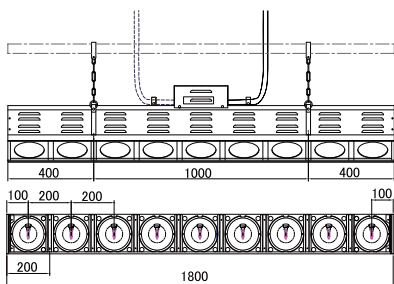

# ハロゲンポーターライト

舞台上部から吊下げて使用する照明器具で、舞台全体を均等に照らすポーターライト。演出効果を高める重要な脇役です。

NBF-2703K・NBF-2761K

NBF-2704K・NBF-2762K

NBF-2703K・NBF-2761K

- 130Wハロゲンポーターライト 9灯  
NBF-2703K (電源端子台付)  
¥157,300 (税抜 ¥143,000)  
NBF-2704K (中間用)  
¥149,050 (税抜 ¥135,500)

- ランプ : ハロゲン JD110V130WHEP (E-11) 寿命 1500 時間 (NRS-1250B) 付
- 寸法 : W180 L1800 H257 (348)
- 質量 : 11.5 (12.5) kg
- 仕上色 : ブラック
- 配線 : 3回路配線 (200mm ピッチ9灯)
- 消費電力 : 1070W
- 電源コード : 0.2m 耐熱電線 直結線
- 付属品 : カラーフィルタ3色3組 (NRS-1617E)