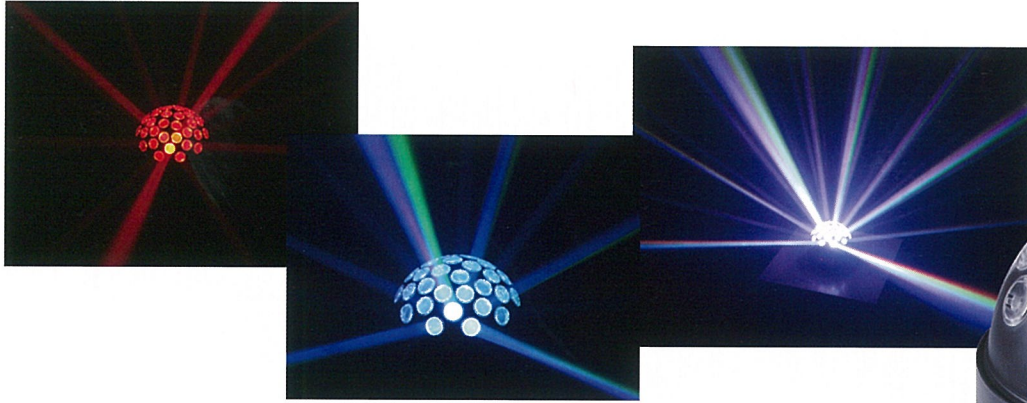

LED-Effect

■LED Color Ball
WLP-E617
¥OPEN PRICE

- LED : 10W
寿命 25000 時間
- カラー : RGBW 4in1
- 消費電力 : 27W
- 寸法 : W220 L220 H178.5 質量 2 kg
- コントロール : DMX512(ディマー&ストロボ/カラー/ローテーション)
- 単独動作 : 3モード (DMX/マスター&スレーブ/音楽同調)
本体ティップスイッチでローテーションおよびストロボの
スピード変更可能

■LED Water Wave (ハイスペックタイプ)
WLP-E618
¥OPEN PRICE

- LED : LuminousDevice 製 50W
寿命 25000 時間
- 消費電力 : 80W
- 寸法 : W270 L226 H191 質量 4 kg
- ホイール : ダブルエフェクトホイール+
独立型カラーフィルタ
- コントロール : DMX512
- 単独動作 : 本体マニュアル操作

■LED Water Wave
WLP-E609
¥OPEN PRICE

- LED : CREE 製 10W
寿命 25000 時間
- カラー : 5カラー+ホワイト (マゼンタ、
イエロー、ブルー、グリーン、オレンジ)
- 消費電力 : 20W
- 寸法 : W222 L229 H187 質量 3.5 kg
- ホイール : ダブルエフェクトホイール+
独立型カラーフィルタ
- コントロール : エフェクトカラー調整
アジャスタブルフォーカス機能