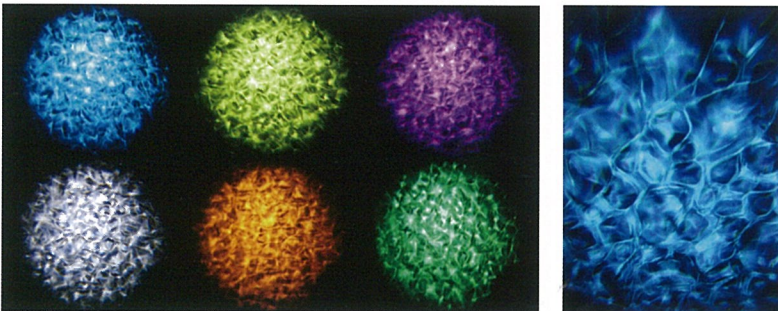

LED-Effect

■LED Color Ball
WLP-E617
¥OPEN PRICE

- LED : 10W
寿命 25000 時間
- カラー : RGBW 4in1
- 消費電力 : 27W
- 寸法 : W220 L220 H178.5 質量 2 kg
- コントロール : DMX512(ディマー&ストロボ/カラー/ローテーション)
- 単独動作 : 3モード (DMX/マスター&スレーブ/音楽同調)
本体ティップスイッチでローテーションおよびストロボの
スピード変更可能

■LED Water Wave (ハイスペックタイプ)
WLP-E618
¥OPEN PRICE

- LED : LuminousDevice 製 50W
寿命 25000 時間
- 消費電力 : 80W
- 寸法 : W270 L226 H191 質量 4 kg
- ホイール : ダブルエフェクトホイール+
独立型カラーフィルタ
- コントロール : DMX512
- 単独動作 : 本体マニュアル操作

■LED Water Wave
WLP-E609
¥OPEN PRICE

- LED : CREE 製 10W
寿命 25000 時間
- カラー : 5カラー+ホワイト (マゼンタ、
イエロー、ブルー、グリーン、オレンジ)
- 消費電力 : 20W
- 寸法 : W222 L229 H187 質量 3.5 kg
- ホイール : ダブルエフェクトホイール+
独立型カラーフィルタ
- コントロール : エフェクトカラー調整
アジャスタブルフォーカス機能