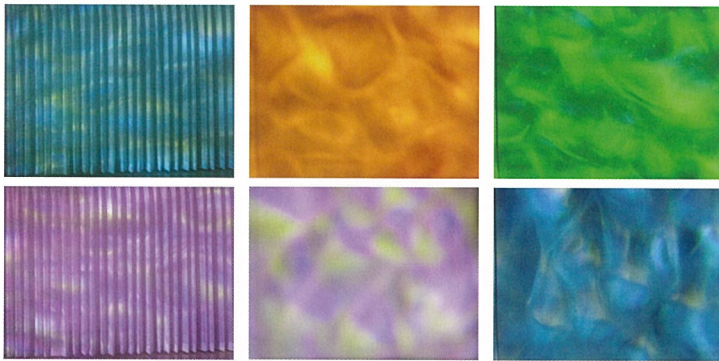

LED-Effect

■LED Color Ball
WLP-E617
¥OPEN PRICE

- LED : 10W
寿命 25000 時間
- カラー : RGBW 4in1
- 消費電力 : 27W
- 寸法 : W220 L220 H178.5 質量 2 kg
- コントロール : DMX512(ディマー&ストロボ/カラー/ローテーション)
- 単独動作 : 3モード (DMX/マスター&スレーブ/音楽同調)
本体ティップスイッチでローテーションおよびストロボの
スピード変更可能

■LED Water Wave (ハイスペックタイプ)
WLP-E618
¥OPEN PRICE

- LED : LuminousDevice 製 50W
寿命 25000 時間
- 消費電力 : 80W
- 寸法 : W270 L226 H191 質量 4 kg
- ホイール : ダブルエフェクトホイール+
独立型カラーフィルタ
- コントロール : DMX512
- 単独動作 : 本体マニュアル操作

■LED Water Wave
WLP-E609
¥OPEN PRICE

- LED : CREE 製 10W
寿命 25000 時間
- カラー : 5カラー+ホワイト (マゼンタ、
イエロー、ブルー、グリーン、オレンジ)
- 消費電力 : 20W
- 寸法 : W222 L229 H187 質量 3.5 kg
- ホイール : ダブルエフェクトホイール+
独立型カラーフィルタ
- コントロール : エフェクトカラー調整
アジャスタブルフォーカス機能