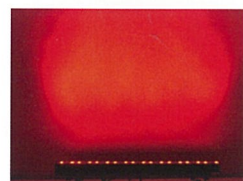

■DMX-LED
WLP-B501
¥OPEN PRICE

- 消費電力：14W
- LED：直径10mm
- 照射角：30°
- 寸法：W1070 L65.5 H87.5 質量2.3kg
- コントロール：DMX512 13ch
RGB調光・輝度・ストロボ/フェード/
カラーチェンジ
- 単独動作：7カラーチェンジャー/7カラーストロボ/
7カラー自動チェンジ/
7カラー自動フェードイン・アウト
サウンド：カラーチェンジャー
マスター/スレーブ

■DMX-LED
WLP-B504
¥OPEN PRICE

- 消費電力：87W
- LED：R18/G18/B18/W9/Amber9
- 照射角：25°
- 寸法：W985 L64 H73 質量4.4kg
- コントロール：DMX512 3,4,5,6,7,9,15ch
- 単独動作：オート/カスタムコントロール

<製品の特長>

- とても明るいバー型LED
- 明るさと、多彩な色・動作モード
- RGBカラーミックス
- 直径10mmLED(30°)
- 計252個(赤108緑72青72)
- 照射距離 5m以下
- 標準寿命 50000時間