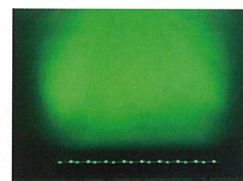

■DMX-LED
WLP-B501
¥OPEN PRICE

- 消費電力：14W
- LED：直径10mm
- 照射角：30°
- 寸法：W1070 L65.5 H87.5 質量2.3kg
- コントロール：DMX512 13ch
RGB調光・輝度・ストロボ/フェード/
カラーチェンジ
- 単独動作：7カラーチェンジャー/7カラーストロボ/
7カラー自動チェンジ/
7カラー自動フェードイン・アウト
サウンド：カラーチェンジャー
マスター/スレーブ

■DMX-LED
WLP-B504
¥OPEN PRICE

- 消費電力：87W
- LED：R18/G18/B18/W9/Amber9
- 照射角：25°
- 寸法：W985 L64 H73 質量4.4kg
- コントロール：DMX512 3,4,5,6,7,9,15ch
- 単独動作：オート/カスタムコントロール

<製品の特長>

- とても明るいバー型LED
- 明るさと、多彩な色・動作モード
- RGBカラーミックス
- 直径10mmLED(30°)
- 計252個(赤108緑72青72)
- 照射距離 5m以下
- 標準寿命 50000時間