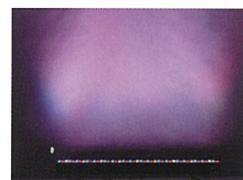

■DMX-LED
WLP-B501
¥OPEN PRICE

- 消費電力：14W
- LED：直径10mm
- 照射角：30°
- 寸法：W1070 L65.5 H87.5 質量2.3kg
- コントロール：DMX512 13ch
RGB調光・輝度・ストロボ/フェード/
カラーチェンジ
- 単独動作：7カラーチェンジャー/7カラーストロボ/
7カラー自動チェンジ/
7カラー自動フェードイン・アウト
サウンド：カラーチェンジャー
マスター/スレーブ

■DMX-LED
WLP-B504
¥OPEN PRICE

- 消費電力：87W
- LED：R18/G18/B18/W9/Amber9
- 照射角：25°
- 寸法：W985 L64 H73 質量4.4kg
- コントロール：DMX512 3,4,5,6,7,9,15ch
- 単独動作：オート/カスタムコントロール

<製品の特長>

- とても明るいバー型LED
- 明るさと、多彩な色・動作モード
- RGBカラーミックス
- 直径10mmLED(30°)
- 計252個(赤108緑72青72)
- 照射距離 5m以下
- 標準寿命 50000時間