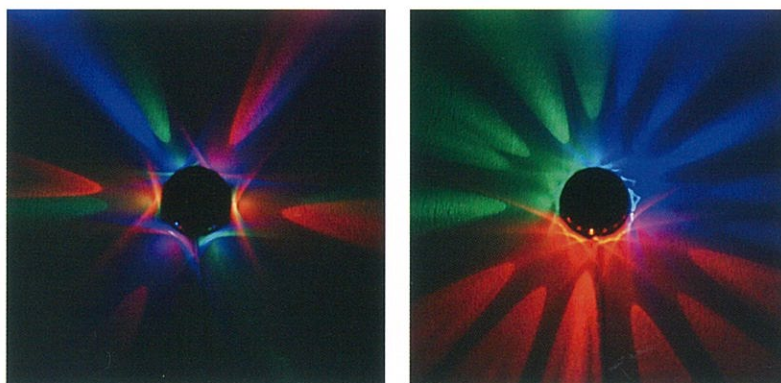

■LED Color Ball
WLP-E617
¥ OPEN PRICE

- LED : 10W
寿命 25000時間
- カラー : RGBW 4in1
- 消費電力 : 27W
- 寸法 : W220 L220 H178.5 質量 2 kg
- コントロール : DMX512(ディマー&ストロボ/カラー/ローテーション)、CA-8 簡易リモコンユニット
- 単独動作 : 3モード(DMX/マスター&スレーブ/音楽同調)
本体ディップスイッチでローテーションおよびストロボの
スピード変更可能

別売
CA-8
簡易リモコン

■LED PANEL
WLP-PA01
¥ OPEN PRICE

- LED : 砲弾型LED97個
- 消費電力 : 0.5W
- 寸法 : W250 L250 H50 質量 0.78 kg
- 電源 : AC100V(50/60Hz) 直結
20台まで接続可能
- 単独動作 : 音楽同調 マスター/スレーブ

光る壁が空間を演出します

4枚セット時

- 音に反応
- 天井にも取り付け可能

■LED ミニスピンナー
WLP-E620
¥ OPEN PRICE

- LED : 砲弾型LED48個
(RGB各16個)
- 消費電力 : 約1W
- 寸法 : W128 L128 H49.5
質量 260g (取付金具含む)
- 電源 : AC100V(50/60Hz) 直結

- 音声に反応するLEDミニスピナーです。
- 軽量で天井・壁面に取り付け可能です。
- 6種類の演出パターンで動作します。
- 音声が無くなったら、自動消灯します。