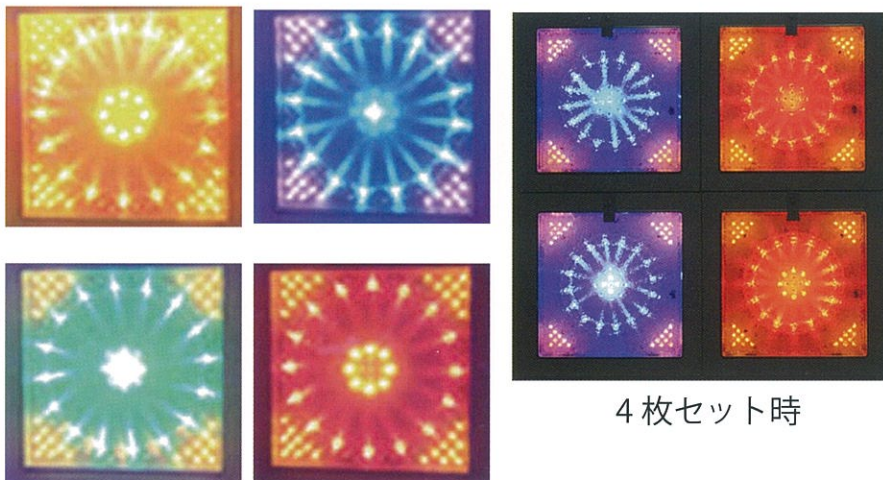

■LED Color Ball
WLP-E617
¥ OPEN PRICE

- LED : 10W
寿命 25000時間
- カラー : RGBW 4in1
- 消費電力 : 27W
- 寸法 : W220 L220 H178.5 質量 2 kg
- コントロール : DMX512(ディマー&ストロボ/カラー/ローテーション)、CA-8 簡易リモコンユニット
- 単独動作 : 3モード(DMX/マスター&スレーブ/音楽同調)
本体ディップスイッチでローテーションおよびストロボの
スピード変更可能

別売
CA-8
簡易リモコン

■LED PANEL
WLP-PA01
¥ OPEN PRICE

- LED : 砲弾型LED97個
- 消費電力 : 0.5W
- 寸法 : W250 L250 H50 質量 0.78 kg
- 電源 : AC100V(50/60Hz) 直結
20台まで接続可能
- 単独動作 : 音楽同調 マスター/スレーブ

光る壁が空間を演出します

4枚セット時

- 音に反応
- 天井にも取り付け可能

■LED ミニスピンナー
WLP-E620
¥ OPEN PRICE

- LED : 砲弾型LED48個
(RGB各16個)
- 消費電力 : 約1W
- 寸法 : W128 L128 H49.5
質量 260g (取付金具含む)
- 電源 : AC100V(50/60Hz) 直結

- 音声に反応するLEDミニスピナーです。
- 軽量で天井・壁面に取り付け可能です。
- 6種類の演出パターンで動作します。
- 音声が無くなったら、自動消灯します。