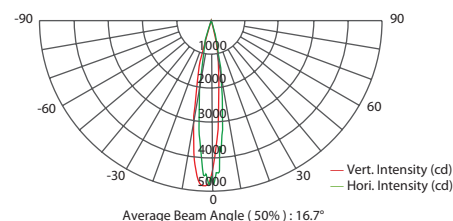

## Intensity Distribution

## Illuminance at Distance

2.0m	850/1212lx	0.58m
4.0m	212/303lx	1.17m
6.0m	94/134lx	1.76m
8.0m	53/75lx	2.34m
10.0m	34/48lx	2.93m
Distance	Eavg/Emax	Beam Angle:16.7°
		Beam Width

「WLP-E621」は、コンパクト化したLEDパライイトです。Tri-Color LED素子を7個搭載し、最大561lmを実現。ファンレス構造の筐体により粉塵から機器を守る他、ファンノイズが発生しないので静かな現場でも問題なく使用できます。Dim4を搭載、またディマーカーブをCV1-CV3の3段階で調整出来ます。堅牢なボディ構造はIP66に準拠し屋外での設置にも対応いたします。

## 【一般仕様】

- ・ AC100-240V, 50/60Hz ・ 消費電力 : 27w
- ・ ドライブカレント : 350mA
- ・ 出力 : Max. Flux: 561lm peak intensity 4837cd
- ・ LED素子 : 7 x Tri - RGB
- ・ ディマー : 0-100% (16-bit) ・ ストロボ : 0-20Hz ・ optics : 16°
- ・ 端子 : DMX in/out, power in/out ・ 筐体 : アルミダイキャスト
- ・ 寸法 : 175X220X228mm(outdoor) ・ 重量 : 3.5kg
- ・ IP66 防滴仕様
- ・ 11種のおペレーションモード
- ・ Tour, TR16, ARC1, AR1.d, AR1.S, HSV(9ch/13ch/3ch/4ch/5ch/3ch)
- ・ ディマーカーブ : CV1~CV3
- ・ ディマーディレイ : リニア、Dim4
- ・ コントロール : オートモード・カスタム・DMX512
- ・ 動作環境温度 : -20° ~ 45°