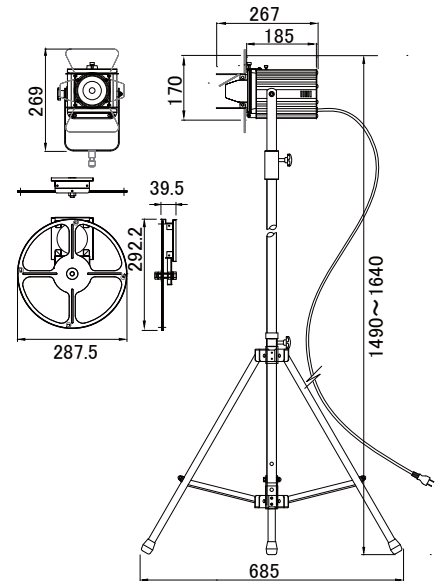

■ 80W LED スタンド式  
フラットライト (ファン付)  
NLE-9748K

¥158,000 (税抜)

- 光源: LED 80W / 5000K / Ra91  
寿命 25000 時間
- 寸法: W345 L250 H1490 ~ 1640 質量: 7.5 kg
- 仕上色: ブラック
- 消費電力: 100W
- 電源コード: 1.8m 平行プラグ付
- 付属品: 三脚スタンド (NRS-1504K)  
コンバージョンフィルタ (ファン-1304)  
5000K→3600K 5000K→2900K  
各1枚 2枚セット  
シート枠 145mm 角

■ 24W LED スタンド式  
スポットライト (カラーホイル付)  
NLE-9734K

¥150,000 (税抜)

- 光源: LED24W 4000K / Ra92  
寿命 25000 時間
- レンズ: D 89 平凸レンズ
- 寸法: W170 L190 H244 質量: 2.0 kg
- 仕上色: ブラック
- 消費電力: 29W
- 電源コード: 1.8m 平行プラグ付
- 付属品: 三脚スタンド (NRS-1504K)  
シート枠・手動カラーホイル (専用)  
カラーフィルタ (NRS-1613E)

三脚スタンドは、折り畳みができます。  
移動などで便利です。

三脚スタンドは P. 35に記載

※20A C型プラグの別注対応致します。

距離 (m)	2m	3m	5m
照度 (lx)	1680	820	360
径 (φ)	4000	6000	10000

※上記器具はシャープな円径にはなりません。

距離 (m)		2m	3m
LED位置後	lx	1605	765
	φ	1200	1700
LED位置中央	lx	635	200
	φ	2500	3700