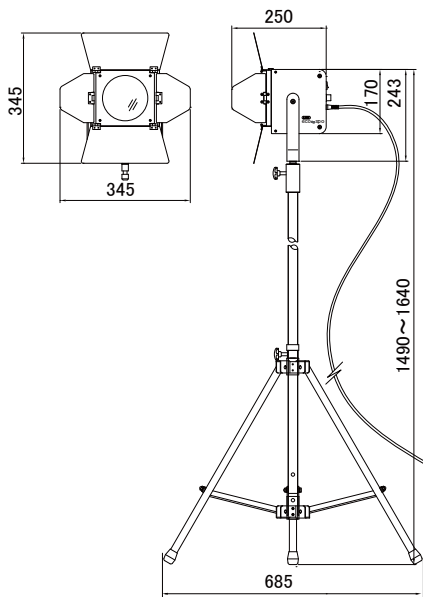

■ 80W LED スタンド式  
フラットライト (ファン付)  
NLE-9748K

¥158,000 (税抜)

- 光源: LED 80W / 5000K / Ra91  
寿命 25000 時間
- 寸法: W345 L250 H1490 ~ 1640 質量: 7.5 kg
- 仕上色: ブラック
- 消費電力: 100W
- 電源コード: 1.8m 平行プラグ付
- 付属品: 三脚スタンド (NRS-1504K)  
コンバージョンフィルタ (ファン-1304)  
5000K→3600K 5000K→2900K  
各1枚 2枚セット  
シート枠 145mm 角

■ 24W LED スタンド式  
スポットライト (カラーホイル付)  
NLE-9734K

¥150,000 (税抜)

- 光源: LED24W 4000K / Ra92  
寿命 25000 時間
- レンズ: D 89 平凸レンズ
- 寸法: W170 L190 H244 質量: 2.0 kg
- 仕上色: ブラック
- 消費電力: 29W
- 電源コード: 1.8m 平行プラグ付
- 付属品: 三脚スタンド (NRS-1504K)  
シート枠・手動カラーホイル (専用)  
カラーフィルタ (NRS-1613E)

三脚スタンドは、折り畳みができます。  
移動などで便利です。

三脚スタンドは P. 35に記載

※20A C型プラグの別注対応致します。

距離 (m)	2m	3m	5m
照度 (lx)	1680	820	360
径 (φ)	4000	6000	10000

※上記器具はシャープな円径にはなりません。

距離 (m)		2m	3m
LED位置後	lx	1605	765
	φ	1200	1700
LED位置中央	lx	635	200
	φ	2500	3700