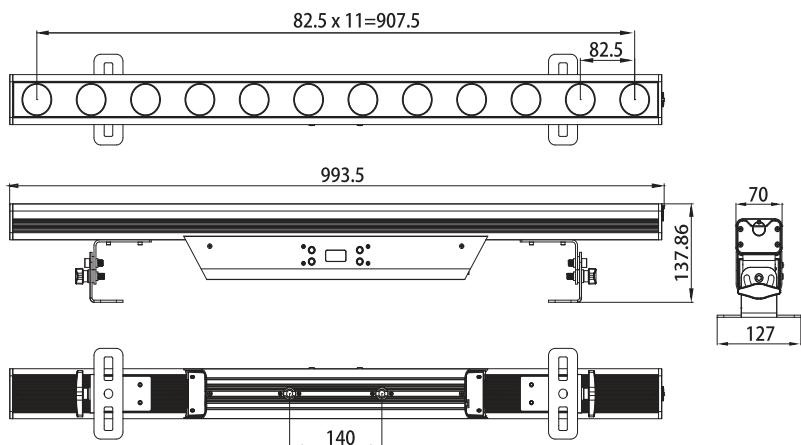

LEDバーライト DMXコントローラ

舞台背面部の Horizont 幕に使用する LED 照明器具です。背景照明として日の出・日没などの地平線・水平線のあかりです。アッパー・ローアで使用できます。

New

照度表 (LED210W) RGB				
距離 (m)	3m	5m	7m	
照射角 25°	lx	2310	870	410

LED BAR PIXARC RGBWA 210W WLP-B506

¥オープン価格

- 光源 : LED 15W (5in-1 RGBWA) × 14
- 寸法 : W1000 L76 H163 質量: 7.0 kg
- 仕上色 : ブラック
- 機能 : ビーム角 25° (固定)
調光 0 ~ 100%
- 消費電力 : 210W
- 電源コード : パワコン IN/OUT
- 動作 : DMX(2・5・7・10・70・72ch)
/ マスタースレーブ / スタンドアロン
/ サウンドアクティブ
- 付属 : オプティカルフィルター※

DMXコントローラ WLP-C406 (512ch)

オープン価格

- 最大 DMX 制御 ch 数 : 512ch
- 灯体あたり制御 ch 数 : 32ch (16 台同時制御可)
- メモリー数: 32 シーン・16 チェイス
- 総チェイスステップ数 : 750 ステップ
- 音声同調機構 : 内蔵マイク、又は MIDI 制御
- 寸法 : W482 L132 H73 質量: 2.5 kg
- 消費電力 : 4W
- 電源 : AC アダプタ (DC9-12V)
- 特長 : 2 個のジョックダイヤル有り、操作性高い
DMXch の反転機能有り
同器具同士のファイル交換可能

DMXスプリッタ WLP-SPL8 (512ch)

オープン価格

- 最大 DMX 出力 ch 数 : 512ch
- DMX入力数 : 1ch (XLR3M)
- DMXスルー数 : 1ch (XLR3F)
- DMX分岐出力数 : 8ch (XLR3F)
- 寸法 : W482 L160 H44 質量: 1.9 kg
- 消費電力 : 6W
- 電源 : IEC-3P レジスタブル (AC100V 50/60Hz)
- 保護回路 : ショート / オーバロード対応