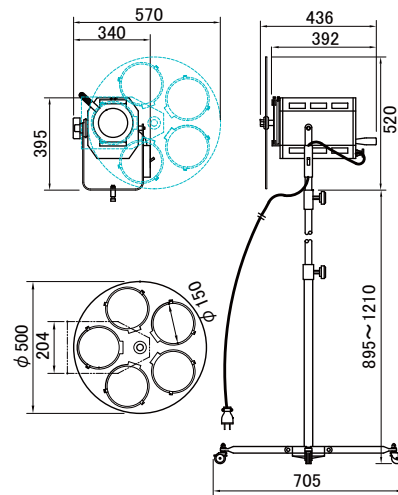

寸法: φ155 適合器具: NHS-6202  
NHS-6202H  
NHS-6501

NRS-1649E ¥2,600(税抜)

寸法: φ185 適合器具: NHS-6204P  
NHS-6204H

スタンド式スポットライトは、オール・イン・ワンのスポットライトで、カラーホイール・シャッターなどが付属しています。比較的ハッキリとした輪郭の投光面を得ることができます。フロントサイドなどの移動用照明器具として、学校の講堂などで補助ライトとしてご使用できます。

■ 1000Wスタンド式スポットライト  
NHS-6204P

¥198,000(税抜)

- ランプ: ハロゲン JS100V-1000W B2GX (GX-16) 寿命 300時間 (NRS-1187A) 付
- レンズ: D152 非球面平凸レンズ
- 寸法: W340 L392 H1415 ~ 1730 質量: 14.0 kg
- 仕上色: ブラック
- 消費電力: 1000W
- 電源コード: 3.0m 平行プラグ・NFB付
- 付属品: 三脚スタンド(NRS-1542K) シャッター(NRS-1632) カラーホイール(NRS-1601K) カラーフィルタ(NRS-1649E)

※20AC型プラグの別注対応致します。

照度表 (JS100V-1000WB2 GX) 3050K				
距離 (m)		5m	7m	10m
ランプ位置前	lx	450	270	140
	φ	4600	6200	8400
ランプ位置中央	lx	1250	750	380
	φ	2300	3100	4200

※上記器具はシャープな円径にはなりません。

New

■ 1000Wスタンド式スポットライト  
NHS-6204H

¥208,000(税抜)

- ランプ: ハロゲン JS100V-1000W B2GX (GX-16) 寿命 300時間 (NRS-1187A) 付
- レンズ: D152 非球面平凸レンズ
- 寸法: W340 L392 H1415 ~ 1730 質量: 14.5 kg
- 仕上色: ブラック
- 消費電力: 1000W
- 電源コード: 3.0m 平行プラグ・NFB付
- 付属品: H型スタンド(NRS-1548K) シャッター(NRS-1632) カラーホイール(NRS-1601K) カラーフィルタ(NRS-1649E)