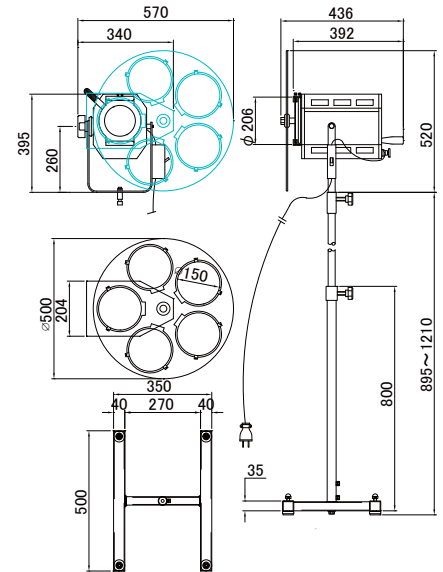

※20AC型プラグの別注対応致します。

照度表 (JS100V-1000WB2 GX) 3050K				
距離 (m)		5m	7m	10m
ランプ位置前	lx	450	270	140
	φ	4600	6200	8400
ランプ位置中央	lx	1250	750	380
	φ	2300	3100	4200

※上記器具はシャープな円径にはなりません。

New

■ 1000Wスタンド式スポットライト  
NHS-6204H

¥208,000(税抜)

- ランプ: ハロゲン JS100V-1000W B2GX (GX-16) 寿命 300時間 (NRS-1187A) 付
- レンズ: D152 非球面平凸レンズ
- 寸法: W340 L392 H1415 ~ 1730 質量: 14.5 kg
- 仕上色: ブラック
- 消費電力: 1000W
- 電源コード: 3.0m 平行プラグ・NFB付
- 付属品: H型スタンド(NRS-1548K) シャッター(NRS-1632) カラーホイール(NRS-1601K) カラーフィルタ(NRS-1649E)