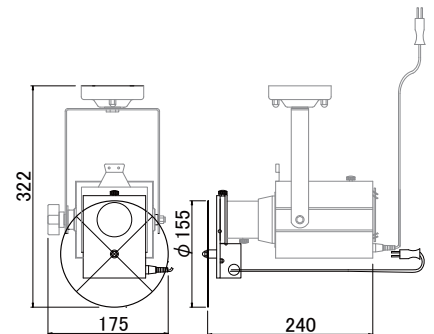

照度表 (JDR-105V-200W LM/GX)			
距離	2m	3m	4m
照度 (lx)	-	-	-
使用カッター	照射径		
カッターφ 8	140	200	270
カッターφ 12	180	300	380
カッターφ 16	260	380	520
カッターφ 20	320	480	660
カッターなしφ 28	450	700	920

■200Wピンスポット (ファン付)
NHP-5430K (ブラック)
NHP-5430W (アイボリー)
¥37,000 (税抜)

- ランプ：ハロゲン球 JDR-105V-200W LM/GX (GX-5.3) 寿命 800 時間 (NRS-1139) 付
- レンズ：D 50 平凸レンズ
- 寸法：W170 L224 H251 質量：1.8 kg
- 仕上色：ブラック/アイボリー
- 消費電力：191W
- 電源コード：0.8 m 平行プラグ付
- 付属品：中座 (NRS-1505K/1505W)
円カッター (NRS-1810)
カラーフィルタ (NRS-1637N)
- ※多少ファンモーターの音がします

照度表 (JDR-105V-200W LM/GX)			
距離	2m	3m	4m
照度 (lx)	2680	1425	830
使用カッター	照射径		
カッターφ 8	250	360	480
カッターφ 12	370	520	700
カッターφ 16	500	720	1000
カッターφ 20	600	880	1150
カッターなしφ 28	800	1200	1600

■自動カラーホイール
NRS-1680K (ブラック)
NRS-1680W (アイボリー)
¥16,000 (税抜)

- カラー色：3色 (赤・黄・青)
- 寸法：W175 L240 H322 質量：0.5 kg
- 仕上色：ブラック/アイボリー
- 動作：カラーホイール回転 (定速)
1分間2.0/2.4回転 (50/60Hz)
- 消費電力：1.5W
- 電源コード：0.5 m 平行プラグ付
- 対応機種：NHP-5430K/W

■円カッターセット
(NRS-1810)
¥オープン価格

- カッター枠 (NRS-1812)
- カッター 2 枚 (NRS-1817)
- 開口径：φ 8/12・16/20 各1枚
- 適用器具：NHP-5430K・5430W
NEF-7661P・
NLE-9635K・9635W・
NLE-9636K・9636W・
NLE-9637K・9637W