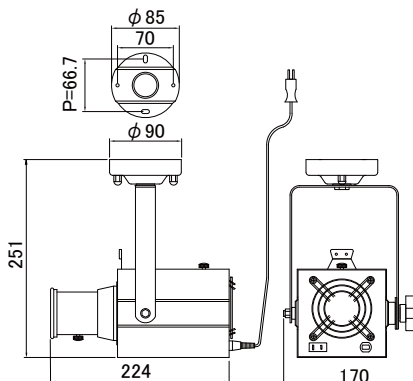

Pin-SpotLight For Mirror-Ball

■200Wレインボーピンスポット
(ファン付)
NEF-7661P (アイボリー)
¥78,000 (税抜)

- ランプ：ハロゲン球 JDR-105V-200W LM/GX (GX-5.3) 寿命 800 時間 (NRS-1139) 付
- レンズ：D 50 平凸レンズ
- 寸法：W170 L282 H297 質量：3.0 kg
- 仕上色：アイボリー
- 動作：カラー種板回転 (定速)
1分間2.0/2.4回転 (50/60Hz)
- 消費電力：204W
- 電源コード：0.9 m 平行プラグ付
- 付属品：中座 (NRS-1505W)
円カッターセット (NRS-1810)
- 有効距離：2~4m
- ※多少ファンモーターの音がします

照度表 (JDR-105V-200W LM/GX)			
距離	2m	3m	4m
照度 (lx)	-	-	-
使用カッター	照射径		
カッターφ 8	140	200	270
カッターφ 12	180	300	380
カッターφ 16	260	380	520
カッターφ 20	320	480	660
カッターなしφ 28	450	700	920

■200Wピンスポット (ファン付)
NHP-5430K (ブラック)
NHP-5430W (アイボリー)
¥37,000 (税抜)

- ランプ：ハロゲン球 JDR-105V-200W LM/GX (GX-5.3) 寿命 800 時間 (NRS-1139) 付
- レンズ：D 50 平凸レンズ
- 寸法：W170 L224 H251 質量：1.8 kg
- 仕上色：ブラック/アイボリー
- 消費電力：191W
- 電源コード：0.8 m 平行プラグ付
- 付属品：中座 (NRS-1505K/1505W)
円カッター (NRS-1810)
カラーフィルタ (NRS-1637N)
- ※多少ファンモーターの音がします

- カラー色：3色 (赤・黄・青)
- 寸法：W175 L240 H322 質量：0.5 kg
- 仕上色：ブラック/アイボリー
- 動作：カラーホイール回転 (定速)
1分間2.0/2.4回転 (50/60Hz)
- 消費電力：1.5W
- 電源コード：0.5 m 平行プラグ付
- 対応機種：NHP-5430K/W

■円カッターセット
(NRS-1810)
¥オープン価格

- カッター枠 (NRS-1812)
- カッター 2 枚 (NRS-1817)
- 開口径：φ 8/12・16/20 各1枚
- 適用器具：NHP-5430K・5430W
NEF-7661P・
NLE-9635K・9635W・
NLE-9636K・9636W・
NLE-9637K・9637W