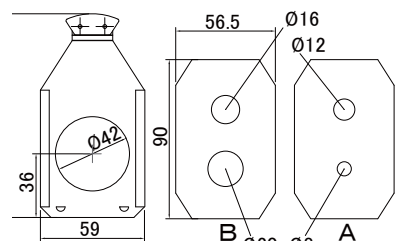

※商品の仕様は、改良のため予告無く変更する場合があります。※表示価格は税抜き本体価格です。ご購入の際は別途消費税が掛かります。
※カラーフィルタは、ご使用頻度により退色 (色ヌケ) します。交換品をご用意ください。