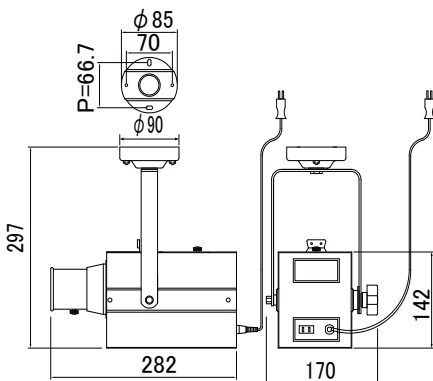

Pin-SpotLight For Mirror-Ball

■200Wレインボーピンスポット
(ファン付)
NEF-7661P (アイボリー)
¥78,000 (税抜)

- ランプ：ハロゲン球 JDR-105V-200W LM/GX (GX-5.3) 寿命 800 時間 (NRS-1139) 付
- レンズ：D 50 平凸レンズ
- 寸法：W170 L282 H297 質量：3.0 kg
- 仕上色：アイボリー
- 動作：カラー種板回転 (定速)
1分間2.0/2.4回転 (50/60Hz)
- 消費電力：204W
- 電源コード：0.9 m 平行プラグ付
- 付属品：中座 (NRS-1505W)
円カッターセット (NRS-1810)
- 有効距離：2~4m
- ※多少ファンモーターの音がします

照度表 (JDR-105V-200W LM/GX)			
距離	2m	3m	4m
照度 (lx)	-	-	-
使用カッター	照射径		
カッターφ 8	140	200	270
カッターφ 12	180	300	380
カッターφ 16	260	380	520
カッターφ 20	320	480	660
カッターなしφ 28	450	700	920

■200Wピンスポット (ファン付)
NHP-5430K (ブラック)
NHP-5430W (アイボリー)
¥37,000 (税抜)

- ランプ：ハロゲン球 JDR-105V-200W LM/GX (GX-5.3) 寿命 800 時間 (NRS-1139) 付
- レンズ：D 50 平凸レンズ
- 寸法：W170 L224 H251 質量：1.8 kg
- 仕上色：ブラック/アイボリー
- 消費電力：191W
- 電源コード：0.8 m 平行プラグ付
- 付属品：中座 (NRS-1505K/1505W)
円カッター (NRS-1810)
カラーフィルタ (NRS-1637N)
- ※多少ファンモーターの音がします

- カラー色：3色 (赤・黄・青)
- 寸法：W175 L240 H322 質量：0.5 kg
- 仕上色：ブラック/アイボリー
- 動作：カラーホイール回転 (定速)
1分間2.0/2.4回転 (50/60Hz)
- 消費電力：1.5W
- 電源コード：0.5 m 平行プラグ付
- 対応機種：NHP-5430K/W

■円カッターセット
(NRS-1810)
¥オープン価格

- カッター枠 (NRS-1812)
- カッター 2 枚 (NRS-1817)
- 開口径：φ 8/12・16/20 各1枚
- 適用器具：NHP-5430K・5430W
NEF-7661P・
NLE-9635K・9635W・
NLE-9636K・9636W・
NLE-9637K・9637W