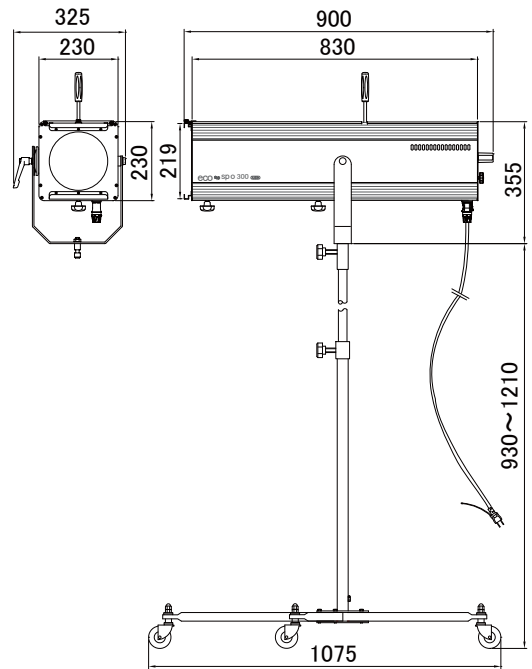

LED ピンスポットライト

eco-spo 300W LED ピンスポットは、1KW ハロゲンピンスポットライト相当以上の明るさがあります。省エネタイプ。灯体が少し大きいので安定性・稼働性の高い5脚スタンドを採用しました。宴会場・劇場・結婚式場などに最適です。

New

※20A C型プラグの別注対応致します。

■300W LED ピンスポットライト
広角タイプ(ズーム・ファン付)
NLE-9756K/W
¥560,000 (税抜)

- 光源: LED 300W/5600K/Ra95
寿命 20000 時間
- レンズ: D178-F18・D127-F10・D66 非球面
- 寸法: W325 L900 H1285 ~ 1565 質量: 29.0 kg
- 仕上り色: シルバーブラック / ホワイト
- 消費電力: 340W
- 電源コード: 2.7m 平行プラグ・アース付インレットコネクタ
- 付属品: 5脚スタンド(NRS-1540K/1540S)
アイリスシャッター(NRS-1650)
1連シート枠(215 mm)
カラーフィルタ(NRS-1615E)
ファンモータにより多少音がします。

■カラーフィルタ(角)5色1組
(色: オレンジ・赤・青・緑・ピンク)
NRS-1615E ¥2,400 (税抜)

寸法: 195 × 195mm

オプション

手動カラーホイール P.33

※カラーフィルタは別売

<製品の特長>

●ズーム機能(NLE-9756)

スポット径の大きさを調整することができます。下面にある二つのツマミの操作によりスポット径やビントを調整することができます。