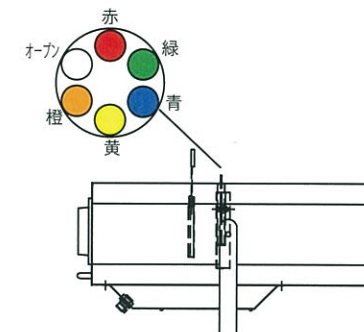

■150WCDMピンスポットライト
NHP-5651 広角タイプ
(ズーム・ファン付)
税抜 ¥328,000

- ランプ: CDM-SA/T150W/942 (G-12) 寿命 5000 時間 (NRS-1242) 付
- レンズ: D127-F10・D89-F6
- 寸法: W268 L610 H1337 ~ 1777
- 質量: 21.9 kg
- 仕上り色: アイボリー
- 電源コード: 2.7m 平行プラグ アース付
- 付属品: スタンド三脚 (NRS-1542W) アイリスシャッター (NRS-1643) 2連シート枠 (165mm) カラーフィルタ (NRS-1614)

ファンモーターにより多少音がします。

※ご注意

CDMランプを再点灯する場合、ランプの再点灯が可能な温度まで冷えるのに約3~4分ほどかかります。
ランプが十分に冷えるまで、電源のスイッチを切ってお待ちください。

照度表 (CDM-SA/T 150W/942) 4200K

距離 (m)	5m	10m	15m
ズーム最小	lx 3850 φ 1330	lx 960 φ 2640	lx 170 φ 3900
ズーム最大	lx 1200 φ 2330	lx 310 φ 4610	lx 55 φ 6300

ランプ CDM-SA/T 150W/942
レンズ D127-F10・D89-F6

■250WCDMピンスポットライト
NHP-5656 広角タイプ
(ズーム・ファン付)
税抜 ¥460,000

- ランプ: CDM-T 250W/942 (G-12) 寿命 5000 時間 (NRS-1243) 付
- レンズ: D152-F14・D89-F8
- 寸法: W292 L760 H1378 ~ 1818
- 質量: 21.7 kg
- 仕上り色: アイボリー
- 電源コード: 2.7m 平行プラグ アース付
- 付属品: スタンド三脚 (NRS-1542W) アイリスシャッター (NRS-1644) 2連シート枠 (215mm) カラーフィルタ (NRS-1615)

ファンモーターにより多少音がします。

照度表 (CDM-SA/T 250W/942) 4200K

距離 (m)	5m	10m	15m
ズーム最小	lx 6500 φ 870	lx 1550 φ 1750	lx 710 φ 2600
ズーム最大	lx 3000 φ 1430	lx 700 φ 2950	lx 310 φ 4500

ランプ CDM-SA/T 250W/942
レンズ D152-F14・D89-F8

■手動カラーホイール

NRS-1600W
税抜 ¥18,000

- 寸法: D417 質量: 0.8 kg
- 差枠寸法: 165mm
- 適合機種: NHP-5651
- 適合フィルタ: NRS-1648 (カラーフィルタ別売)

NRS-1641W
税抜 ¥21,000

- 寸法: D500 質量: 0.8 kg
- 差枠寸法: 215mm
- 適合機種: NHP-5656
- 適合フィルタ: NRS-1649 (カラーフィルタ別売)

■手動カラーチェンジャー

受注対応品

NRS-1634W
税抜 ¥35,000

- 質量: 1.3 kg
- 差枠寸法: 165mm
- 適合機種: NHP-5651
- 適合フィルタ: NRS-1615 (カラーフィルタ別売)

NRS-1627W
税抜 ¥40,000

- 質量: 1.6 kg
- 差枠寸法: 215mm
- 適合機種: NHP-5656
- 適合フィルタ: NRS-1616 (カラーフィルタ別売)

■150WCDMピンスポットライト
NHP-5657 狭角タイプ(ファン付)
・カラーホイール内蔵
税抜 ¥438,500