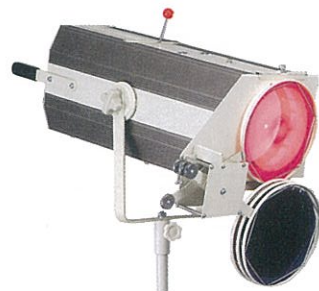

■手動カラーチェンジャー

受注対応品

NRS-1634W
税抜 ¥35,000

- 質量: 1.3 kg
- 差枠寸法: 165mm
- 適合機種: NHP-5651
- 適合フィルタ: NRS-1615 (カラーフィルタ別売)