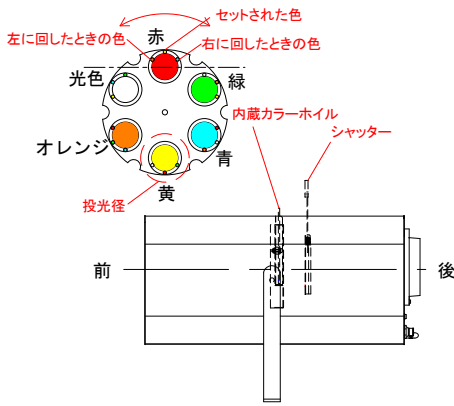

■ 150W CDM ピンスポットライト
(カラーホイール内蔵・ファン付)
NHP-5657
¥438,500 (税抜)

- ・ランプ: CDM-SA/T 150W/942 (G-12)
寿命 5000 時間 (NRS-1242) 付
- ・レンズ: D152-F10
- ・寸法: W311 L530 H1386 ~ 1821
- ・質量: 19.0 kg
- ・仕上り色: アイボリー
- ・電源コード: 2.7m 平行プラグ・アース付
- ・付属品: スタンド三脚 (NRS-1544W)
アイリスシャッター (NRS-1644)
内蔵カラーホイール (NRS-1642C)

ファンモータにより多少音がします

照度表 (CDM-SA/T 150W/942) 4200K

距離 (m)	5m	10m	15m
照度 (lx)	5100	1200	630
径 (φ)	1040	2100	3200

■ 150W CDM スタンド式
スポットライト
NHS-6570
¥235,000 (税抜)

- ・ランプ: CDM-SA/T 150W/942 (G-12)
寿命 5000 時間 (NRS-1242) 付
- ・レンズ: D152 非球面平凸レンズ
- ・寸法: W301 L394 H1285 ~ 1725
- ・質量: 14.6 kg
- ・仕上り色: ブラック
- ・電源コード: 2.7m 平行プラグ・アース付
- ・付属品: スタンド三脚 (NRS-1542K)
カラーフィルタ
(赤・緑・青・オレンジ・ピンク)
シート枠 205mm 角
シャッター内蔵

※この器具はシャープな円径にはなりません

照度表 (CDM-SA/T 150W/942) 4200K

距離 (m)		3m	5m	8m
レンズ位置後	lx	750	320	120
	φ	1700	2500	3500
レンズ位置中央	lx	2300	930	510
	φ	850	1300	1800

ランプ CDM-SA/T 150W/942

レンズ
D152 非球面平凸

● ● ● CDM オプション ● ● ●

手動カラーホイール

■ NRS-1600W
定価 ¥18,000 (税抜)

- ・寸法: D417 質量 0.8 kg
- ・差枠寸法: 165mm
- ・適合機種: NHP-5651
- ・適合フィルタ: 丸型φ 185
(赤・緑・青・オレンジ・ピンク)
(カラーフィルタ別売)

(NRS-1600W)

■ NRS-1641W
¥21,000 (税抜)

- ・寸法: D500 質量 0.8 kg
- ・差枠寸法: 215mm
- ・適合機種: NHP-5656
- ・適合フィルタ: 丸型φ 185
(赤・緑・青・オレンジ・ピンク)
(カラーフィルタ別売)