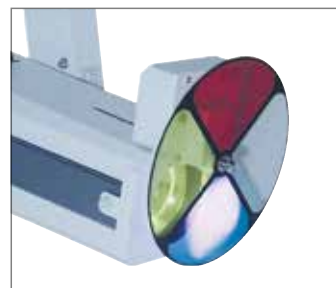

- カラー：3色 (BYR)
- 質量：0.3 kg
- 動作：定速 1 分間 2.0/2.4 回転 (50/60Hz)
- 電源コード：0.3m 平行プラグ付
- 対応機種：NLE-9625K/W 9626K/W 9627K/W 9628K/W

- ・光源：LED30W/4000K/Ra97
  寿命 25,000 時間
- ・レンズ：D76 (F6)・D50・D56 非球面
- ・寸法：W195 L324 H306 質量：2.8 kg
- ・仕上色：ブラック / ホワイト
- ・電源コード：ライティングプラグ付
- ・付属品：防落ワイヤー 円カッターセット (NRS-1810)
- ※ カラーフィルタ別売
  (75 × 75 サイズにカットしてください)
- ※ 調光はできません
- ※ ファンモーターにより多少音がします