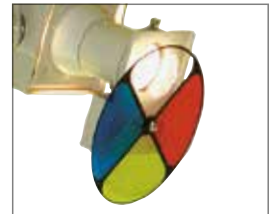

※調光はできません

■ 65W ピンスポット NHP-5562P ¥23,800 (税抜)

- ・ランプ：ハロゲン球
JDR-110V-65W LN/KUV-H(E-11)
寿命 1500 時間 (NRS-1217U) 付
- ・レンズ：D50 平凸レンズ
- ・寸法：W122 L190 H218 質量：0.8kg
- ・仕上色：アイボリー
- ・電源：0.4m 平行プラグ付
- ・付属品：取付台 (NRS-1505W)
小円カッター 4 枚
φ8・12・16・20 (NRS-1813)
カラーフィルタ (赤・緑・青)

■ 200W ピンスポット (ファン付) NHP-5430K/W (ブラック/アイボリー) ¥37,000 (税抜)

- ・ランプ：ハロゲン球
JDR-105V-200W LM/GX (GX-5.3)
寿命 800 時間 (NRS-1139) 付
- ・レンズ：D50 平凸レンズ
- ・寸法：W170 L224 H251 質量：1.8 kg
- ・仕上色：ブラック/アイボリー
- ・電源：0.8m 平行プラグ付
- ・付属品：取付台 (NRS-1505K/W)
円カッターセット (NRS-1810)
カラーフィルタ (赤・緑・青)

※調光はできません

■ 自動カラーホイール NRS-1680K/W (ブラック/アイボリー) ¥16,000 (税抜)

- カラー：3色 (BYR)
- 質量：0.5 kg
- 動作：定速 1 分間 2.0/2.4 回転 (50/60Hz)
- 電源コード：0.5m 平行プラグ付
- 対応機種：NHP-5430K/W

内蔵カラー種板

■ 200W レインボーピンスポット NEF-7661P ¥78,000 (税抜)