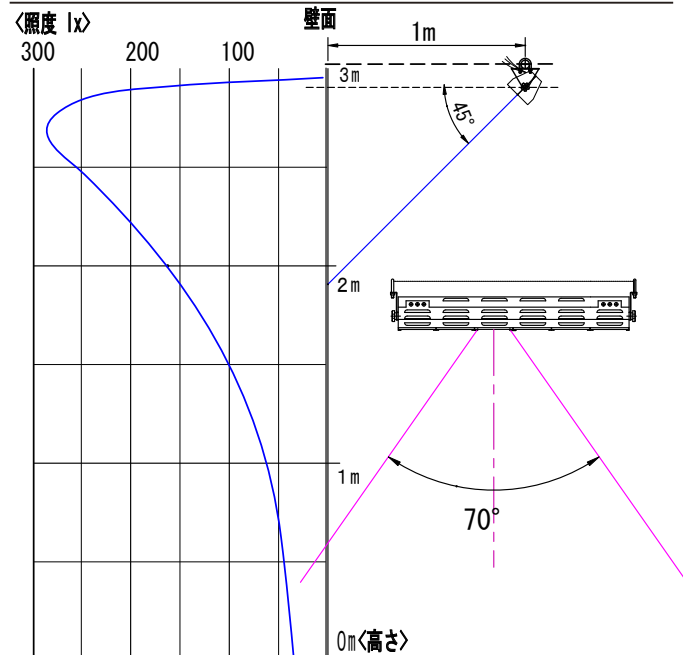

ボーダーライト 照度表

NBF-2661K / NBF-2662K
95Wボーダーライト 9灯

NBF-2603K / NBF-2604K
95Wボーダーライト 9灯

ホリゾントライト 照度表

NBF-2611K/W ~ NBF-2613K/W
85Wアッパーホリゾントライト 12灯~6灯

NBF-2624K/W ~ NBF-2626K/W
85Wローホリゾントライト 12灯~6灯

※ローホリゾン (NBF-2624K~2626W) はこの逆になります。
(照度データが逆になります。)
※複数点灯時は隣接ランプの点灯により、照度が上がります。
照射距離によって異なりますが、最大3倍までになります。