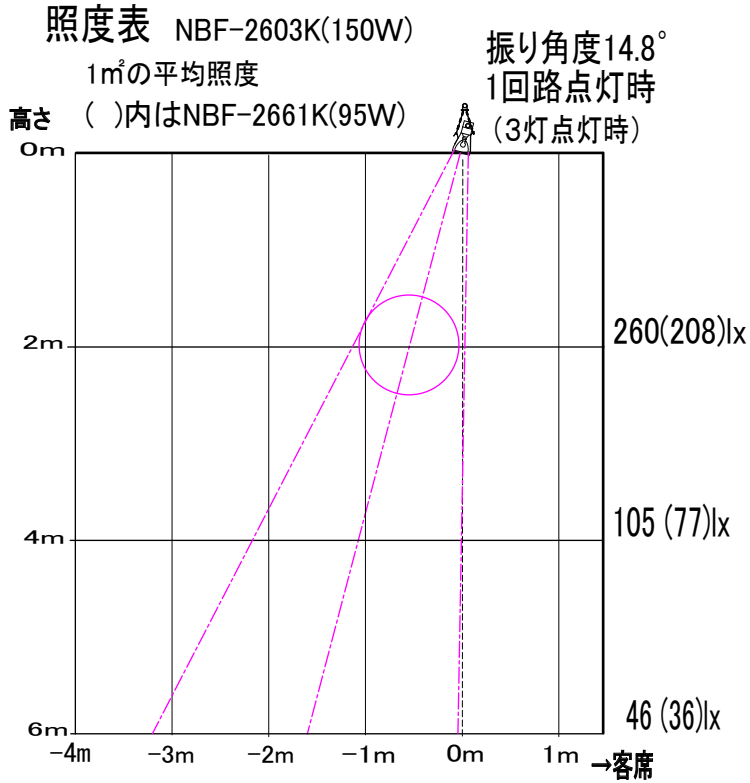

ボーダーライト 照度表

NBF-2661K / NBF-2662K
95Wボーダーライト 9灯

NBF-2603K / NBF-2604K
95Wボーダーライト 9灯

ホリゾントライト 照度表

NBF-2611K/W ~ NBF-2613K/W
85Wアッパーホリゾントライト 12灯~6灯

NBF-2624K/W ~ NBF-2626K/W
85Wローホリゾントライト 12灯~6灯

※ローホリゾン (NBF-2624K~2626W) はこの逆になります。
(照度データが逆になります。)
※複数点灯時は隣接ランプの点灯により、照度が上がります。
照射距離によって異なりますが、最大3倍までになります。