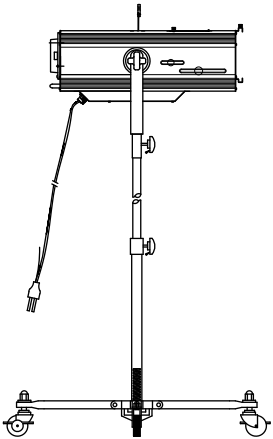

CDM ピンスポット照度表一覧表

NHP-5656
250WCDMピンスポット

照度表 (CDM-T 250W/942) 4200K				
距離 (m)		5m	10m	15m
スーム最小	lx	6700	1800	820
	φ	850	1650	2350
スーム最大	lx	2750	730	360
	φ	1600	3200	4800
ランプ CDM-T 250W/942				
レンズ D152-F10・D89-F8				

NHP-5658
250WCDMピンスポット (遠距離タイプ)

照度表 (CDM-T 250W/942) 4200K			
距離 (m)	10m	15m	20m
照度 (lx)	3000	1490	460
径 (φ)	1750	2550	3400
ランプ CDM-T 250W/942			
レンズ D203-F18			

NHP-5651
150WCDMピンスポット

照度表 (CDM-SA/T 150/942) 4200K				
距離 (m)		5m	10m	15m
スーム最小	lx	5000	1200	600
	φ	1180	2350	3520
スーム最大	lx	1400	185	110
	φ	2400	4500	6700
ランプ CDM-SA/T 152/942				
レンズ D127-F10・D89-F8				

NHP-5557
150WCDMピンスポット (カラ-ホイール内蔵)

照度表 (CDM-SA/T 150/942) 4200K			
距離 (m)	10m	15m	20m
照度 (lx)	2100	950	280
径 (φ)	1360	2100	2750
ランプ CDM-SA/T 150/942			
レンズ D178-F14			