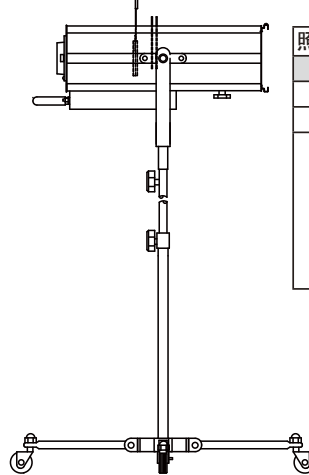

CDM ピンスポット照度表一覧表

NHP-5656
250WCDMピンスポット

照度表 (CDM-T 250W/942) 4200K				
距離 (m)		5m	10m	15m
スーム最小	lx	6700	1800	820
	φ	850	1650	2350
スーム最大	lx	2750	730	360
	φ	1600	3200	4800
ランプ CDM-T 250W/942				
レンズ D152-F10・D89-F8				

NHP-5658
250WCDMピンスポット (遠距離タイプ)

照度表 (CDM-T 250W/942) 4200K			
距離 (m)	10m	15m	20m
照度 (lx)	3000	1490	460
径 (φ)	1750	2550	3400
ランプ CDM-T 250W/942			
レンズ D203-F18			

NHP-5651
150WCDMピンスポット

照度表 (CDM-SA/T 150/942) 4200K				
距離 (m)		5m	10m	15m
スーム最小	lx	5000	1200	600
	φ	1180	2350	3520
スーム最大	lx	1400	185	110
	φ	2400	4500	6700
ランプ CDM-SA/T 152/942				
レンズ D127-F10・D89-F8				

NHP-5557
150WCDMピンスポット (カラ-ホイール内蔵)

照度表 (CDM-SA/T 150/942) 4200K			
距離 (m)	10m	15m	20m
照度 (lx)	2100	950	280
径 (φ)	1360	2100	2750
ランプ CDM-SA/T 150/942			
レンズ D178-F14			