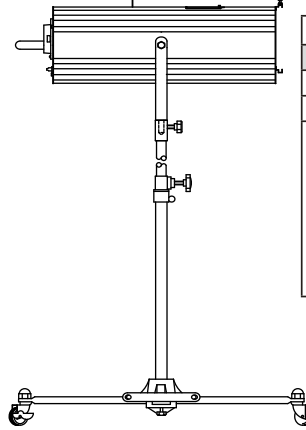

CDM ピンスポット照度表一覧表

NHP-5656
250WCDMピンスポット

照度表 (CDM-T 250W/942) 4200K				
距離 (m)		5m	10m	15m
スーム最小	lx	6700	1800	820
	φ	850	1650	2350
スーム最大	lx	2750	730	360
	φ	1600	3200	4800
ランプ CDM-T 250W/942				
レンズ D152-F10・D89-F8				

NHP-5658
250WCDMピンスポット (遠距離タイプ)

照度表 (CDM-T 250W/942) 4200K			
距離 (m)	10m	15m	20m
照度 (lx)	3000	1490	460
径 (φ)	1750	2550	3400
ランプ CDM-T 250W/942			
レンズ D203-F18			

NHP-5651
150WCDMピンスポット

照度表 (CDM-SA/T 150/942) 4200K				
距離 (m)		5m	10m	15m
スーム最小	lx	5000	1200	600
	φ	1180	2350	3520
スーム最大	lx	1400	185	110
	φ	2400	4500	6700
ランプ CDM-SA/T 152/942				
レンズ D127-F10・D89-F8				

NHP-5557
150WCDMピンスポット (カラ-ホイール内蔵)

照度表 (CDM-SA/T 150/942) 4200K			
距離 (m)	10m	15m	20m
照度 (lx)	2100	950	280
径 (φ)	1360	2100	2750
ランプ CDM-SA/T 150/942			
レンズ D178-F14			