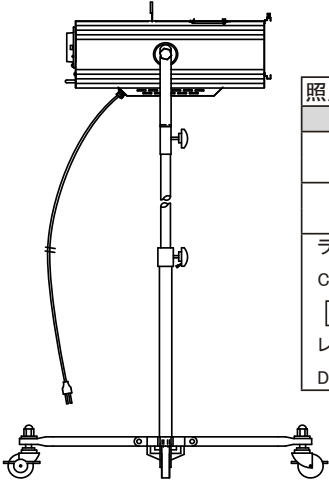

CDM ピンスポット照度表一覧表

NHP-5656
250WCDMピンスポット

照度表 (CDM-T 250W/942) 4200K				
距離 (m)		5m	10m	15m
スーム最小	lx	6700	1800	820
	φ	850	1650	2350
スーム最大	lx	2750	730	360
	φ	1600	3200	4800
ランプ CDM-T 250W/942				
レンズ D152-F10・D89-F8				

NHP-5658
250WCDMピンスポット (遠距離タイプ)

照度表 (CDM-T 250W/942) 4200K			
距離 (m)	10m	15m	20m
照度 (lx)	3000	1490	460
径 (φ)	1750	2550	3400
ランプ CDM-T 250W/942			
レンズ D203-F18			

NHP-5651
150WCDMピンスポット

照度表 (CDM-SA/T 150/942) 4200K				
距離 (m)		5m	10m	15m
スーム最小	lx	5000	1200	600
	φ	1180	2350	3520
スーム最大	lx	1400	185	110
	φ	2400	4500	6700
ランプ CDM-SA/T 152/942				
レンズ D127-F10・D89-F8				

NHP-5557
150WCDMピンスポット (カラ-ホイール内蔵)

照度表 (CDM-SA/T 150/942) 4200K			
距離 (m)	10m	15m	20m
照度 (lx)	2100	950	280
径 (φ)	1360	2100	2750
ランプ CDM-SA/T 150/942			
レンズ D178-F14			