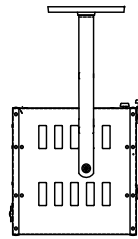

照度表 (JCS-110V-500WB1) 3050K

距離 (m)		2m	3m	5m
ランプ位置前	lx	760	360	80
	φ	2500	3400	5200
ランプ位置中央	lx	1400	730	200
	φ	1250	1700	2600
ランプ JCS-110V-500WB1				
レンズ D114 フレネル				

※上記器具はシャープな円径にはなりません。

NHS-6606K / NHS-6606W
300W吊下フレネルレンズスポットライト