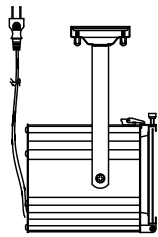

NHS-6607K / NHS-6607W
500W吊下フレネルレンズスポットライト

距離 (m)		2m	3m	5m
ランプ位置前	lx	1450	700	200
	φ	1650	2400	4000
ランプ位置中央	lx	4500	2400	470
	φ	830	1200	2000
ランプ JCS-110V-500WB1				
レンズ D152 フレネル				

※上記器具はシャープな円径にはなりません。

NHS-6511
500W吊下フレネルレンズスポットライト

距離 (m)		2m	3m	5m
ランプ位置前	lx	760	360	80
	φ	2500	3400	5200
ランプ位置中央	lx	1400	730	200
	φ	1250	1700	2600
ランプ JCS-110V-500WB1				
レンズ D114 フレネル				

※上記器具はシャープな円径にはなりません。

NHS-6606K / NHS-6606W
300W吊下フレネルレンズスポットライト