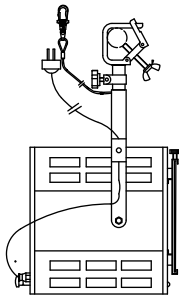

吊下フレネルレンズスポットライト照度表一覧表

NHS-6509A

1000W吊下フレネルレンズスポットライト

距離 (m)		5m	7m	10m
ランプ位置前	lx	460	200	55
	φ	6280	8400	12500
ランプ位置中央	lx	1215	400	80
	φ	3140	4200	6100
ランプ JS-100V-1000WB2GX				
レンズ D203 フレネル				

※上記器具はシャープな円径にはなりません。

NHS-6607K / NHS-6607W
500W吊下フレネルレンズスポットライト

距離 (m)		2m	3m	5m
ランプ位置前	lx	1450	700	200
	φ	1650	2400	4000
ランプ位置中央	lx	4500	2400	470
	φ	830	1200	2000
ランプ JCS-110V-500WB1				
レンズ D152 フレネル				

※上記器具はシャープな円径にはなりません。

NHS-6511
500W吊下フレネルレンズスポットライト

距離 (m)		2m	3m	5m
ランプ位置前	lx	760	360	80
	φ	2500	3400	5200
ランプ位置中央	lx	1400	730	200
	φ	1250	1700	2600
ランプ JCS-110V-500WB1				
レンズ D114 フレネル				

※上記器具はシャープな円径にはなりません。

NHS-6606K / NHS-6606W
300W吊下フレネルレンズスポットライト