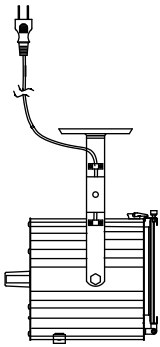

吊下フレネルレンズスポットライト照度表一覧表

NHS-6509A

1000W吊下フレネルレンズスポットライト

距離 (m)		5m	7m	10m
ランプ位置前	lx	460	200	55
	φ	6280	8400	12500
ランプ位置中央	lx	1215	400	80
	φ	3140	4200	6100
ランプ JS-100V-1000WB2GX				
レンズ D203 フレネル				

※上記器具はシャープな円径にはなりません。

NHS-6607K / NHS-6607W
500W吊下フレネルレンズスポットライト

距離 (m)		2m	3m	5m
ランプ位置前	lx	1450	700	200
	φ	1650	2400	4000
ランプ位置中央	lx	4500	2400	470
	φ	830	1200	2000
ランプ JCS-110V-500WB1				
レンズ D152 フレネル				

※上記器具はシャープな円径にはなりません。

NHS-6511
500W吊下フレネルレンズスポットライト

距離 (m)		2m	3m	5m
ランプ位置前	lx	760	360	80
	φ	2500	3400	5200
ランプ位置中央	lx	1400	730	200
	φ	1250	1700	2600
ランプ JCS-110V-500WB1				
レンズ D114 フレネル				

※上記器具はシャープな円径にはなりません。

NHS-6606K / NHS-6606W
300W吊下フレネルレンズスポットライト

距離 (m)		1m	2m	3m
ランプ位置前	lx	1250	330	150
	φ	1200	2300	3300
ランプ位置中央	lx	2950	850	380
	φ	600	1150	1650
ランプ JCV-100V-200WGS				
レンズ D89 フレネル				

※上記器具はシャープな円径にはなりません。