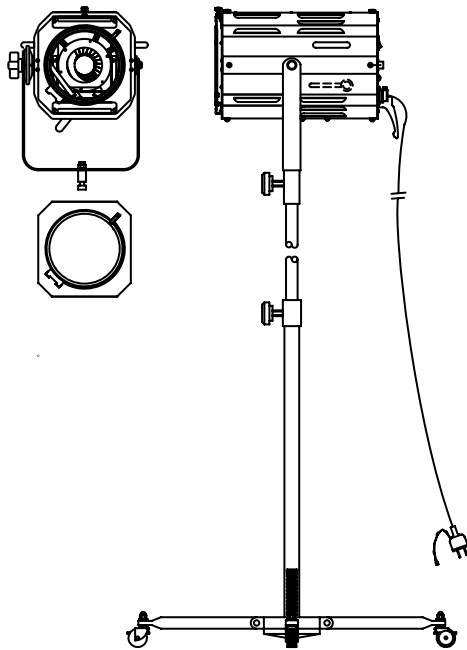

CDMピンスポット照度表

NHS-6570

CDM150Wスタンド式スポットライト

距離 (m)		3m	5m	8m
レンズ位置後	lx	750	320	120
	φ	1700	2500	3500
レンズ位置中央	lx	2300	930	510
	φ	850	1300	1800