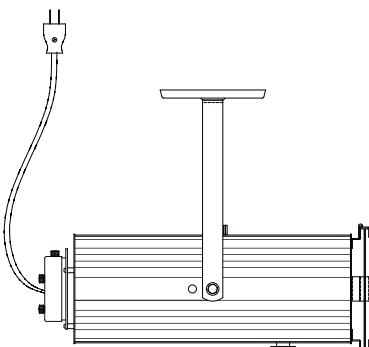

NEF-7463W/7463K
200Wピンスポット 自動カラーホイール付 (ファン付)

距離	2m	3m	4m
照度 (lx)	2680	1425	830
カッターφ 8	250	360	480
カッターφ 12	370	520	700
カッターφ 16	500	720	1000
カッターφ 20	600	880	1150
カッターなしφ 28	800	1200	1600

ランプ
JDR-105V-200W
LM/GX

レンズ
D50 平凸

NHP-5471W/5741K
300Wハロゲンピンスポット (広角)

距離	2m	3m	4m
照度 (lx)	3370	1550	560
カッターφ 8	220	340	550
カッターφ 12	320	480	800
カッターφ 16	420	660	1000
カッターφ 20	520	800	1380
カッターなしφ 28	1100	1700	2830

ランプ
JCV-100V-300W
GS

レンズ
D89 平凸

NHP-5472W/5742K
300Wハロゲンピンスポット (狭角)

距離	2m	3m	4m
照度 (lx)	5920	2530	960
カッターφ 8	120	210	350
カッターφ 12	160	290	490
カッターφ 16	220	370	600
カッターφ 20	270	450	750
カッターなしφ 28	520	830	1350

ランプ
JCV-100V-300W
GS