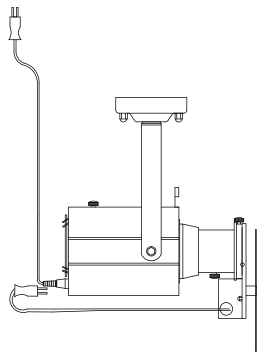

ミラーボール照射器 O1 照度表一覧表

NHF-7661P

200Wレインボーピンスポット (ファン付)

距離	2m	3m	4m
照度 (lx)	-	-	-
カッターφ 8	140	200	270
カッターφ 12	180	300	380
カッターφ 16	260	380	520
カッターφ 20	320	480	660
カッターなしφ 28	450	700	920

NHP-5430W/5430K
200Wピンスポット (ファン付)

NEF-7463W/7463K
200Wピンスポット 自動カラーホイール付 (ファン付)

距離	2m	3m	4m
照度 (lx)	2680	1425	830
カッターφ 8	250	360	480
カッターφ 12	370	520	700
カッターφ 16	500	720	1000
カッターφ 20	600	880	1150
カッターなしφ 28	800	1200	1600

ランプ
JDR-105V-200W
LM/GX

レンズ
D50 平凸

NHP-5471W/5741K
300Wハロゲンピンスポット (広角)

距離	2m	3m	4m
照度 (lx)	3370	1550	560
カッターφ 8	220	340	550
カッターφ 12	320	480	800
カッターφ 16	420	660	1000
カッターφ 20	520	800	1380
カッターなしφ 28	1100	1700	2830

ランプ
JCV-100V-300W
GS

レンズ
D89 平凸