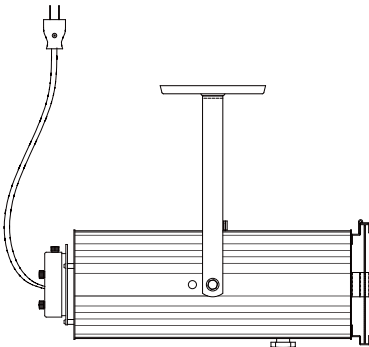

ミラーボール照射器 O1 照度表一覧表

NHF-7661P

200Wレインボーピンスポット (ファン付)

距離	2m	3m	4m
照度 (lx)	-	-	-
カッターφ 8	140	200	270
カッターφ 12	180	300	380
カッターφ 16	260	380	520
カッターφ 20	320	480	660
カッターなしφ 28	450	700	920

NHP-5430W/5430K
200Wピンスポット (ファン付)

NEF-7463W/7463K
200Wピンスポット 自動カラーホイール付 (ファン付)

距離	2m	3m	4m
照度 (lx)	2680	1425	830
カッターφ 8	250	360	480
カッターφ 12	370	520	700
カッターφ 16	500	720	1000
カッターφ 20	600	880	1150
カッターなしφ 28	800	1200	1600

ランプ
JDR-105V-200W
LM/GX

レンズ
D50 平凸

NHP-5471W/5741K
300Wハロゲンピンスポット (広角)

距離	2m	3m	4m
照度 (lx)	3370	1550	560
カッターφ 8	220	340	550
カッターφ 12	320	480	800
カッターφ 16	420	660	1000
カッターφ 20	520	800	1380
カッターなしφ 28	1100	1700	2830

ランプ
JCV-100V-300W
GS

レンズ
D89 平凸

NHP-5472W/5742K
300Wハロゲンピンスポット (狭角)

距離	2m	3m	4m
照度 (lx)	5920	2530	960
カッターφ 8	120	210	350
カッターφ 12	160	290	490
カッターφ 16	220	370	600
カッターφ 20	270	450	750
カッターなしφ 28	520	830	1350

ランプ
JCV-100V-300W
GS