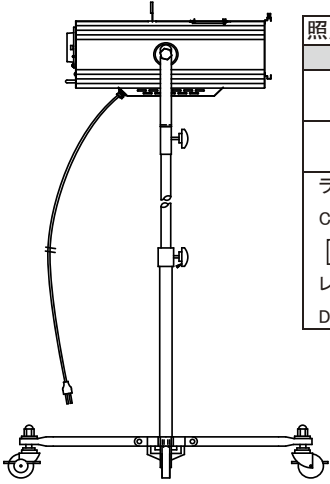

CDM ピンスポット照度表一覧表

NHP-5656
250WCDMピンスポット

照度表 (CDM-T 250W/942) 4200K				
距離 (m)		5m	10m	15m
ズーム最小	lx	6500	1550	710
	φ	870	1750	2600
ズーム最大	lx	3000	700	310
	φ	1430	2950	4500
ランプ CDM-T 250W/942				
レンズ D152-F14・D89-F8				

NHP-5658
250WCDMピンスポット (遠距離タイプ)

照度表 (CDM-T 250W/942) 4200K				
距離 (m)		10m	15m	20m
照度 (lx)		3000	1490	480
径 (φ)		1750	2550	3400
ランプ CDM-T 250W/942				
レンズ D203-F18・D89-F6				

NHP-5651
150WCDMピンスポット

照度表 (CDM-SA/T 150W/942) 4200K				
距離 (m)		5m	10m	15m
ズーム最小	lx	3850	960	170
	φ	1330	2640	3900
ズーム最大	lx	1200	310	55
	φ	2330	4610	6300
ランプ CDM-SA/T 152/942				
レンズ D127-F10・D89-F6				

NHP-5657
150WCDMピンスポット (カラーホイール内蔵)

照度表 (CDM-SA/T 150W/942) 4200K				
距離 (m)		5m	10m	15m
照度 (lx)		5100	1200	630
径 (φ)		1040	2100	3200
ランプ CDM-SA/T 150/942				
レンズ D152-F10				