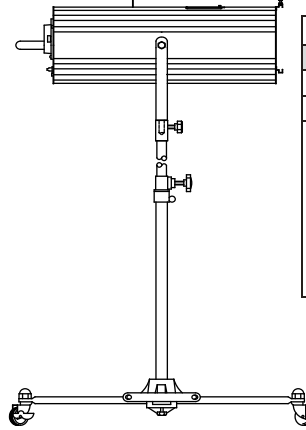

CDM ピンスポット照度表一覧表

NHP-5656
250WCDMピンスポット

照度表 (CDM-T 250W/942) 4200K				
距離 (m)		5m	10m	15m
ズーム最小	lx	6500	1550	710
	φ	870	1750	2600
ズーム最大	lx	3000	700	310
	φ	1430	2950	4500
ランプ CDM-T 250W/942				
レンズ D152-F14・D89-F8				

NHP-5658
250WCDMピンスポット (遠距離タイプ)

照度表 (CDM-T 250W/942) 4200K				
距離 (m)		10m	15m	20m
照度 (lx)		3000	1490	480
径 (φ)		1750	2550	3400
ランプ CDM-T 250W/942				
レンズ D203-F18・D89-F6				

NHP-5651
150WCDMピンスポット

照度表 (CDM-SA/T 150W/942) 4200K				
距離 (m)		5m	10m	15m
ズーム最小	lx	3850	960	170
	φ	1330	2640	3900
ズーム最大	lx	1200	310	55
	φ	2330	4610	6300
ランプ CDM-SA/T 152/942				
レンズ D127-F10・D89-F6				

NHP-5657
150WCDMピンスポット (カラーホイール内蔵)

照度表 (CDM-SA/T 150W/942) 4200K				
距離 (m)		5m	10m	15m
照度 (lx)		5100	1200	630
径 (φ)		1040	2100	3200
ランプ CDM-SA/T 150/942				
レンズ D152-F10				