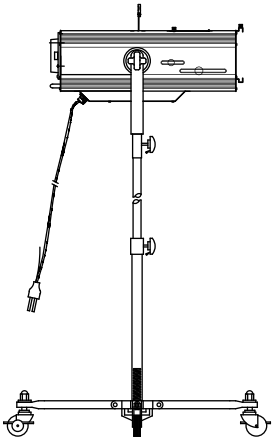

CDM ピンスポット照度表一覧表

NHP-5656
250WCDMピンスポット

照度表 (CDM-T 250W/942) 4200K				
距離 (m)		5m	10m	15m
ズーム最小	lx	6500	1550	710
	φ	870	1750	2600
ズーム最大	lx	3000	700	310
	φ	1430	2950	4500
ランプ CDM-T 250W/942				
レンズ D152-F14・D89-F8				

NHP-5658
250WCDMピンスポット (遠距離タイプ)

照度表 (CDM-T 250W/942) 4200K				
距離 (m)		10m	15m	20m
照度 (lx)		3000	1490	480
径 (φ)		1750	2550	3400
ランプ CDM-T 250W/942				
レンズ D203-F18・D89-F6				

NHP-5651
150WCDMピンスポット

照度表 (CDM-SA/T 150W/942) 4200K				
距離 (m)		5m	10m	15m
ズーム最小	lx	3850	960	170
	φ	1330	2640	3900
ズーム最大	lx	1200	310	55
	φ	2330	4610	6300
ランプ CDM-SA/T 152/942				
レンズ D127-F10・D89-F6				

NHP-5657
150WCDMピンスポット (カラーホイール内蔵)

照度表 (CDM-SA/T 150W/942) 4200K				
距離 (m)		5m	10m	15m
照度 (lx)		5100	1200	630
径 (φ)		1040	2100	3200
ランプ CDM-SA/T 150/942				
レンズ D152-F10				