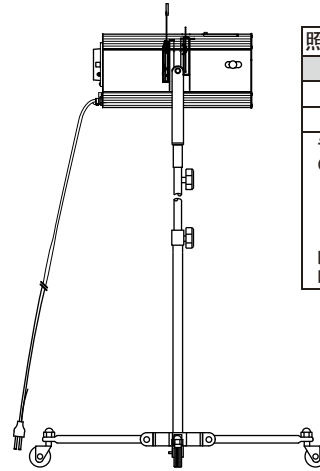

CDM ピンスポット照度表一覧表

NHP-5656
250WCDMピンスポット

照度表 (CDM-T 250W/942) 4200K				
距離 (m)		5m	10m	15m
ズーム最小	lx	6500	1550	710
	φ	870	1750	2600
ズーム最大	lx	3000	700	310
	φ	1430	2950	4500
ランプ CDM-T 250W/942				
レンズ D152-F14・D89-F8				

NHP-5658
250WCDMピンスポット (遠距離タイプ)

照度表 (CDM-T 250W/942) 4200K				
距離 (m)		10m	15m	20m
照度 (lx)		3000	1490	480
径 (φ)		1750	2550	3400
ランプ CDM-T 250W/942				
レンズ D203-F18・D89-F6				

NHP-5651
150WCDMピンスポット

照度表 (CDM-SA/T 150W/942) 4200K				
距離 (m)		5m	10m	15m
ズーム最小	lx	3850	960	170
	φ	1330	2640	3900
ズーム最大	lx	1200	310	55
	φ	2330	4610	6300
ランプ CDM-SA/T 152/942				
レンズ D127-F10・D89-F6				

NHP-5657
150WCDMピンスポット (カラーホイール内蔵)

照度表 (CDM-SA/T 150W/942) 4200K				
距離 (m)		5m	10m	15m
照度 (lx)		5100	1200	630
径 (φ)		1040	2100	3200
ランプ CDM-SA/T 150/942				
レンズ D152-F10				