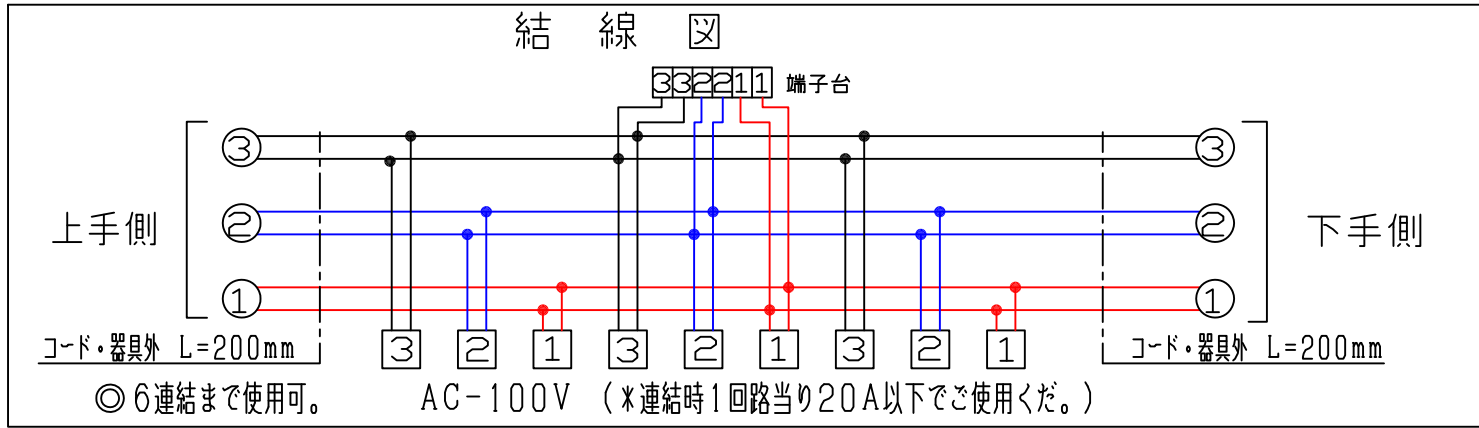

11	シート枠	SPC:t0.35	ブラック塗装
10	フィルタ	コスモカラー	3色×3組
9	端子台	本体部:フェノール	30A-6P
8	U字金具用ネジ	SUM	M5X80L・三価クロ
7	チェーン外れ止めネジ	SWRCH	M4X15L・三価クロ
6	端子台カバー	カラ-鋼板:t0.6	ブラック
5	ケーブル押え	SUS	ステンサドル
4	U字形金具	SPC:t3.2	ブラック塗装
3	本体	カラ-鋼板:t0.6	ブラック
2	吊下チェーン	SWRM	φ4・三価クロ
1	吊フック	SPC:t3.2	4ヶ所・ブラック塗装
部番	部品名	材質	備考

入線方向は、上手・下手どちらからでも、ご使用可能です。

仕上	カラ-鋼板(ブラック)ブラインドリベット止め
付属品	カラ-フィルタ・NRS-1617
配線	200mmピッチ 9灯配線 2回路分はテ-ピング色分け/接地側に白色テ-ピング(3回路分)

第三角法	尺度	1/8	品名	ポーターライト 電源用
株式会社 日照			適合ランプ	LW100V-95W
承認	作成	写図	調査	図番
				NBF-2661K

質量 12Kg

2014-9