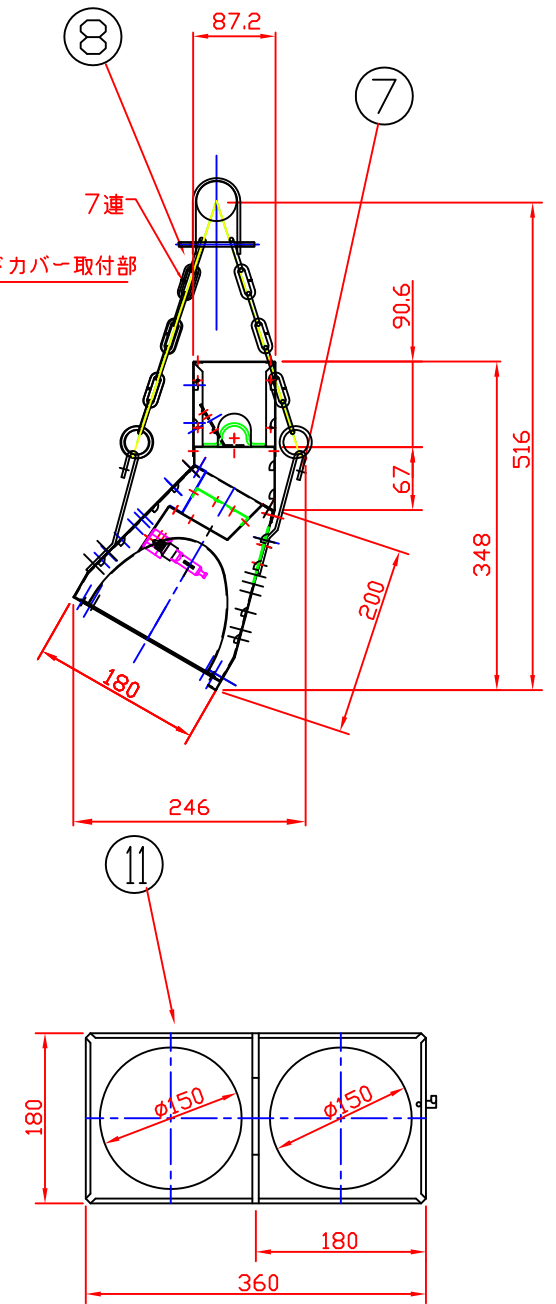

11	シート枠	SPCC:t0.4	ブラック塗装
10	フィルタ	コスモカラー	3色×3組
9	端子台	本体部:フェノール	30A-6P
8	U字形金具用ネジ	SUM	M5X80L・三価クロ
7	チェーン外れ止めネジ	SWRCH	M4X15L・三価クロ
6	端子台カバー	カラ-鋼板:t0.6	ブラック
5	ケーブル押え	SUS	ステンサドル
4	U字形金具	SPCC:t3.2	ブラック塗装
3	本体	カラ-鋼板:t0.6	ブラック
2	吊下チェーン	SWRM	φ4・三価クロ
1	吊フック	SPCC:t3.2	4ヶ所・ブラック塗装
部番	部品名	材質	備考

入線方向は、上手・下手どちらからでも、ご使用可能です。

仕上	カラ-鋼板(ブラック)ブラインドリベット止め
付属品	カラ-フィルタ・NRS-1617
配線	200mmピッチ 9灯配線 2回路分はテ-ピング色分け/接地側に白色テ-ピング(3回路分)

質量 12.5Kg

□金	E-11
適合ランプ	JD110V130WNP-EH
W・数	130W形×9灯
品名	130W×9灯 ハロゲンポ-ダ-ライト (電線端子台付)
図番	NBF-2703K

2014-9

第三角法	尺度	1/8
株式会社 日照		
承認	作成	写図
		調査