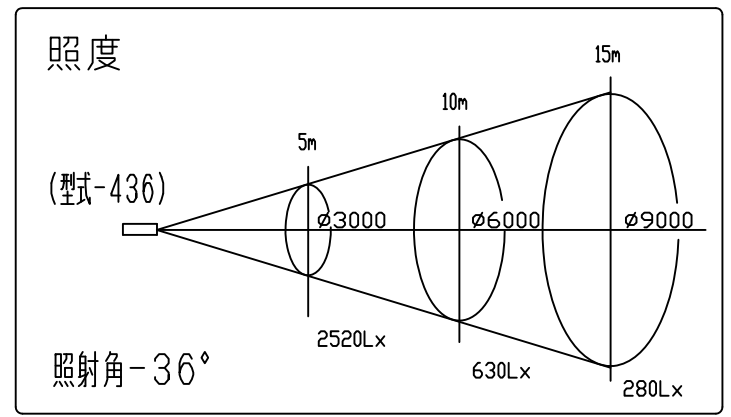

アイリスシャッターは別売です。

11	回転バレルノボルト	M6 L=25mm	ツマミ部 (樹脂製)
10	シャッターレバー	SPCC:t1.6	ブラック塗装
9	電源コード	2mm ² 3芯 L=1.5m	20A C型プラグ付
8	ピント調整ノボルト	M6 L=20mm	ツマミ部 (樹脂製)
7	カッター	SUS:t0.8	ツマミ部 (樹脂製)
6	ランプハウス	アルミ	ブラック塗装
5	落下防止ワイヤー	φ2.8 スチールワイヤ	フック付
4	上下角度調整ノボルト		ブラック
3	φ17ボス	SUM:φ17	クロメート
2	フタ	SPCC:t0.8	ブラック塗装
1	シート枠押え金具	SUS:φ3.2	黒クロメート
部番	部品名	材質	備考

重量 7.3Kg

適合ランプ	JS-100V-575Wc (B)
W・数	575W

第三角法	尺度	1/4	品名	ソースフォー(型式436)
株式会社 日照				
承認	作成	写図	調査	図番
				NHP-5482