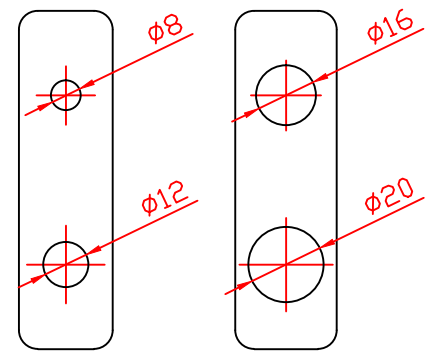

⑤ 円カッターセット
(NRS-1818)

照度表 (NLE-96***) 6500K / Ra75				
距離	2m	3m	5m	
照度 lx	2590	1260	450	
照射径 φ	カッターφ8	160	220	340
	カッターφ12	240	330	510
	カッターφ16	320	440	680
	カッターφ20	400	550	860
	カッター無し	435	600	935
光源 10W LED				
レンズ ロッドレンズ/平凸レンズ				

定格・仕様	
使用光源	LED 6200K Ra75
使用レンズ	φ28ロッドレンズ / 3inc平凸レンズ
電源	AC100V (50/60Hz)
消費電力	16W
仕上色	鋼板 K(ブラック)/W(ホワイト)
本体質量	1.7 Kg

別売 (オプション)	
自動カラーホイール	NRS-1675K(ブラック)/W(ホワイト)

9	落下防止ワイヤー	ワイヤー径 φ2.0	耐荷重 約5.0Kg
8	ライティングプラグ	ポリカーボネート	回り止め機構有
7	電源コード	S-HVFF 0.75	ブラック色/ホワイト色
6	AC-DC電源15W	ユリア樹脂	RAC15-15SK
5	円カッター	SUS430 t0.5	NRS-1818
4	アーム	SPCC t2.3	黒半艶塗装/白半艶塗装
3	ピント調整ねじ	(ボルトタイプ)	M5
2	上下角度調整ノボルト	ユリア樹脂	M6
1	本体	Al6063φ90 t3	黒半艶塗装/白半艶塗装

部品名	材質	備考
-----	----	----

作成 2024-3-29

第三角法	尺度	1:2	品名	ライティングレール式 10W LED エコピンスポット
株式会社 日照				
承認	作成	写	調	図
	村瀬	岡	本	番
				NLE-9654K (ブラック色) NIF-9654W (ホワイト色)