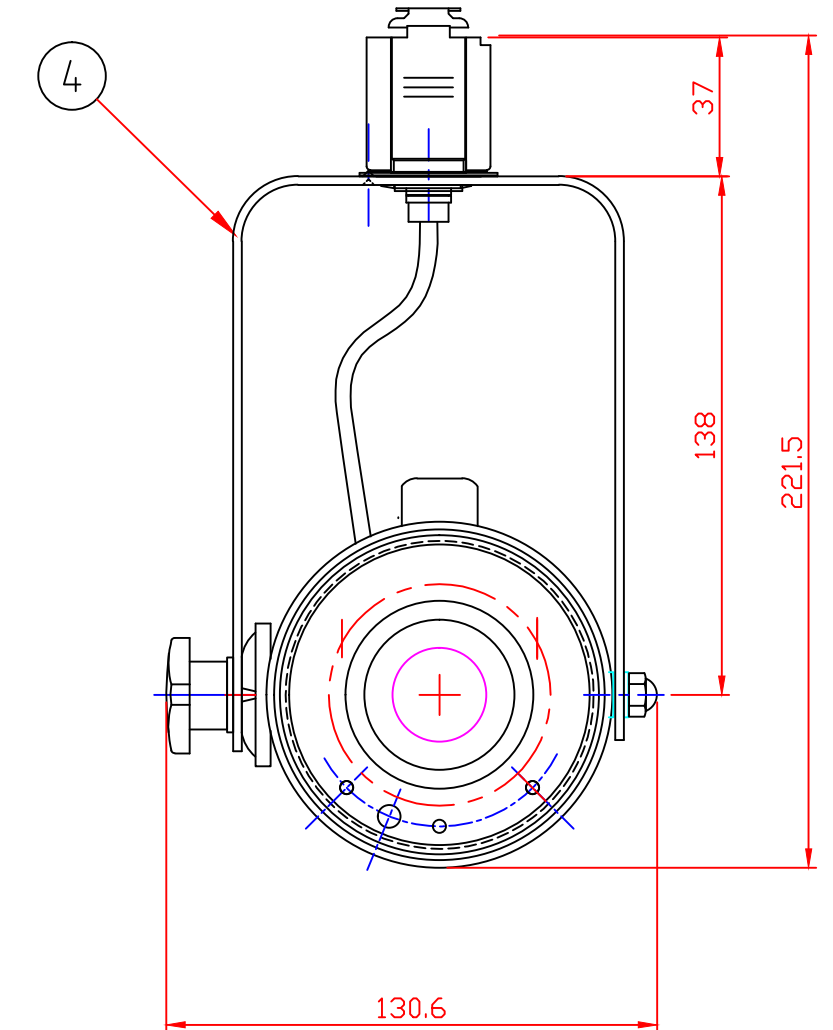

⑤ 円カッターセット
(NRS-1818)

照度表 (NLE-96***) 6500K / Ra75				
距離	2m	3m	5m	
照度 lx	2590	1260	450	
照射径 φ	カッターφ8	160	220	340
	カッターφ12	240	330	510
	カッターφ16	320	440	680
	カッターφ20	400	550	860
	カッター無し	435	600	935
光源 10W LED				
レンズ ロッドレンズ/平凸レンズ				

定格・仕様	
使用光源	LED 6200K Ra75
使用レンズ	φ28ロッドレンズ / 3inc平凸レンズ
電源	AC100V (50/60Hz)
消費電力	16W
仕上色	鋼板 K(ブラック)/W(ホワイト)
本体質量	1.7 Kg

別売 (オプション)	
自動カラーホイール	NRS-1675K(ブラック)/W(ホワイト)

9	落下防止ワイヤー	ワイヤー径 φ2.0	耐荷重 約5.0Kg
8	ライティングプラグ	ポリカーボネート	回り止め機構有
7	電源コード	S-HVFF 0.75	ブラック色/ホワイト色
6	AC-DC電源15W	ユリア樹脂	RAC15-15SK
5	円カッター	SUS430 t0.5	NRS-1818
4	アーム	SPCC t2.3	黒半艶塗装/白半艶塗装
3	ピント調整ねじ	(ボルトタイプ)	M5
2	上下角度調整ノボルト	ユリア樹脂	M6
1	本体	Al6063φ90 t3	黒半艶塗装/白半艶塗装

部品名	材質	備考
-----	----	----

作成 2024-3-29

第三角法	尺度	1:2	品名	ライティングレール式 10W LED エコピンスポット
株式会社 日照				
承認	作成	写	調	図
	村瀬	岡	本	番
				NLE-9654K (ブラック色) NIF-9654W (ホワイト色)