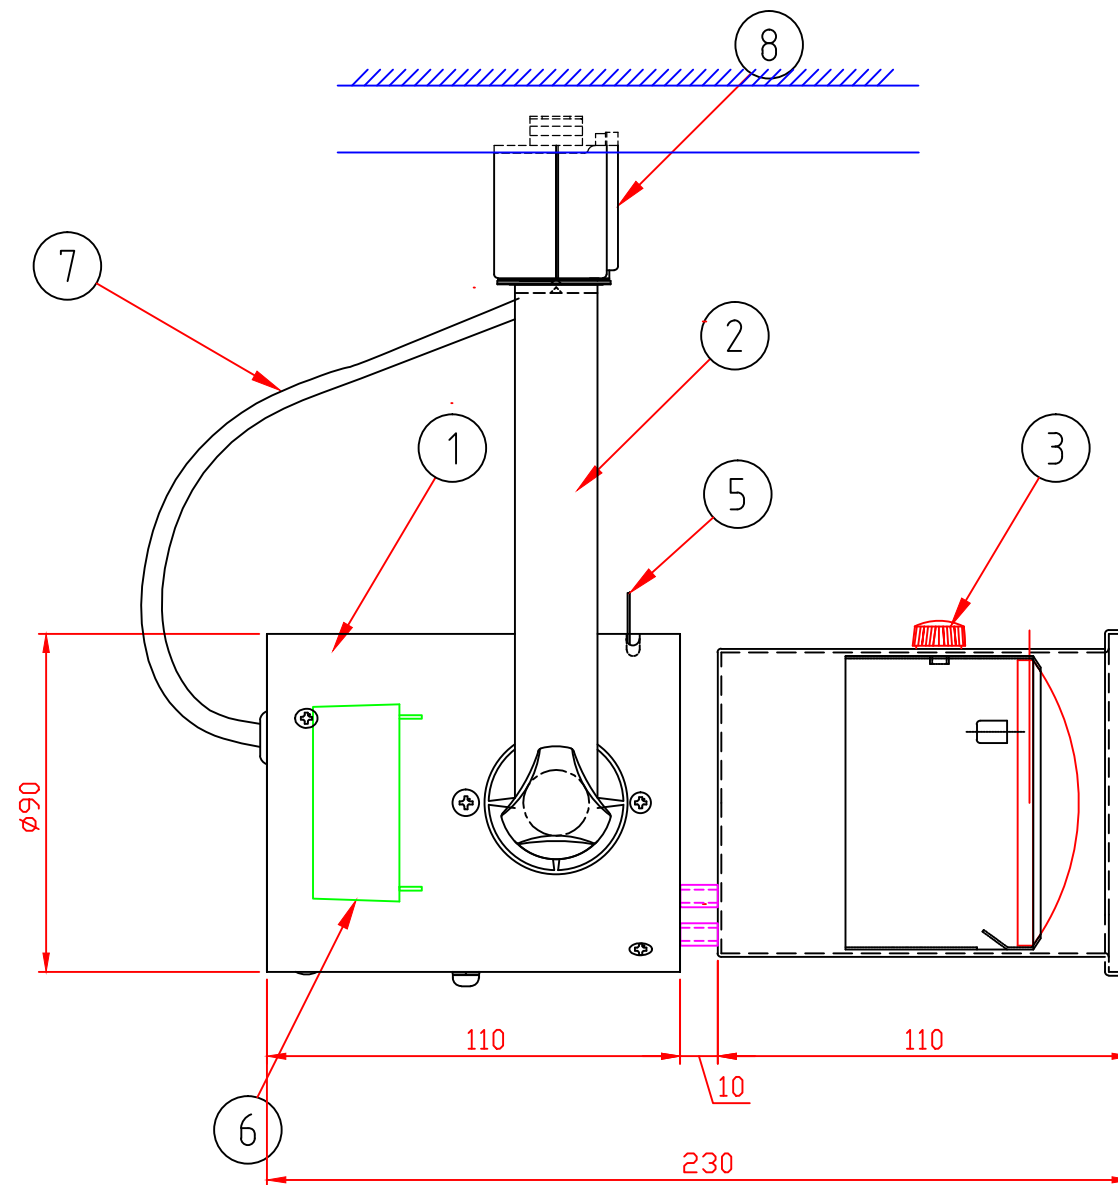

⑤ 円カッターセット
(NRS-1818)

照度表 (NLE-96***) 6500K / Ra75				
距離	2m	3m	5m	
照度 lx	2590	1260	450	
照射径 φ	カッターφ8	160	220	340
	カッターφ12	240	330	510
	カッターφ16	320	440	680
	カッターφ20	400	550	860
	カッター無し	435	600	935
光源 10W LED				
レンズ ロッドレンズ/平凸レンズ				

定格・仕様	
使用光源	LED 6200K Ra75
使用レンズ	φ28ロッドレンズ / 3inc平凸レンズ
電源	AC100V (50/60Hz)
消費電力	16W
仕上色	鋼板 K(ブラック)/W(ホワイト)
本体質量	1.7 Kg

別売 (オプション)	
自動カラーホイール	NRS-1675K(ブラック)/W(ホワイト)

9	落下防止ワイヤー	ワイヤー径 φ2.0	耐荷重 約5.0Kg
8	ライティングプラグ	ポリカーボネート	回り止め機構有
7	電源コード	S-HVFF 0.75	ブラック色/ホワイト色
6	AC-DC電源15W	ユリア樹脂	RAC15-15SK
5	円カッター	SUS430 t0.5	NRS-1818
4	アーム	SPCC t2.3	黒半艶塗装/白半艶塗装
3	ピント調整ねじ	(ボルトタイプ)	M5
2	上下角度調整ノボルト	ユリア樹脂	M6
1	本体	Al6063φ90 t3	黒半艶塗装/白半艶塗装

部品名	材質	備考
-----	----	----

作成 2024-3-29

第三角法	尺度	1:2	品名	ライティングレール式 10W LED エコピンスポット
株式会社 日照				
承認	作成	写	調	図
	村瀬	岡	本	番
				NLE-9654K (ブラック色) NIF-9654W (ホワイト色)