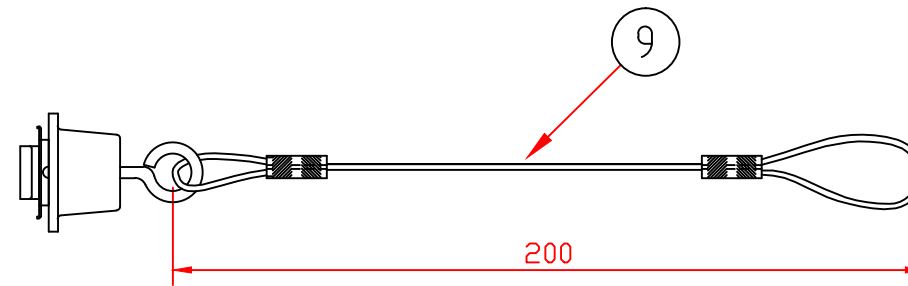

⑤ 円カッターセット
(NRS-1818)

照度表 (NLE-96***) 6500K / Ra75				
距離	2m	3m	5m	
照度 lx	2590	1260	450	
照射径 φ	カッターφ8	160	220	340
	カッターφ12	240	330	510
	カッターφ16	320	440	680
	カッターφ20	400	550	860
	カッター無し	435	600	935
光源 10W LED				
レンズ ロッドレンズ/平凸レンズ				

定格・仕様	
使用光源	LED 6200K Ra75
使用レンズ	φ28ロッドレンズ / 3inc平凸レンズ
電源	AC100V (50/60Hz)
消費電力	16W
仕上色	鋼板 K(ブラック)/W(ホワイト)
本体質量	1.7 Kg

別売 (オプション)	
自動カラーホイール	NRS-1675K(ブラック)/W(ホワイト)

9	落下防止ワイヤー	ワイヤー径 φ2.0	耐荷重 約5.0Kg
8	ライティングプラグ	ポリカーボネート	回り止め機構有
7	電源コード	S-HVFF 0.75	ブラック色/ホワイト色
6	AC-DC電源15W	ユリア樹脂	RAC15-15SK
5	円カッター	SUS430 t0.5	NRS-1818
4	アーム	SPCC t2.3	黒半艶塗装/白半艶塗装
3	ピント調整ねじ	(ボルトタイプ)	M5
2	上下角度調整ノボルト	ユリア樹脂	M6
1	本体	Al6063φ90 t3	黒半艶塗装/白半艶塗装

部品名	材質	備考
-----	----	----

作成 2024-3-29

第三角法	尺度	1:2	品名	ライティングレール式 10W LED エコピンスポット
株式会社 日照				
承認	作成	写	調	図
	村瀬	岡	本	番
				NLE-9654K (ブラック色) NIF-9654W (ホワイト色)