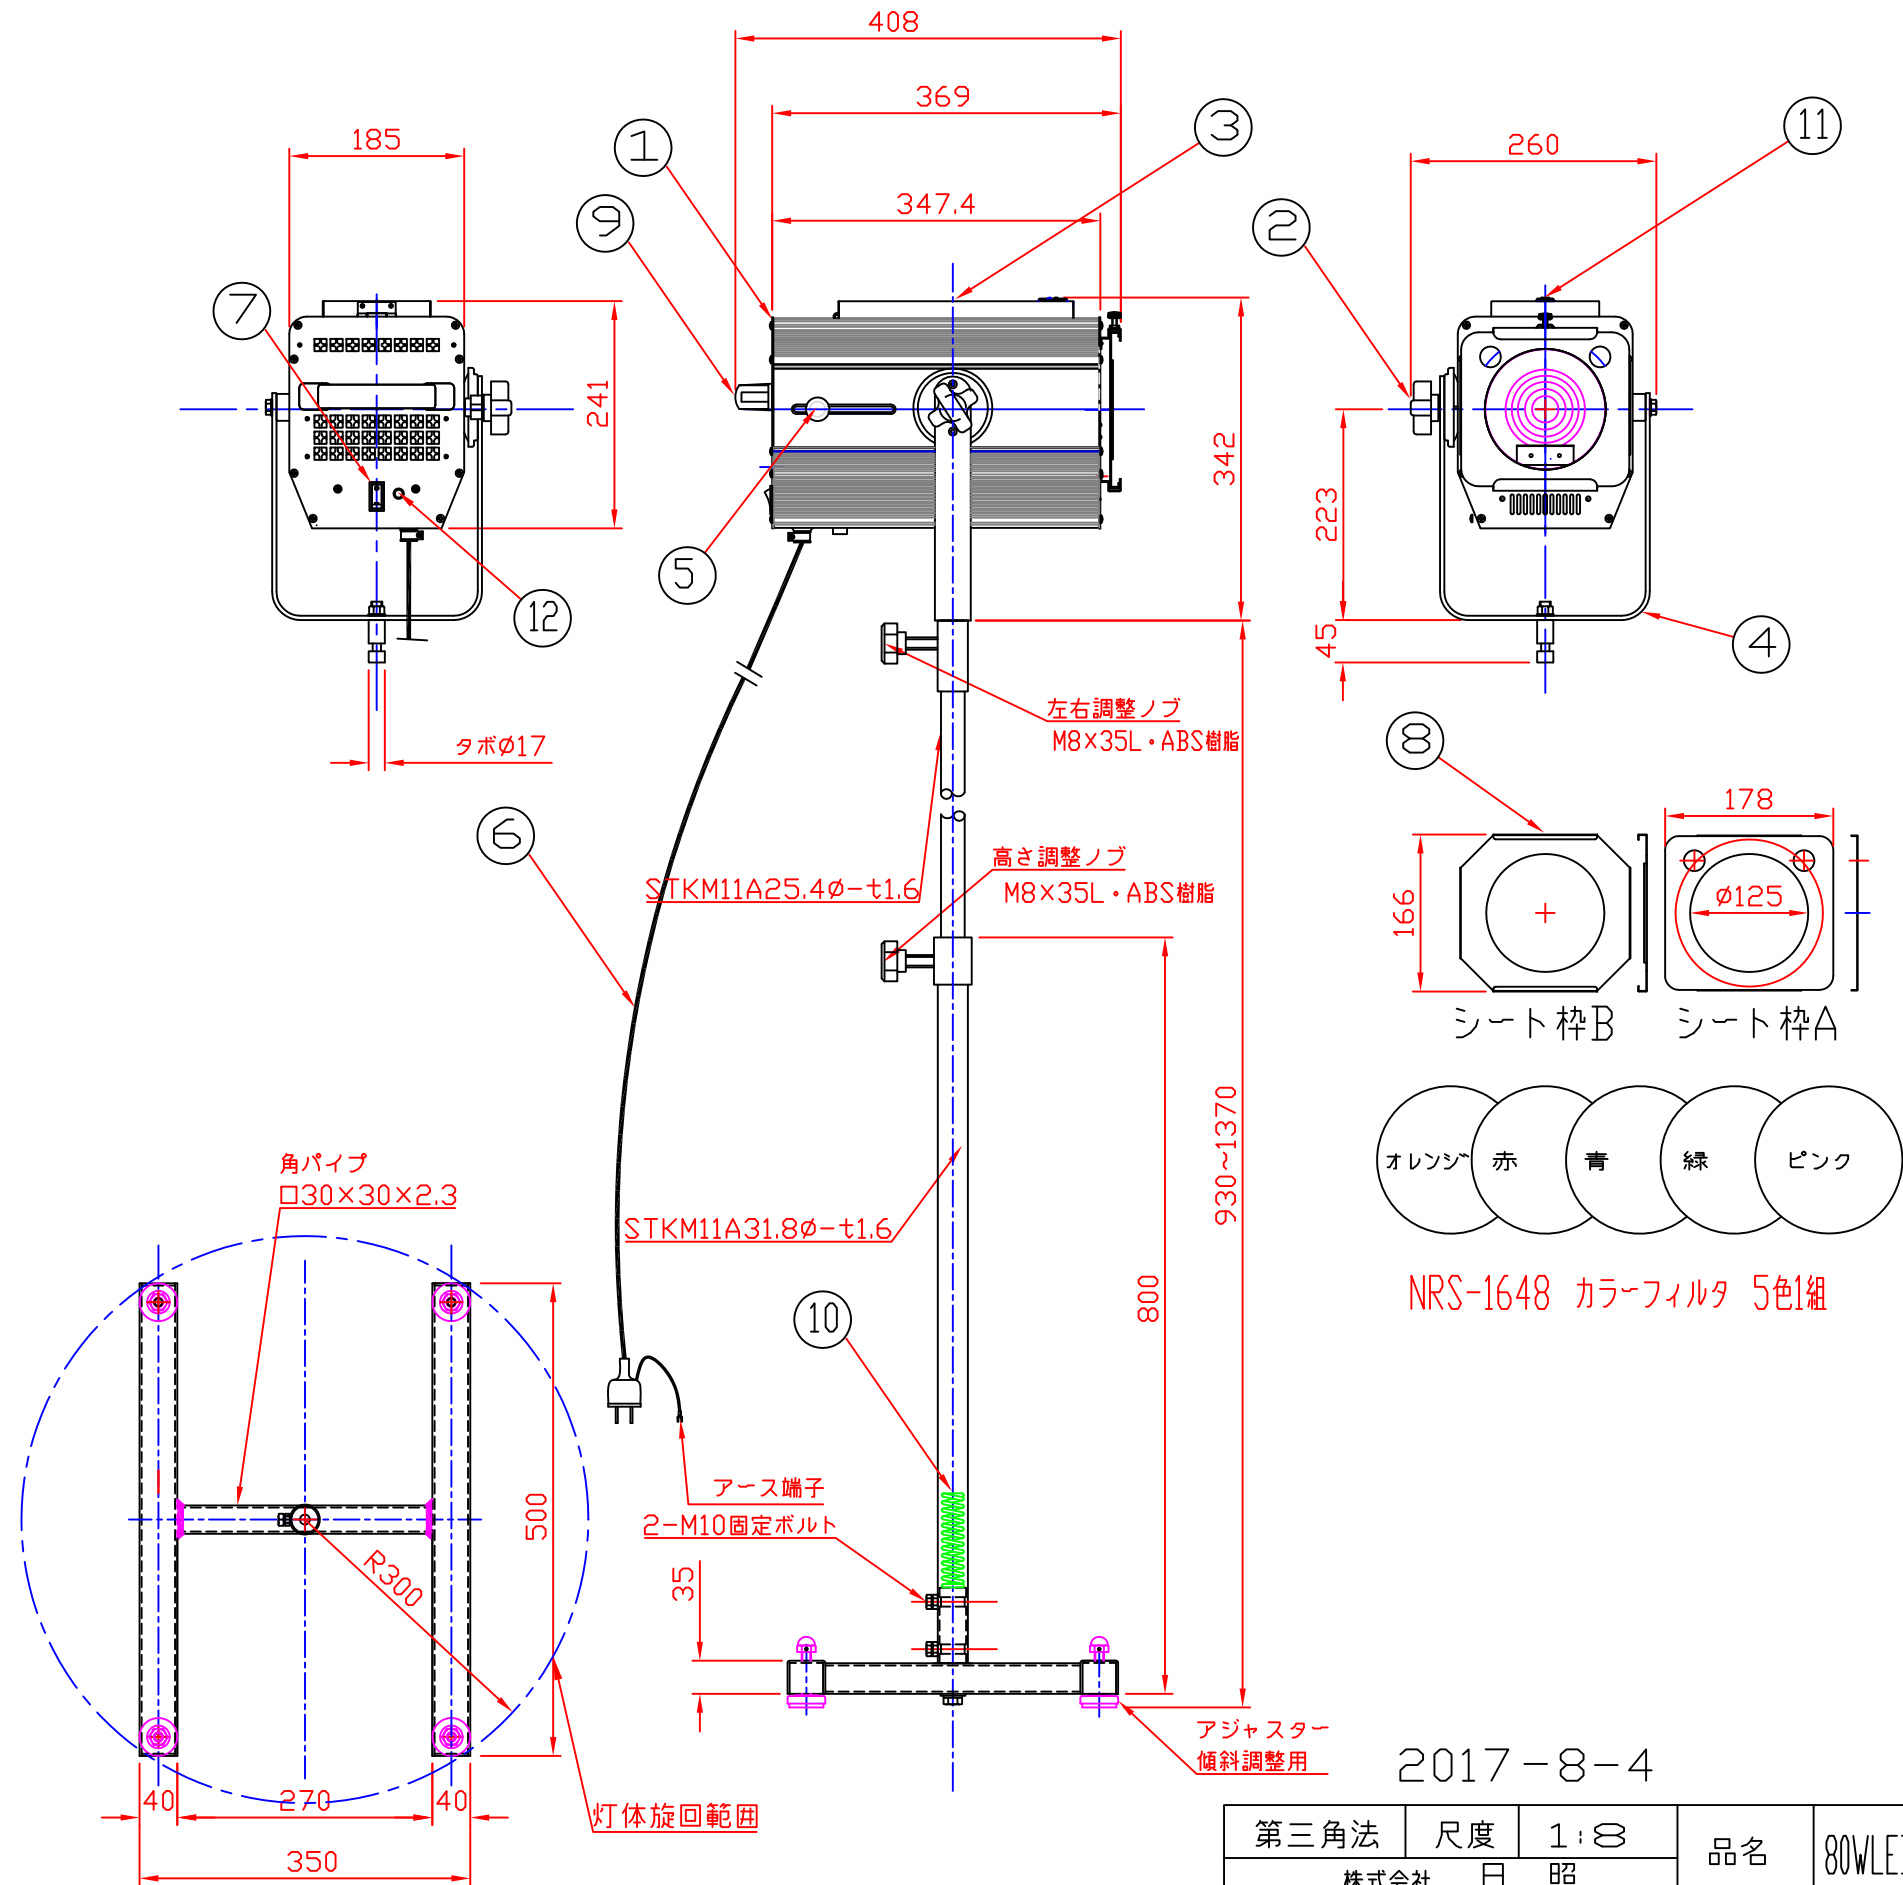

照度表 (NLE-9701H) 5500K/Ra93				
距離 (m)		3m	5m	7m
LED位置前	照度 lx	3500	1300	500
	照射径 φ	1100	1750	2400
LED位置中央	照度 lx	2200	900	350
	照射径 φ	2100	3500	4800

定格・仕様	
使用光源	LED 5500K Ra93
使用レンズ	D127平凸レンズ D89フレネルレンズ
電源	AC100V(50/60Hz)
消費電力	105W
仕上色	カラー鋼板(ブラック) 仕上
冷却ファン	120角DCファン内蔵
スタンド	NRS-1548K (H型)
カラーフィルタ	NRS-1648
総質量	13.6Kg
本体質量(重量)	8.1Kg
スタンド質量(重量)	5.5Kg

別売(オプション)	
カラーホイール	NRS-1600K

部番	部品名	材質	備考
12	パイロットランプ	ガラス	通電表示灯
11	フタ固定ワッパパネル	PP/POM	フタ固定用
10	スプリング(衝撃吸収用)	SWCφ3.4	三価シロ
9	耳取っ手	PP(ポリプロピレン)	ブラック
8	シート枠A/B(カラーフィルム用)	SPCC t:0.6	黒半艶塗装
7	電源スイッチ	250V 16A	AJ8101BF
6	電源コード	S-VCTF0.75sq×3c	新方角・黒樹脂 L=2.7M
5	スポット径調整ツマミ	ツマミ部:ABS樹脂	ネジM6×25L 三価シロ
4	アーム	FB38-t:4.5	黒半艶塗装
3	フタ(ファン用フィルタ付)	カラー鋼板 t:0.6	ブラック
2	上下角度調整ネジ	ツマミ部:フェノール	M10L=30(ネジ部)
1	本体	カラー鋼板t:0.6/SPCC t:1.2	ブラック/黒半艶塗装

第三角法	尺度	1:8	品名	80WLEDスタンド式スポットライト(H型スタンド)
株式会社 日照		日 照	図番	NLE-9701H
承認	作成	村瀬	写図	調査