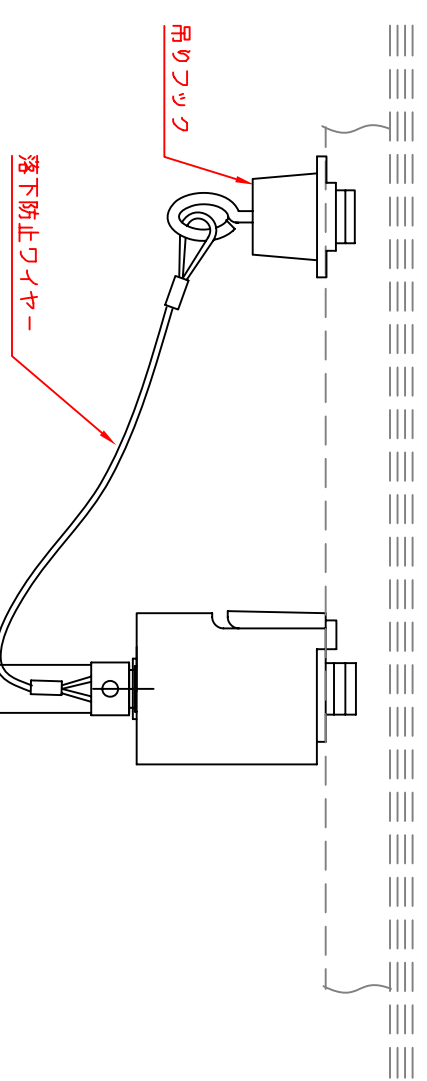

8				
7	袋ナット	SWRM	ローム×ツキ	
6	割ピン	SUS	φ1.6	
5	下コヨンジ	アルミ	SPCφ10 1M-7M/標準	
4	下ボール	アルミ	10mm丸鍍貼リ	
3	上ボール	アルミ	10mm丸鍍貼リ	
2	吊ワイヤ	STM:φ12.7-t1.2	バネローム	
1	ネットブラ			

回転数 (1分間)	50Hz	1回転
	60Hz	1.2回転

質量 1.2Kg

2013-12

適合ラジ		品名		NMB-3342
W・数		別付ラジコンリモコンφ203(丸形)		
承認	作成	写図	調査	図番
第三角法		尺度	1/2	
株式会社		日照		