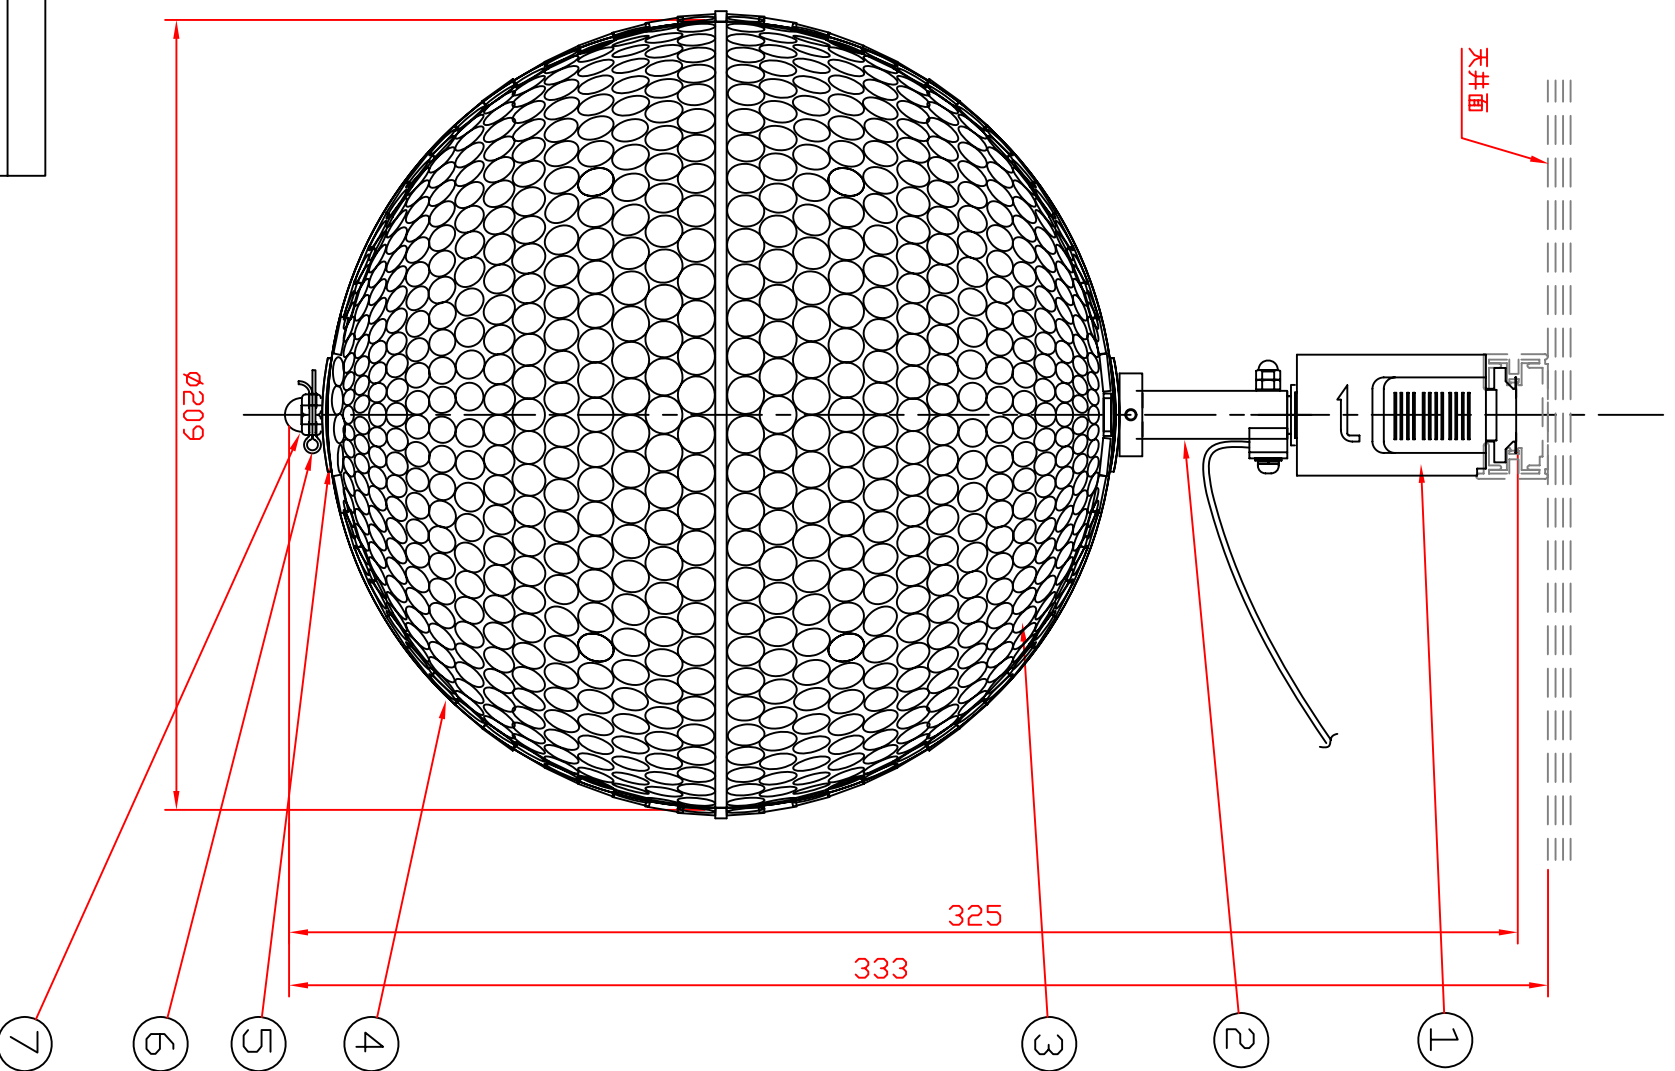

8				
7	袋ナット	SWRM	ローム×ツキ	
6	割ピン	SUS	φ1.6	
5	下コヨンジ	アルミ	SPCφ10 1M-7M/標準	
4	下ボール	アルミ	10mm丸鍍貼リ	
3	上ボール	アルミ	10mm丸鍍貼リ	
2	吊ワイヤ	STM:φ12.7-t1.2	バネローム	
1	ネットブラ			

回転数 (1分間)	50Hz	1回転
	60Hz	1.2回転

質量 1.2Kg

2013-12

適合ラジ		品名		NMB-3342
W・数		別付ラジコンリモコンφ203(丸形)		
承認	作成	写図	調査	図番
第三角法		尺度	1/2	
株式会社		日照		