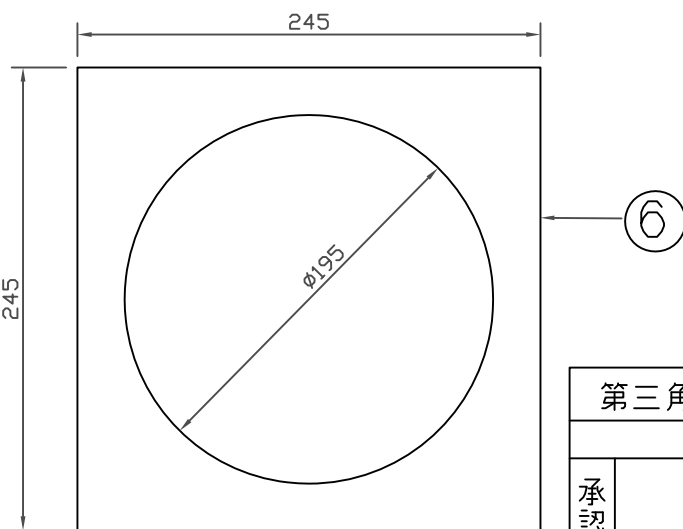

ハンガー(NRS-1580)は別売です。

ランプは別売です。

別売	JDR-100V-1000WG/N/S6/E	NRS-1225
ランプ	JDR-100V-1000WG/M/S6/E	NRS-1226

仕上色	アルミ ブラック塗装
ガラスフィルター	NRS-1616

重量 2.8Kg (ランプ除く)  
(ハンガー・ボス含む)

適合ランプ	JDR-100V-1000W (別売)
W・数	1000W

2006-12-12

第三角法	尺度	1/4	品名	シールドビームライト1000W
承認	作成	写図	調査	図番
				NSB-4565A

部番	部品名	材質	備考
9	ボス	SUM	黒クロメート
8	電源コード		L=1.0m C-20Aプラグ
7	落下防止ワイヤー		フック付き
6	シート枠	SPCC:t0.4	ブラック塗装 255□
5	アーム	アルミ:t5.0	ブラック塗装
4	後蓋	アルミ:t1.0	ブラック塗装
3	本体	アルミ:t1.0	ブラック塗装
2	シートホルダー	SPCC:t1.2	ブラック塗装
1	上下角度調整ビス		ツマミ部:ブラック