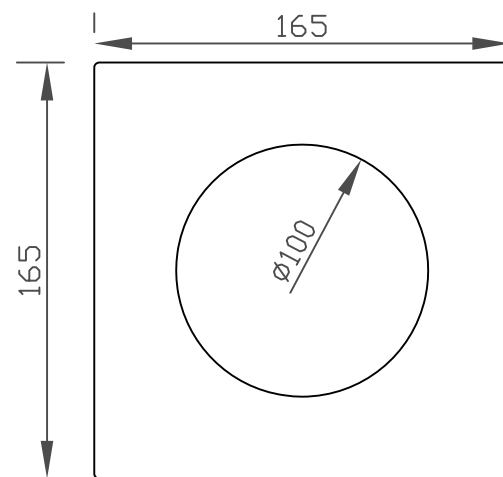

9	ボス	SUM	黒クロメート
8	電源コード		L=1.0m 靴方折
7	落下防止ワイヤー		フック付き
6	シート枠	SPCC:t0.4	ブラック塗装 145□
5	アーム	アルミ:t4.5	ブラック塗装
4	後蓋	アルミ:t1.0	ブラック塗装
3	本体	アルミ:t1.0	ブラック塗装
2	シートホルダー	SPCC:t1.2	ブラック塗装
1	上下角度調整ビス		ツマミ部:ブラック
部番	部品名	材質	備考

ランプは別売です。

別売	JDR-100V-300WG/N/S3/S	NRS-1220N
ランプ	JDR-100V-300WG/W/S3/S	NRS-1220W

仕上色	アルミ	ブラック塗装
ガラスフィルター	NRS-1614	

ハンガーは別売です。

2010-9					重量	1.9Kg (ランプ除く)
						(ハンガー・ボス含む)
					適合ランプ	JDR-100V-300W (別売)
					W・数	300W
第三角法			尺度	1/3	品名	
株式会社			日照		シールドビームライト300W	
承認	作成	写図	調査	図番	NSB-4569	